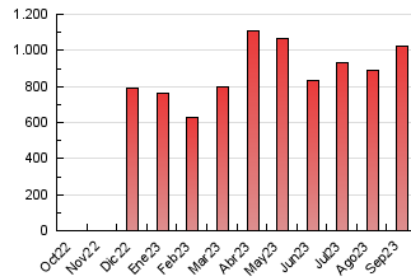

Páginas (x 1000)