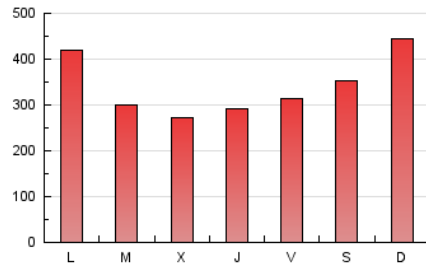

1. Cifras totales y promedios (Nacional e Internacional)

MES - AÑO	NAVEGADORES UNICOS	VISITAS	PAGINAS
Septiembre - 2023	429.230	692.493	1.023.657
PROMEDIO DIARIO	19.774	23.083	34.122
PROMEDIO LUNES-VIERNES	17.767	21.006	31.891
PROMEDIO SABADO-DOMINGO	24.457	27.930	39.328
PAGINAS / VISITAS	1,48		
DURACION MEDIA VISITAS	0:01:49		
TIEMPO INTERACCIÓN MEDIO	0:01:12		

2. Secciones (Nacional e Internacional)

	PAGINAS	%
HOME	0	0 %
RESTO	1.023.657	100.00 %

3. Por día del mes (Nacional e Internacional)

Día	N. únicos	Visitas	Páginas	Día	N. únicos	Visitas	Páginas	Día	N. únicos	Visitas	Páginas
1	11.867	14.027	19.661	11	35.800	42.204	63.296	21	13.125	15.787	23.340
2	14.325	16.850	24.251	12	20.559	24.526	38.938	22	13.505	16.760	25.064
3	20.394	23.358	37.573	13	13.547	17.292	26.649	23	12.647	15.419	22.687
4	18.501	21.749	34.871	14	15.222	18.478	27.929	24	24.271	27.113	40.676
5	14.698	18.050	28.519	15	26.243	28.585	49.750	25	23.597	27.805	41.593
6	18.695	21.863	34.268	16	13.869	15.926	26.673	26	14.869	18.317	27.094
7	20.019	22.237	31.518	17	18.411	21.834	32.311	27	13.184	15.593	22.648
8	22.790	25.219	36.406	18	16.362	19.083	28.045	28	19.281	23.397	33.644
9	59.107	66.343	79.511	19	12.423	15.717	25.390	29	14.983	17.874	25.771
10	43.315	48.503	67.666	20	13.827	16.557	25.310	30	13.773	16.027	22.605

4. Gráficas (Nacional e Internacional)

4.1 Por día de la semana (promedio)

N. únicos / Visitas (x 100)

Páginas (x 100)

4.2 Por franja horaria (promedio)

Visitas_ (x 1000)

Páginas (x 1000)

4.3 Por meses