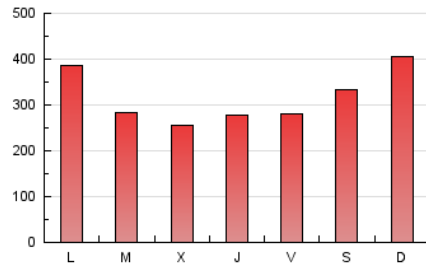

1. Cifras totales y promedios (Nacional)

MES - AÑO	NAVEGADORES UNICOS	VISITAS	PAGINAS
Septiembre - 2023	407.632	663.194	950.563
PROMEDIO DIARIO	18.863	22.106	31.685
PROMEDIO LUNES-VIERNES	16.903	20.060	29.594
PROMEDIO SABADO-DOMINGO	23.437	26.882	36.565
PAGINAS / VISITAS	1,43		
DURACION MEDIA VISITAS	0:01:50		
TIEMPO INTERACCIÓN MEDIO	0:01:12		

2. Secciones (Nacional)

	PAGINAS	%
HOME	0	0 %
RESTO	950.563	100.00 %

3. Por día del mes (Nacional)

Día	N. únicos	Visitas	Páginas	Día	N. únicos	Visitas	Páginas	Día	N. únicos	Visitas	Páginas
1	11.108	13.197	18.637	11	34.833	40.891	61.515	21	12.408	14.995	22.266
2	13.621	16.098	23.153	12	19.753	23.638	37.626	22	12.724	15.987	23.894
3	19.010	22.123	31.849	13	12.928	16.480	25.619	23	12.005	14.784	21.772
4	17.326	20.639	28.807	14	14.573	17.661	26.836	24	23.384	26.443	35.142
5	13.677	16.883	24.978	15	25.106	27.795	38.293	25	22.701	26.869	38.069
6	17.616	20.681	30.657	16	13.140	15.309	22.808	26	14.330	17.673	26.123
7	19.012	21.176	29.836	17	17.394	20.606	29.519	27	12.653	14.918	21.768
8	21.815	24.140	35.063	18	14.746	17.382	25.899	28	18.505	22.512	32.484
9	57.532	64.215	77.419	19	11.672	14.843	24.249	29	14.286	16.999	24.562
10	41.700	47.043	65.589	20	13.188	15.894	24.293	30	13.146	15.320	21.838

4. Gráficas (Nacional)

4.1 Por día de la semana (promedio)

N. únicos / Visitas (x 100)

Páginas (x 100)

4.2 Por franja horaria (promedio)

Visitas_ (x 1000)

Páginas (x 1000)

4.3 Por meses