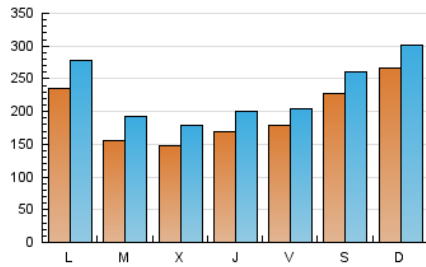

1. Cifras totales y promedios (Nacional e Internacional)

MES - AÑO	NAVEGADORES UNICOS	VISITAS	PAGINAS
Septiembre - 2023	429.230	692.493	1.023.657
PROMEDIO DIARIO	19.774	23.083	34.122
PROMEDIO LUNES-VIERNES	17.767	21.006	31.891
PROMEDIO SABADO-DOMINGO	24.457	27.930	39.328
PAGINAS / VISITAS	1,48		
DURACION MEDIA VISITAS	0:01:49		
TIEMPO INTERACCIÓN MEDIO	0:01:12		

2. Secciones (Nacional e Internacional)

	PAGINAS	%
HOME	0	0 %
RESTO	1.023.657	100.00 %

3. Por día del mes (Nacional e Internacional)

Día	N. únicos	Visitas	Páginas	Día	N. únicos	Visitas	Páginas	Día	N. únicos	Visitas	Páginas
1	11.867	14.027	19.661	11	35.800	42.204	63.296	21	13.125	15.787	23.340
2	14.325	16.850	24.251	12	20.559	24.526	38.938	22	13.505	16.760	25.064
3	20.394	23.358	37.573	13	13.547	17.292	26.649	23	12.647	15.419	22.687
4	18.501	21.749	34.871	14	15.222	18.478	27.929	24	24.271	27.113	40.676
5	14.698	18.050	28.519	15	26.243	28.585	49.750	25	23.597	27.805	41.593
6	18.695	21.863	34.268	16	13.869	15.926	26.673	26	14.869	18.317	27.094
7	20.019	22.237	31.518	17	18.411	21.834	32.311	27	13.184	15.593	22.648
8	22.790	25.219	36.406	18	16.362	19.083	28.045	28	19.281	23.397	33.644
9	59.107	66.343	79.511	19	12.423	15.717	25.390	29	14.983	17.874	25.771
10	43.315	48.503	67.666	20	13.827	16.557	25.310	30	13.773	16.027	22.605

4. Gráficas (Nacional e Internacional)

4.1 Por día de la semana (promedio)

N. únicos / Visitas (x 100)

Páginas (x 100)

4.2 Por franja horaria (promedio)

Visitas_ (x 1000)

Páginas (x 1000)

4.3 Por meses