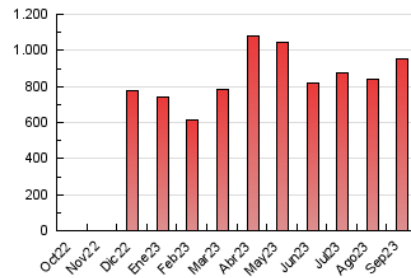

2. Secciones (Nacional)

	PAGINAS	%
HOME	0	0 %
RESTO	950.563	100.00 %

3. Por día del mes (Nacional)

Día	N. únicos	Visitas	Páginas	Día	N. únicos	Visitas	Páginas	Día	N. únicos	Visitas	Páginas
1	11.108	13.197	18.637	11	34.833	40.891	61.515	21	12.408	14.995	22.266
2	13.621	16.098	23.153	12	19.753	23.638	37.626	22	12.724	15.987	23.894
3	19.010	22.123	31.849	13	12.928	16.480	25.619	23	12.005	14.784	21.772
4	17.326	20.639	28.807	14	14.573	17.661	26.836	24	23.384	26.443	35.142
5	13.677	16.883	24.978	15	25.106	27.795	38.293	25	22.701	26.869	38.069
6	17.616	20.681	30.657	16	13.140	15.309	22.808	26	14.330	17.673	26.123
7	19.012	21.176	29.836	17	17.394	20.606	29.519	27	12.653	14.918	21.768
8	21.815	24.140	35.063	18	14.746	17.382	25.899	28	18.505	22.512	32.484
9	57.532	64.215	77.419	19	11.672	14.843	24.249	29	14.286	16.999	24.562
10	41.700	47.043	65.589	20	13.188	15.894	24.293	30	13.146	15.320	21.838

4. Gráficas (Nacional)

4.1 Por día de la semana (promedio)

N. únicos / Visitas (x 100)

Páginas (x 100)

4.2 Por franja horaria (promedio)

Visitas_ (x 1000)

Páginas (x 1000)

4.3 Por meses

N. únicos / Visitas (x 1000)

Páginas (x 1000)

5. Observaciones

Este Medio Electrónico de Comunicación ha sido medido por la herramienta Google Analytics de Google (GA4)

6. Definiciones básicas (Para más información ver Normas Técnicas para el Control de los Medios Electrónicos de Comunicación)

Visita:

Una secuencia ininterrumpida de páginas servidas a un usuario válido. Si dicho usuario no realiza peticiones de páginas en un periodo de tiempo (30 min) la siguiente petición constituirá el inicio de una nueva visita.