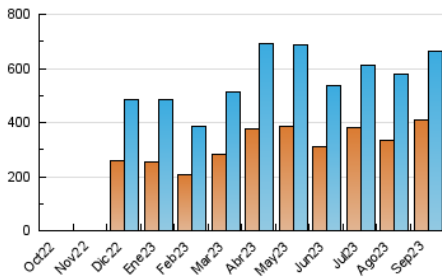

2. Secciones (Nacional)

	PAGINAS	%
HOME	0	0 %
RESTO	950.563	100.00 %

3. Por día del mes (Nacional)

Día	N. únicos	Visitas	Páginas	Día	N. únicos	Visitas	Páginas	Día	N. únicos	Visitas	Páginas
1	11.108	13.197	18.637	11	34.833	40.891	61.515	21	12.408	14.995	22.266
2	13.621	16.098	23.153	12	19.753	23.638	37.626	22	12.724	15.987	23.894
3	19.010	22.123	31.849	13	12.928	16.480	25.619	23	12.005	14.784	21.772
4	17.326	20.639	28.807	14	14.573	17.661	26.836	24	23.384	26.443	35.142
5	13.677	16.883	24.978	15	25.106	27.795	38.293	25	22.701	26.869	38.069
6	17.616	20.681	30.657	16	13.140	15.309	22.808	26	14.330	17.673	26.123
7	19.012	21.176	29.836	17	17.394	20.606	29.519	27	12.653	14.918	21.768
8	21.815	24.140	35.063	18	14.746	17.382	25.899	28	18.505	22.512	32.484
9	57.532	64.215	77.419	19	11.672	14.843	24.249	29	14.286	16.999	24.562
10	41.700	47.043	65.589	20	13.188	15.894	24.293	30	13.146	15.320	21.838

4. Gráficas (Nacional)

4.1 Por día de la semana (promedio)

N. únicos / Visitas (x 100)

Páginas (x 100)

4.2 Por franja horaria (promedio)

Visitas_ (x 1000)

Páginas (x 1000)

4.3 Por meses

N. únicos / Visitas (x 1000)

Páginas (x 1000)

5. Observaciones

Este Medio Electrónico de Comunicación ha sido medido por la herramienta Google Analytics de Google (GA4)

6. Definiciones básicas (Para más información ver Normas Técnicas para el Control de los Medios Electrónicos de Comunicación)

Visita:

Una secuencia ininterrumpida de páginas servidas a un usuario válido. Si dicho usuario no realiza peticiones de páginas en un periodo de tiempo (30 min) la siguiente petición constituirá el inicio de una nueva visita.