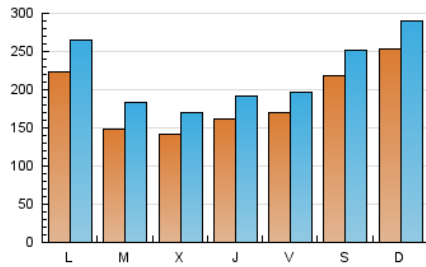

1. Cifras totales y promedios (Nacional)

MES - AÑO	NAVEGADORES UNICOS	VISITAS	PAGINAS
Septiembre - 2023	407.632	663.194	950.563
PROMEDIO DIARIO	18.863	22.106	31.685
PROMEDIO LUNES-VIERNES	16.903	20.060	29.594
PROMEDIO SABADO-DOMINGO	23.437	26.882	36.565
PAGINAS / VISITAS	1,43		
DURACION MEDIA VISITAS	0:01:50		
TIEMPO INTERACCIÓN MEDIO	0:01:12		

2. Secciones (Nacional)

	PAGINAS	%
HOME	0	0 %
RESTO	950.563	100.00 %

3. Por día del mes (Nacional)

Día	N. únicos	Visitas	Páginas	Día	N. únicos	Visitas	Páginas	Día	N. únicos	Visitas	Páginas
1	11.108	13.197	18.637	11	34.833	40.891	61.515	21	12.408	14.995	22.266
2	13.621	16.098	23.153	12	19.753	23.638	37.626	22	12.724	15.987	23.894
3	19.010	22.123	31.849	13	12.928	16.480	25.619	23	12.005	14.784	21.772
4	17.326	20.639	28.807	14	14.573	17.661	26.836	24	23.384	26.443	35.142
5	13.677	16.883	24.978	15	25.106	27.795	38.293	25	22.701	26.869	38.069
6	17.616	20.681	30.657	16	13.140	15.309	22.808	26	14.330	17.673	26.123
7	19.012	21.176	29.836	17	17.394	20.606	29.519	27	12.653	14.918	21.768
8	21.815	24.140	35.063	18	14.746	17.382	25.899	28	18.505	22.512	32.484
9	57.532	64.215	77.419	19	11.672	14.843	24.249	29	14.286	16.999	24.562
10	41.700	47.043	65.589	20	13.188	15.894	24.293	30	13.146	15.320	21.838

4. Gráficas (Nacional)

4.1 Por día de la semana (promedio)

N. únicos / Visitas (x 100)

Páginas (x 100)

4.2 Por franja horaria (promedio)

Visitas_ (x 1000)

Páginas (x 1000)

4.3 Por meses