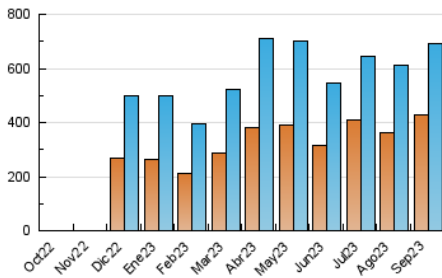

4.2 Por franja horaria (promedio)

Visitas_ (x 1000)

Páginas (x 1000)

4.3 Por meses

N. únicos / Visitas (x 1000)