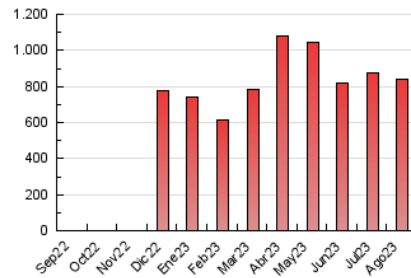

2. Secciones (Nacional)

	PAGINAS	%
HOME	0	0 %
RESTO	837.216	100.00 %

3. Por día del mes (Nacional)

Día	N. únicos	Visitas	Páginas	Día	N. únicos	Visitas	Páginas	Día	N. únicos	Visitas	Páginas
1	14.959	17.522	26.574	11	14.067	16.743	25.141	21	15.404	18.029	26.012
2	14.073	16.725	24.305	12	12.487	14.827	21.619	22	12.150	14.801	23.126
3	13.220	16.055	25.055	13	11.237	13.227	19.458	23	11.018	13.044	18.819
4	18.038	21.559	31.282	14	21.740	24.659	35.414	24	11.049	13.119	19.326
5	15.326	18.493	25.710	15	33.781	38.182	51.620	25	13.195	15.467	23.756
6	14.541	16.919	24.007	16	26.359	30.151	40.994	26	16.060	19.370	27.013
7	12.274	14.447	22.451	17	20.570	22.801	33.770	27	15.988	19.728	28.075
8	12.708	15.262	22.317	18	13.453	15.967	22.968	28	11.515	14.326	22.776
9	9.997	11.808	18.754	19	23.922	26.025	35.824	29	12.170	14.902	21.818
10	15.172	16.959	24.211	20	26.513	29.951	40.652	30	22.904	25.813	35.455
								31	10.359	12.588	18.914

4. Gráficas (Nacional)

4.1 Por día de la semana (promedio)

N. únicos / Visitas (x 100)

Páginas (x 100)

4.2 Por franja horaria (promedio)

Visitas_ (x 1000)

Páginas (x 1000)

4.3 Por meses

N. únicos / Visitas (x 1000)

Páginas (x 1000)

5. Observaciones

Este Medio Electrónico de Comunicación ha sido medido por la herramienta Google Analytics de Google (GA4)

6. Definiciones básicas (Para más información ver Normas Técnicas para el Control de los Medios Electrónicos de Comunicación)

Visita:

Una secuencia ininterrumpida de páginas servidas a un usuario válido. Si dicho usuario no realiza peticiones de páginas en un periodo de tiempo (30 min) la siguiente petición constituirá el inicio de una nueva visita.