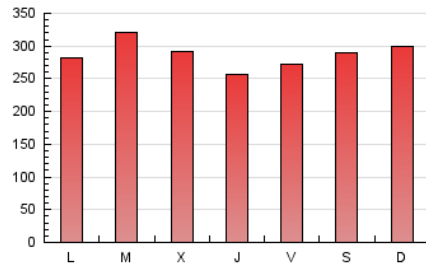

1. Cifras totales y promedios (Nacional e Internacional)

MES - AÑO	NAVEGADORES UNICOS	VISITAS	PAGINAS
Agosto - 2023	361.301	613.946	891.729
PROMEDIO DIARIO	17.003	19.805	28.765
PROMEDIO LUNES-VIERNES	16.676	19.444	28.524
PROMEDIO SABADO-DOMINGO	17.944	20.843	29.460
PAGINAS / VISITAS	1,45		
DURACION MEDIA VISITAS	0:01:47		
TIEMPO INTERACCIÓN MEDIO	0:01:17		

2. Secciones (Nacional e Internacional)

	PAGINAS	%
HOME	0	0 %
RESTO	891.729	100.00 %

3. Por día del mes (Nacional e Internacional)

Día	N. únicos	Visitas	Páginas	Día	N. únicos	Visitas	Páginas	Día	N. únicos	Visitas	Páginas
1	15.997	18.674	28.072	11	14.898	17.523	26.303	21	16.393	19.474	27.578
2	15.141	17.779	25.826	12	13.183	15.663	22.729	22	13.095	15.912	24.702
3	14.280	17.028	26.627	13	11.904	14.044	20.444	23	11.901	13.966	20.236
4	19.180	22.898	32.960	14	23.065	26.314	37.440	24	11.990	14.108	20.752
5	16.453	19.591	27.369	15	35.645	39.951	60.730	25	14.206	16.772	25.287
6	15.540	18.043	25.484	16	27.845	31.594	43.052	26	17.028	20.347	28.473
7	13.087	15.389	23.688	17	21.637	24.094	35.526	27	16.874	20.835	29.509
8	13.541	16.388	23.552	18	14.325	17.062	24.337	28	12.327	15.170	24.004
9	10.843	12.716	19.934	19	24.934	27.146	37.288	29	12.952	15.877	23.006
10	16.127	18.060	25.516	20	27.636	31.071	44.386	30	23.904	27.028	36.917
								31	11.164	13.429	20.002

4. Gráficas (Nacional e Internacional)

4.1 Por día de la semana (promedio)

N. únicos / Visitas (x 100)

Páginas (x 100)

4.2 Por franja horaria (promedio)

Visitas_ (x 1000)

Páginas (x 1000)

4.3 Por meses