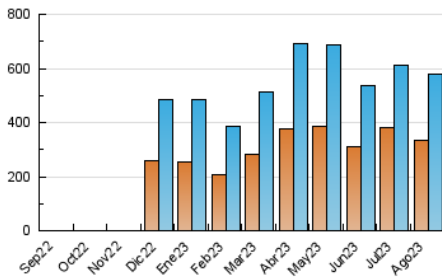

2. Secciones (Nacional)

	PAGINAS	%
HOME	0	0 %
RESTO	837.216	100.00 %

3. Por día del mes (Nacional)

Día	N. únicos	Visitas	Páginas	Día	N. únicos	Visitas	Páginas	Día	N. únicos	Visitas	Páginas
1	14.959	17.522	26.574	11	14.067	16.743	25.141	21	15.404	18.029	26.012
2	14.073	16.725	24.305	12	12.487	14.827	21.619	22	12.150	14.801	23.126
3	13.220	16.055	25.055	13	11.237	13.227	19.458	23	11.018	13.044	18.819
4	18.038	21.559	31.282	14	21.740	24.659	35.414	24	11.049	13.119	19.326
5	15.326	18.493	25.710	15	33.781	38.182	51.620	25	13.195	15.467	23.756
6	14.541	16.919	24.007	16	26.359	30.151	40.994	26	16.060	19.370	27.013
7	12.274	14.447	22.451	17	20.570	22.801	33.770	27	15.988	19.728	28.075
8	12.708	15.262	22.317	18	13.453	15.967	22.968	28	11.515	14.326	22.776
9	9.997	11.808	18.754	19	23.922	26.025	35.824	29	12.170	14.902	21.818
10	15.172	16.959	24.211	20	26.513	29.951	40.652	30	22.904	25.813	35.455
								31	10.359	12.588	18.914

4. Gráficas (Nacional)

4.1 Por día de la semana (promedio)

N. únicos / Visitas (x 100)

Páginas (x 100)

4.2 Por franja horaria (promedio)

Visitas_ (x 1000)

Páginas (x 1000)

4.3 Por meses

N. únicos / Visitas (x 1000)

Páginas (x 1000)

5. Observaciones

Este Medio Electrónico de Comunicación ha sido medido por la herramienta Google Analytics de Google (GA4)

6. Definiciones básicas (Para más información ver Normas Técnicas para el Control de los Medios Electrónicos de Comunicación)

Visita:

Una secuencia ininterrumpida de páginas servidas a un usuario válido. Si dicho usuario no realiza peticiones de páginas en un periodo de tiempo (30 min) la siguiente petición constituirá el inicio de una nueva visita.