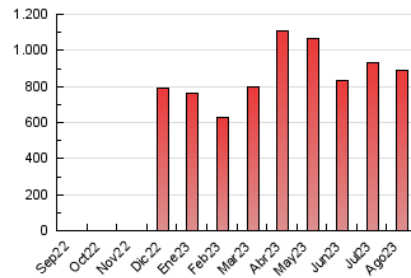

Páginas (x 1000)