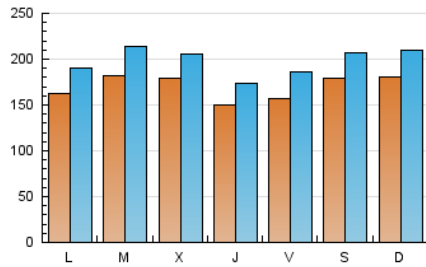

1. Cifras totales y promedios (Nacional e Internacional)

MES - AÑO	NAVEGADORES UNICOS	VISITAS	PAGINAS
Agosto - 2023	361.301	613.946	891.729
PROMEDIO DIARIO	17.003	19.805	28.765
PROMEDIO LUNES-VIERNES	16.676	19.444	28.524
PROMEDIO SABADO-DOMINGO	17.944	20.843	29.460
PAGINAS / VISITAS	1,45		
DURACION MEDIA VISITAS	0:01:47		
TIEMPO INTERACCIÓN MEDIO	0:01:17		

2. Secciones (Nacional e Internacional)

	PAGINAS	%
HOME	0	0 %
RESTO	891.729	100.00 %

3. Por día del mes (Nacional e Internacional)

Día	N. únicos	Visitas	Páginas	Día	N. únicos	Visitas	Páginas	Día	N. únicos	Visitas	Páginas
1	15.997	18.674	28.072	11	14.898	17.523	26.303	21	16.393	19.474	27.578
2	15.141	17.779	25.826	12	13.183	15.663	22.729	22	13.095	15.912	24.702
3	14.280	17.028	26.627	13	11.904	14.044	20.444	23	11.901	13.966	20.236
4	19.180	22.898	32.960	14	23.065	26.314	37.440	24	11.990	14.108	20.752
5	16.453	19.591	27.369	15	35.645	39.951	60.730	25	14.206	16.772	25.287
6	15.540	18.043	25.484	16	27.845	31.594	43.052	26	17.028	20.347	28.473
7	13.087	15.389	23.688	17	21.637	24.094	35.526	27	16.874	20.835	29.509
8	13.541	16.388	23.552	18	14.325	17.062	24.337	28	12.327	15.170	24.004
9	10.843	12.716	19.934	19	24.934	27.146	37.288	29	12.952	15.877	23.006
10	16.127	18.060	25.516	20	27.636	31.071	44.386	30	23.904	27.028	36.917
								31	11.164	13.429	20.002

4. Gráficas (Nacional e Internacional)

4.1 Por día de la semana (promedio)

N. únicos / Visitas (x 100)

Páginas (x 100)

4.2 Por franja horaria (promedio)

Visitas_ (x 1000)

Páginas (x 1000)

4.3 Por meses