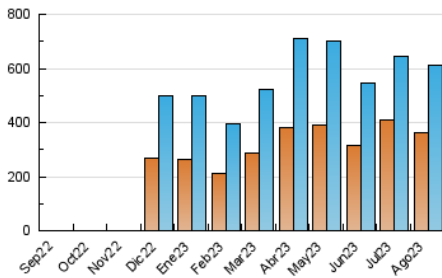

4.2 Por franja horaria (promedio)

Visitas_ (x 1000)

Páginas (x 1000)

4.3 Por meses

N. únicos / Visitas (x 1000)