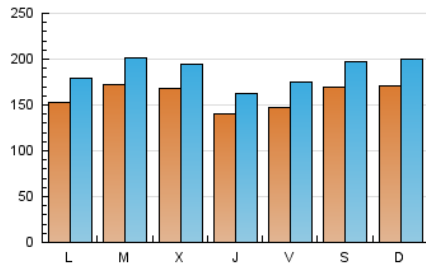

1. Cifras totales y promedios (Nacional)

MES - AÑO	NAVEGADORES UNICOS	VISITAS	PAGINAS
Agosto - 2023	335.850	579.469	837.216
PROMEDIO DIARIO	16.008	18.693	27.007
PROMEDIO LUNES-VIERNES	15.660	18.301	26.733
PROMEDIO SABADO-DOMINGO	17.009	19.818	27.795
PAGINAS / VISITAS	1,44		
DURACION MEDIA VISITAS	0:01:49		
TIEMPO INTERACCIÓN MEDIO	0:01:20		

2. Secciones (Nacional)

	PAGINAS	%
HOME	0	0 %
RESTO	837.216	100.00 %

3. Por día del mes (Nacional)

Día	N. únicos	Visitas	Páginas	Día	N. únicos	Visitas	Páginas	Día	N. únicos	Visitas	Páginas
1	14.959	17.522	26.574	11	14.067	16.743	25.141	21	15.404	18.029	26.012
2	14.073	16.725	24.305	12	12.487	14.827	21.619	22	12.150	14.801	23.126
3	13.220	16.055	25.055	13	11.237	13.227	19.458	23	11.018	13.044	18.819
4	18.038	21.559	31.282	14	21.740	24.659	35.414	24	11.049	13.119	19.326
5	15.326	18.493	25.710	15	33.781	38.182	51.620	25	13.195	15.467	23.756
6	14.541	16.919	24.007	16	26.359	30.151	40.994	26	16.060	19.370	27.013
7	12.274	14.447	22.451	17	20.570	22.801	33.770	27	15.988	19.728	28.075
8	12.708	15.262	22.317	18	13.453	15.967	22.968	28	11.515	14.326	22.776
9	9.997	11.808	18.754	19	23.922	26.025	35.824	29	12.170	14.902	21.818
10	15.172	16.959	24.211	20	26.513	29.951	40.652	30	22.904	25.813	35.455
								31	10.359	12.588	18.914

4. Gráficas (Nacional)

4.1 Por día de la semana (promedio)

N. únicos / Visitas (x 100)

Páginas (x 100)

4.2 Por franja horaria (promedio)

Visitas_ (x 1000)

Páginas (x 1000)

4.3 Por meses