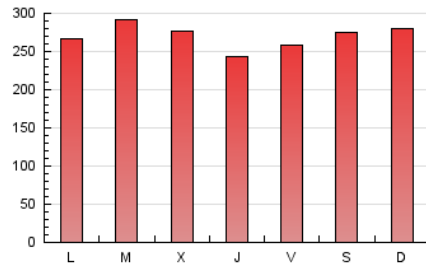

2. Secciones (Nacional)

	PAGINAS	%
HOME	0	0 %
RESTO	837.216	100.00 %

3. Por día del mes (Nacional)

Día	N. únicos	Visitas	Páginas	Día	N. únicos	Visitas	Páginas	Día	N. únicos	Visitas	Páginas
1	14.959	17.522	26.574	11	14.067	16.743	25.141	21	15.404	18.029	26.012
2	14.073	16.725	24.305	12	12.487	14.827	21.619	22	12.150	14.801	23.126
3	13.220	16.055	25.055	13	11.237	13.227	19.458	23	11.018	13.044	18.819
4	18.038	21.559	31.282	14	21.740	24.659	35.414	24	11.049	13.119	19.326
5	15.326	18.493	25.710	15	33.781	38.182	51.620	25	13.195	15.467	23.756
6	14.541	16.919	24.007	16	26.359	30.151	40.994	26	16.060	19.370	27.013
7	12.274	14.447	22.451	17	20.570	22.801	33.770	27	15.988	19.728	28.075
8	12.708	15.262	22.317	18	13.453	15.967	22.968	28	11.515	14.326	22.776
9	9.997	11.808	18.754	19	23.922	26.025	35.824	29	12.170	14.902	21.818
10	15.172	16.959	24.211	20	26.513	29.951	40.652	30	22.904	25.813	35.455
								31	10.359	12.588	18.914

4. Gráficas (Nacional)

4.1 Por día de la semana (promedio)

N. únicos / Visitas (x 100)

Páginas (x 100)

4.2 Por franja horaria (promedio)

Visitas_ (x 1000)

Páginas (x 1000)

4.3 Por meses