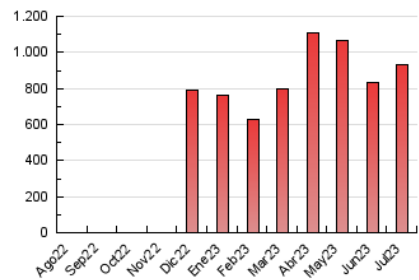

Páginas (x 1000)