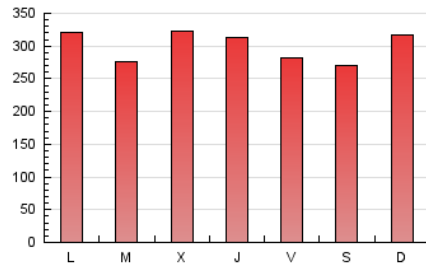

1. Cifras totales y promedios (Nacional e Internacional)

MES - AÑO	NAVEGADORES UNICOS	VISITAS	PAGINAS
Julio - 2023	407.616	645.502	932.634
PROMEDIO DIARIO	17.913	20.823	30.085
PROMEDIO LUNES-VIERNES	17.968	21.042	30.435
PROMEDIO SABADO-DOMINGO	17.798	20.361	29.351
PAGINAS / VISITAS	1,44		
DURACION MEDIA VISITAS	0:01:40		
TIEMPO INTERACCIÓN MEDIO	0:01:02		

2. Secciones (Nacional e Internacional)

	PAGINAS	%
HOME	0	0 %
RESTO	932.634	100.00 %

3. Por día del mes (Nacional e Internacional)

Día	N. únicos	Visitas	Páginas	Día	N. únicos	Visitas	Páginas	Día	N. únicos	Visitas	Páginas
1	24.958	28.068	35.040	11	17.395	20.255	28.289	21	20.561	23.910	33.719
2	24.779	27.532	36.381	12	17.434	20.775	29.268	22	24.065	26.421	38.622
3	18.481	21.024	31.240	13	15.584	17.733	24.779	23	28.813	32.415	43.091
4	17.743	20.701	29.896	14	14.143	16.833	25.202	24	24.275	29.211	41.115
5	30.623	34.482	44.150	15	10.059	12.297	19.208	25	14.543	17.784	25.706
6	26.223	28.839	38.374	16	12.981	15.290	23.885	26	16.202	19.074	30.414
7	13.592	15.598	22.910	17	19.051	22.438	33.063	27	21.392	25.304	36.475
8	11.748	13.666	20.512	18	15.175	18.625	26.527	28	18.926	21.700	31.287
9	15.830	17.942	25.670	19	12.029	15.244	25.605	29	11.935	13.990	21.768
10	17.317	20.057	29.270	20	13.567	16.184	25.669	30	12.810	15.992	29.328
								31	13.074	16.118	26.171

4. Gráficas (Nacional e Internacional)

4.1 Por día de la semana (promedio)

N. únicos / Visitas (x 100)

Páginas (x 100)

4.2 Por franja horaria (promedio)

Visitas_ (x 1000)

Páginas (x 1000)

4.3 Por meses