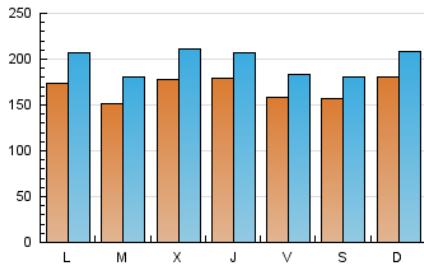

1. Cifras totales y promedios (Nacional)

MES - AÑO	NAVEGADORES UNICOS	VISITAS	PAGINAS
Julio - 2023	379.237	609.722	876.684
PROMEDIO DIARIO	16.858	19.668	28.280
PROMEDIO LUNES-VIERNES	16.843	19.793	28.701
PROMEDIO SABADO-DOMINGO	16.892	19.407	27.396
PAGINAS / VISITAS	1,44		
DURACION MEDIA VISITAS	0:01:42		
TIEMPO INTERACCIÓN MEDIO	0:01:04		

2. Secciones (Nacional)

	PAGINAS	%
HOME	0	0 %
RESTO	876.684	100.00 %

3. Por día del mes (Nacional)

Día	N. únicos	Visitas	Páginas	Día	N. únicos	Visitas	Páginas	Día	N. únicos	Visitas	Páginas
1	24.268	27.428	34.027	11	16.424	19.038	26.952	21	19.601	22.649	32.304
2	23.737	26.499	34.869	12	16.369	19.610	27.895	22	23.125	25.599	33.239
3	17.561	20.210	29.679	13	14.715	16.793	23.419	23	27.974	31.288	41.633
4	16.766	19.637	28.496	14	13.127	15.668	23.830	24	23.035	27.864	39.118
5	28.750	32.838	41.599	15	9.319	11.565	18.082	25	13.518	16.465	24.104
6	24.587	26.933	36.127	16	12.245	14.519	22.761	26	14.991	17.789	28.698
7	12.597	14.524	21.473	17	17.910	21.121	31.306	27	19.985	23.705	34.468
8	10.738	12.503	19.162	18	14.103	17.216	24.870	28	17.777	20.442	29.693
9	14.528	16.472	23.969	19	11.010	14.024	22.022	29	11.103	13.118	20.503
10	16.207	18.862	27.690	20	12.478	15.145	24.199	30	11.879	15.080	25.717
								31	12.182	15.118	24.780

4. Gráficas (Nacional)

4.1 Por día de la semana (promedio)

N. únicos / Visitas (x 100)

Páginas (x 100)

4.2 Por franja horaria (promedio)

Visitas_ (x 1000)

Páginas (x 1000)

4.3 Por meses