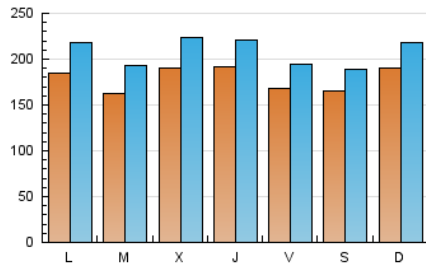

1. Cifras totales y promedios (Nacional e Internacional)

MES - AÑO	NAVEGADORES UNICOS	VISITAS	PAGINAS
Julio - 2023	407.616	645.502	932.634
PROMEDIO DIARIO	17.913	20.823	30.085
PROMEDIO LUNES-VIERNES	17.968	21.042	30.435
PROMEDIO SABADO-DOMINGO	17.798	20.361	29.351
PAGINAS / VISITAS	1,44		
DURACION MEDIA VISITAS	0:01:40		
TIEMPO INTERACCIÓN MEDIO	0:01:02		

2. Secciones (Nacional e Internacional)

	PAGINAS	%
HOME	0	0 %
RESTO	932.634	100.00 %

3. Por día del mes (Nacional e Internacional)

Día	N. únicos	Visitas	Páginas	Día	N. únicos	Visitas	Páginas	Día	N. únicos	Visitas	Páginas
1	24.958	28.068	35.040	11	17.395	20.255	28.289	21	20.561	23.910	33.719
2	24.779	27.532	36.381	12	17.434	20.775	29.268	22	24.065	26.421	38.622
3	18.481	21.024	31.240	13	15.584	17.733	24.779	23	28.813	32.415	43.091
4	17.743	20.701	29.896	14	14.143	16.833	25.202	24	24.275	29.211	41.115
5	30.623	34.482	44.150	15	10.059	12.297	19.208	25	14.543	17.784	25.706
6	26.223	28.839	38.374	16	12.981	15.290	23.885	26	16.202	19.074	30.414
7	13.592	15.598	22.910	17	19.051	22.438	33.063	27	21.392	25.304	36.475
8	11.748	13.666	20.512	18	15.175	18.625	26.527	28	18.926	21.700	31.287
9	15.830	17.942	25.670	19	12.029	15.244	25.605	29	11.935	13.990	21.768
10	17.317	20.057	29.270	20	13.567	16.184	25.669	30	12.810	15.992	29.328
								31	13.074	16.118	26.171

4. Gráficas (Nacional e Internacional)

4.1 Por día de la semana (promedio)

N. únicos / Visitas (x 100)

Páginas (x 100)

4.2 Por franja horaria (promedio)

Visitas_ (x 1000)

Páginas (x 1000)

4.3 Por meses