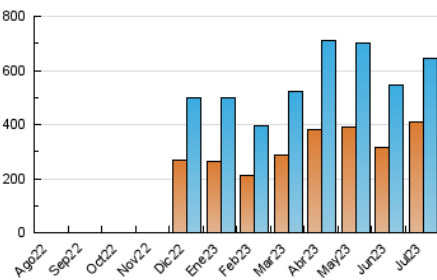

4.3 Por meses

N. únicos / Visitas (x 1000)