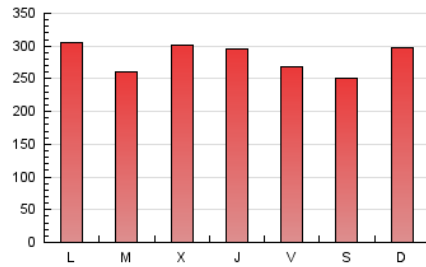

1. Cifras totales y promedios (Nacional)

MES - AÑO	NAVEGADORES UNICOS	VISITAS	PAGINAS
Julio - 2023	379.237	609.722	876.684
PROMEDIO DIARIO	16.858	19.668	28.280
PROMEDIO LUNES-VIERNES	16.843	19.793	28.701
PROMEDIO SABADO-DOMINGO	16.892	19.407	27.396
PAGINAS / VISITAS	1,44		
DURACION MEDIA VISITAS	0:01:42		
TIEMPO INTERACCIÓN MEDIO	0:01:04		

2. Secciones (Nacional)

	PAGINAS	%
HOME	0	0 %
RESTO	876.684	100.00 %

3. Por día del mes (Nacional)

Día	N. únicos	Visitas	Páginas	Día	N. únicos	Visitas	Páginas	Día	N. únicos	Visitas	Páginas
1	24.268	27.428	34.027	11	16.424	19.038	26.952	21	19.601	22.649	32.304
2	23.737	26.499	34.869	12	16.369	19.610	27.895	22	23.125	25.599	33.239
3	17.561	20.210	29.679	13	14.715	16.793	23.419	23	27.974	31.288	41.633
4	16.766	19.637	28.496	14	13.127	15.668	23.830	24	23.035	27.864	39.118
5	28.750	32.838	41.599	15	9.319	11.565	18.082	25	13.518	16.465	24.104
6	24.587	26.933	36.127	16	12.245	14.519	22.761	26	14.991	17.789	28.698
7	12.597	14.524	21.473	17	17.910	21.121	31.306	27	19.985	23.705	34.468
8	10.738	12.503	19.162	18	14.103	17.216	24.870	28	17.777	20.442	29.693
9	14.528	16.472	23.969	19	11.010	14.024	22.022	29	11.103	13.118	20.503
10	16.207	18.862	27.690	20	12.478	15.145	24.199	30	11.879	15.080	25.717
								31	12.182	15.118	24.780

4. Gráficas (Nacional)

4.1 Por día de la semana (promedio)

N. únicos / Visitas (x 100)

Páginas (x 100)

4.2 Por franja horaria (promedio)

Visitas_ (x 1000)

Páginas (x 1000)

4.3 Por meses