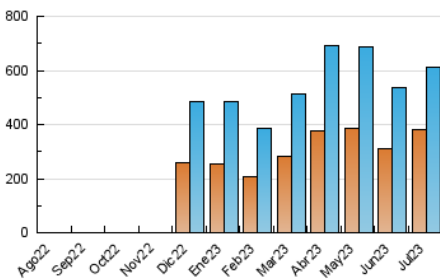

2. Secciones (Nacional)

	PAGINAS	%
HOME	0	0 %
RESTO	876.684	100.00 %

3. Por día del mes (Nacional)

Día	N. únicos	Visitas	Páginas	Día	N. únicos	Visitas	Páginas	Día	N. únicos	Visitas	Páginas
1	24.268	27.428	34.027	11	16.424	19.038	26.952	21	19.601	22.649	32.304
2	23.737	26.499	34.869	12	16.369	19.610	27.895	22	23.125	25.599	33.239
3	17.561	20.210	29.679	13	14.715	16.793	23.419	23	27.974	31.288	41.633
4	16.766	19.637	28.496	14	13.127	15.668	23.830	24	23.035	27.864	39.118
5	28.750	32.838	41.599	15	9.319	11.565	18.082	25	13.518	16.465	24.104
6	24.587	26.933	36.127	16	12.245	14.519	22.761	26	14.991	17.789	28.698
7	12.597	14.524	21.473	17	17.910	21.121	31.306	27	19.985	23.705	34.468
8	10.738	12.503	19.162	18	14.103	17.216	24.870	28	17.777	20.442	29.693
9	14.528	16.472	23.969	19	11.010	14.024	22.022	29	11.103	13.118	20.503
10	16.207	18.862	27.690	20	12.478	15.145	24.199	30	11.879	15.080	25.717
								31	12.182	15.118	24.780

4. Gráficas (Nacional)

4.1 Por día de la semana (promedio)

N. únicos / Visitas (x 100)

Páginas (x 100)

4.2 Por franja horaria (promedio)

Visitas_ (x 1000)

Páginas (x 1000)

4.3 Por meses

N. únicos / Visitas (x 1000)

Páginas (x 1000)

5. Observaciones

Este Medio Electrónico de Comunicación ha sido medido por la herramienta Google Analytics de Google (GA4)

6. Definiciones básicas (Para más información ver Normas Técnicas para el Control de los Medios Electrónicos de Comunicación)

Visita:

Una secuencia ininterrumpida de páginas servidas a un usuario válido. Si dicho usuario no realiza peticiones de páginas en un periodo de tiempo (30 min) la siguiente petición constituirá el inicio de una nueva visita.