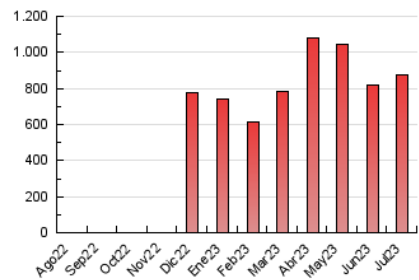

2. Secciones (Nacional)

	PAGINAS	%
HOME	0	0 %
RESTO	876.684	100.00 %

3. Por día del mes (Nacional)

Día	N. únicos	Visitas	Páginas	Día	N. únicos	Visitas	Páginas	Día	N. únicos	Visitas	Páginas
1	24.268	27.428	34.027	11	16.424	19.038	26.952	21	19.601	22.649	32.304
2	23.737	26.499	34.869	12	16.369	19.610	27.895	22	23.125	25.599	33.239
3	17.561	20.210	29.679	13	14.715	16.793	23.419	23	27.974	31.288	41.633
4	16.766	19.637	28.496	14	13.127	15.668	23.830	24	23.035	27.864	39.118
5	28.750	32.838	41.599	15	9.319	11.565	18.082	25	13.518	16.465	24.104
6	24.587	26.933	36.127	16	12.245	14.519	22.761	26	14.991	17.789	28.698
7	12.597	14.524	21.473	17	17.910	21.121	31.306	27	19.985	23.705	34.468
8	10.738	12.503	19.162	18	14.103	17.216	24.870	28	17.777	20.442	29.693
9	14.528	16.472	23.969	19	11.010	14.024	22.022	29	11.103	13.118	20.503
10	16.207	18.862	27.690	20	12.478	15.145	24.199	30	11.879	15.080	25.717
								31	12.182	15.118	24.780

4. Gráficas (Nacional)

4.1 Por día de la semana (promedio)

N. únicos / Visitas (x 100)

Páginas (x 100)

4.2 Por franja horaria (promedio)

Visitas_ (x 1000)

Páginas (x 1000)

4.3 Por meses

N. únicos / Visitas (x 1000)

Páginas (x 1000)

5. Observaciones

Este Medio Electrónico de Comunicación ha sido medido por la herramienta Google Analytics de Google (GA4)

6. Definiciones básicas (Para más información ver Normas Técnicas para el Control de los Medios Electrónicos de Comunicación)

Visita:

Una secuencia ininterrumpida de páginas servidas a un usuario válido. Si dicho usuario no realiza peticiones de páginas en un periodo de tiempo (30 min) la siguiente petición constituirá el inicio de una nueva visita.