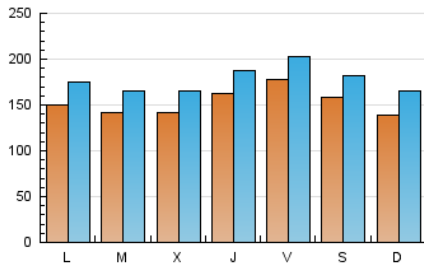

1. Cifras totales y promedios (Nacional)

MES - AÑO	NAVEGADORES UNICOS	VISITAS	PAGINAS
Junio - 2023	310.319	536.435	815.928
PROMEDIO DIARIO	15.408	17.881	27.198
PROMEDIO LUNES-VIERNES	15.592	18.067	27.624
PROMEDIO SABADO-DOMINGO	14.904	17.371	26.026
PAGINAS / VISITAS	1,52		
DURACION MEDIA VISITAS	0:01:16		
DURACION MEDIA PAGINAS	0:02:26		

2. Secciones (Nacional)

	PAGINAS	%
HOME	0	0 %
RESTO	815.928	100.00 %

3. Por día del mes (Nacional)

Día	N. únicos	Visitas	Páginas	Día	N. únicos	Visitas	Páginas	Día	N. únicos	Visitas	Páginas
1	20.516	22.812	33.218	11	12.524	14.676	22.440	21	14.375	16.986	26.576
2	31.899	36.728	53.636	12	12.168	14.018	22.618	22	14.057	17.014	26.999
3	21.922	25.277	37.209	13	14.476	16.566	26.743	23	15.147	17.624	26.474
4	15.607	18.400	27.783	14	16.140	18.582	28.849	24	16.318	18.416	26.034
5	13.898	16.159	25.626	15	15.081	17.582	27.475	25	11.598	13.932	20.650
6	13.907	16.234	26.390	16	12.731	14.791	22.871	26	9.420	11.294	17.825
7	13.955	16.267	26.131	17	12.595	14.899	22.711	27	13.391	15.780	23.271
8	12.684	15.054	24.523	18	15.960	19.296	30.500	28	12.216	14.291	21.391
9	11.038	13.013	20.758	19	24.278	28.290	43.948	29	18.905	21.237	28.773
10	12.704	14.071	20.884	20	14.782	17.572	28.149	30	17.950	19.574	25.473

4. Gráficas (Nacional)

4.1 Por día de la semana (promedio)

N. únicos / Visitas (x 100)

Páginas (x 100)

4.2 Por franja horaria (promedio)

Visitas_ (x 1000)

Páginas (x 1000)

4.3 Por meses