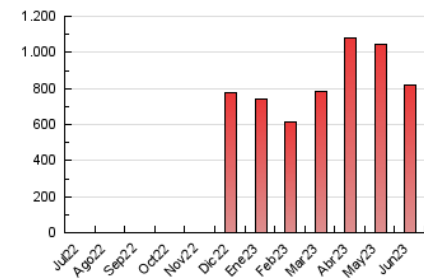

Páginas (x 1000)