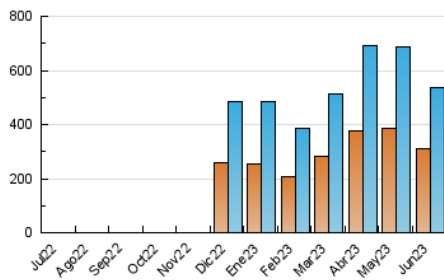

2. Secciones (Nacional)

	PAGINAS	%
HOME	0	0 %
RESTO	815.928	100.00 %

3. Por día del mes (Nacional)

Día	N. únicos	Visitas	Páginas	Día	N. únicos	Visitas	Páginas	Día	N. únicos	Visitas	Páginas
1	20.516	22.812	33.218	11	12.524	14.676	22.440	21	14.375	16.986	26.576
2	31.899	36.728	53.636	12	12.168	14.018	22.618	22	14.057	17.014	26.999
3	21.922	25.277	37.209	13	14.476	16.566	26.743	23	15.147	17.624	26.474
4	15.607	18.400	27.783	14	16.140	18.582	28.849	24	16.318	18.416	26.034
5	13.898	16.159	25.626	15	15.081	17.582	27.475	25	11.598	13.932	20.650
6	13.907	16.234	26.390	16	12.731	14.791	22.871	26	9.420	11.294	17.825
7	13.955	16.267	26.131	17	12.595	14.899	22.711	27	13.391	15.780	23.271
8	12.684	15.054	24.523	18	15.960	19.296	30.500	28	12.216	14.291	21.391
9	11.038	13.013	20.758	19	24.278	28.290	43.948	29	18.905	21.237	28.773
10	12.704	14.071	20.884	20	14.782	17.572	28.149	30	17.950	19.574	25.473

4. Gráficas (Nacional)

4.1 Por día de la semana (promedio)

N. únicos / Visitas (x 100)

Páginas (x 100)

4.2 Por franja horaria (promedio)

Visitas_ (x 1000)

Páginas (x 1000)

4.3 Por meses

N. únicos / Visitas (x 1000)

Páginas (x 1000)

5. Observaciones

Este Medio Electrónico de Comunicación ha sido medido por la herramienta Google Analytics de Google (Universal Analytics)

6. Definiciones básicas (Para más información ver Normas Técnicas para el Control de los Medios Electrónicos de Comunicación)

Visita:

Una secuencia ininterrumpida de páginas servidas a un usuario válido. Si dicho usuario no realiza peticiones de páginas en un periodo de tiempo (30 min) la siguiente petición constituirá el inicio de una nueva visita.