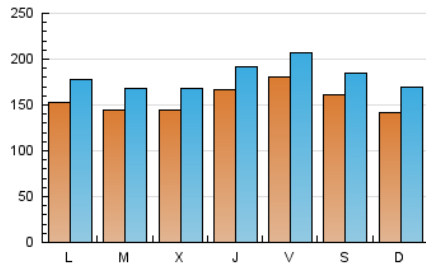

1. Cifras totales y promedios (Nacional e Internacional)

MES - AÑO	NAVEGADORES UNICOS	VISITAS	PAGINAS
Junio - 2023	315.535	546.786	832.748
PROMEDIO DIARIO	15.703	18.226	27.758
PROMEDIO LUNES-VIERNES	15.895	18.418	28.193
PROMEDIO SABADO-DOMINGO	15.175	17.699	26.562
PAGINAS / VISITAS	1,52		
DURACION MEDIA VISITAS	0:01:16		
DURACION MEDIA PAGINAS	0:02:25		

2. Secciones (Nacional e Internacional)

	PAGINAS	%
HOME	0	0 %
RESTO	832.748	100.00 %

3. Por día del mes (Nacional e Internacional)

Día	N. únicos	Visitas	Páginas	Día	N. únicos	Visitas	Páginas	Día	N. únicos	Visitas	Páginas
1	20.890	23.214	33.768	11	12.708	14.939	22.857	21	14.669	17.310	27.100
2	32.452	37.347	54.617	12	12.351	14.269	23.096	22	14.333	17.341	27.594
3	22.324	25.750	37.973	13	14.765	16.911	27.330	23	15.465	18.004	27.101
4	15.931	18.737	28.354	14	16.444	18.929	29.404	24	16.528	18.730	26.509
5	14.228	16.521	26.249	15	15.336	17.892	27.941	25	11.874	14.227	21.070
6	14.191	16.551	26.875	16	13.050	15.109	23.412	26	9.618	11.540	18.234
7	14.272	16.574	26.654	17	12.795	15.212	23.253	27	13.600	16.106	23.777
8	12.942	15.369	25.048	18	16.269	19.645	31.145	28	12.346	14.520	21.756
9	11.297	13.303	21.290	19	24.654	28.722	44.710	29	19.511	21.829	29.570
10	12.972	14.349	21.336	20	15.084	17.896	28.720	30	18.202	19.940	26.005

4. Gráficas (Nacional e Internacional)

4.1 Por día de la semana (promedio)

N. únicos / Visitas (x 100)

Páginas (x 100)

4.2 Por franja horaria (promedio)

Visitas_ (x 1000)

Páginas (x 1000)

4.3 Por meses