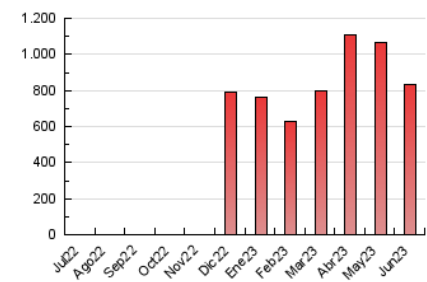

Páginas (x 1000)