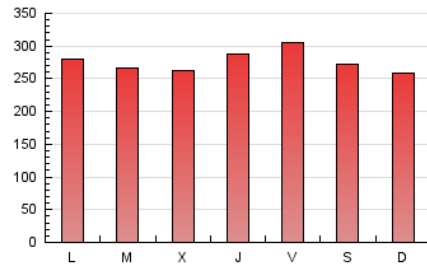

1. Cifras totales y promedios (Nacional e Internacional)

MES - AÑO	NAVEGADORES UNICOS	VISITAS	PAGINAS
Junio - 2023	315.535	546.786	832.748
PROMEDIO DIARIO	15.703	18.226	27.758
PROMEDIO LUNES-VIERNES	15.895	18.418	28.193
PROMEDIO SABADO-DOMINGO	15.175	17.699	26.562
PAGINAS / VISITAS	1,52		
DURACION MEDIA VISITAS	0:01:16		
DURACION MEDIA PAGINAS	0:02:25		

2. Secciones (Nacional e Internacional)

	PAGINAS	%
HOME	0	0 %
RESTO	832.748	100.00 %

3. Por día del mes (Nacional e Internacional)

Día	N. únicos	Visitas	Páginas	Día	N. únicos	Visitas	Páginas	Día	N. únicos	Visitas	Páginas
1	20.890	23.214	33.768	11	12.708	14.939	22.857	21	14.669	17.310	27.100
2	32.452	37.347	54.617	12	12.351	14.269	23.096	22	14.333	17.341	27.594
3	22.324	25.750	37.973	13	14.765	16.911	27.330	23	15.465	18.004	27.101
4	15.931	18.737	28.354	14	16.444	18.929	29.404	24	16.528	18.730	26.509
5	14.228	16.521	26.249	15	15.336	17.892	27.941	25	11.874	14.227	21.070
6	14.191	16.551	26.875	16	13.050	15.109	23.412	26	9.618	11.540	18.234
7	14.272	16.574	26.654	17	12.795	15.212	23.253	27	13.600	16.106	23.777
8	12.942	15.369	25.048	18	16.269	19.645	31.145	28	12.346	14.520	21.756
9	11.297	13.303	21.290	19	24.654	28.722	44.710	29	19.511	21.829	29.570
10	12.972	14.349	21.336	20	15.084	17.896	28.720	30	18.202	19.940	26.005

4. Gráficas (Nacional e Internacional)

4.1 Por día de la semana (promedio)

N. únicos / Visitas (x 100)

Páginas (x 100)

4.2 Por franja horaria (promedio)

Visitas_ (x 1000)

Páginas (x 1000)

4.3 Por meses