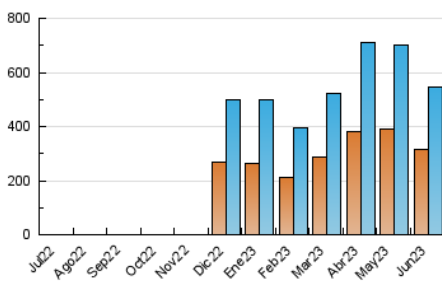

4.3 Por meses

N. únicos / Visitas (x 1000)