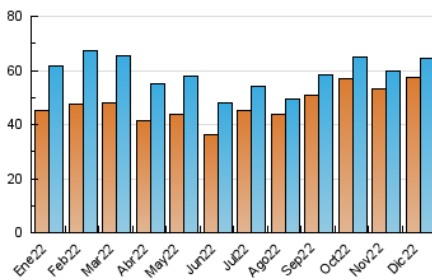

4.3 Per mesos

N. únics / Visites (x 1000)