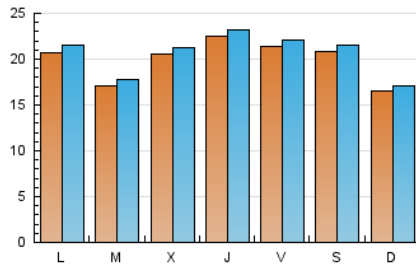

4. Gràfiques (Nacional i Internacional)

4.1 Per dia de la setmana (promig)

N. únics / Visites (x 100)