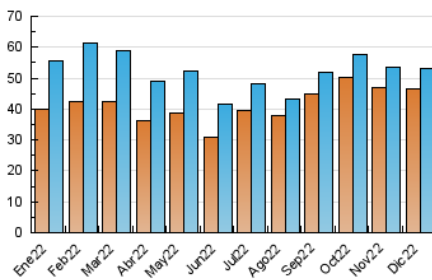

4.3 Per mesos

N. únics / Visites (x 1000)