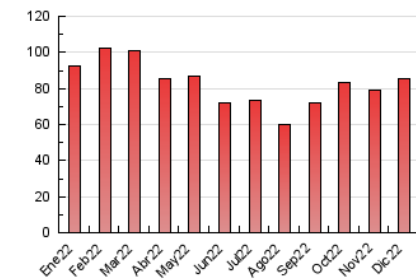

Pàgines (x 1000)