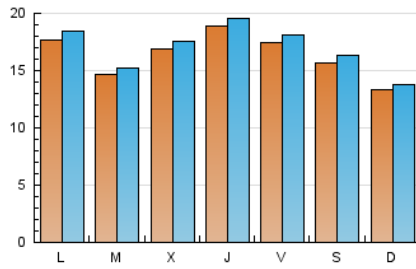

4. Gràfiques (Nacional)

4.1 Per dia de la setmana (promig)

N. únics / Visites (x 100)