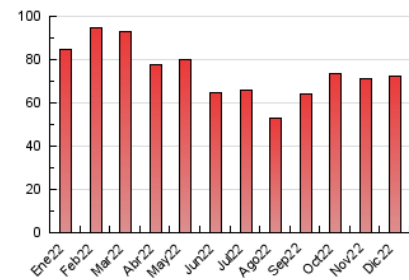

Pàgines (x 1000)