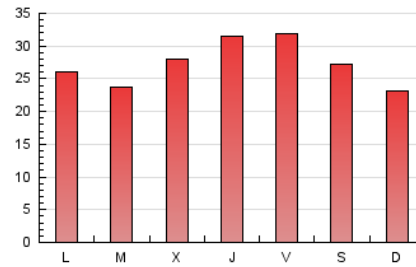

Pàgines (x 100)