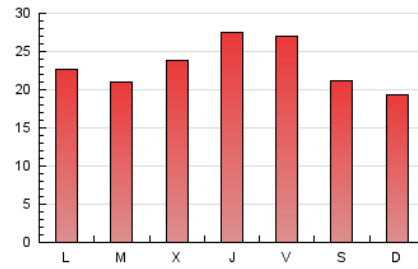

Pàgines (x 100)