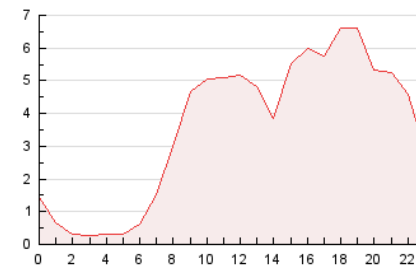

2. Seccions (Nacional i Internacional)

	PÀGINES	%
HOME	9.838	11.48 %
RESTA	75.833	88.52 %

3. Per dia del mes (Nacional i Internacional)

Dia	N. únics	Visites	Pàgines	Dia	N. únics	Visites	Pàgines	Dia	N. únics	Visites	Pàgines
1	1.855	1.927	2.524	11	1.657	1.707	2.496	21	2.153	2.219	2.678
2	1.716	1.778	2.814	12	2.729	2.833	3.402	22	2.038	2.109	2.967
3	1.067	1.115	1.667	13	2.139	2.209	2.695	23	2.429	2.505	3.637
4	1.459	1.509	1.924	14	2.088	2.171	2.704	24	2.005	2.047	2.236
5	1.895	1.966	2.559	15	2.415	2.486	2.950	25	1.366	1.414	1.600
6	1.116	1.154	1.805	16	2.210	2.255	2.732	26	1.211	1.249	1.392
7	1.775	1.827	2.544	17	2.268	2.342	2.808	27	1.776	1.857	2.782
8	1.687	1.734	2.467	18	2.130	2.194	3.236	28	2.192	2.289	3.236
9	2.187	2.254	3.153	19	2.434	2.547	3.074	29	3.268	3.375	4.830
10	2.212	2.281	3.257	20	1.824	1.889	2.241	30	2.152	2.235	3.614
								31	2.831	2.994	3.647

4. Gràfiques (Nacional i Internacional)

4.1 Per dia de la setmana (promig)

N. únics / Visites (x 100)

Pàgines (x 100)

4.2 Per franja horària (promig)

Visites__ (x 1000)

Pàgines (x 1000)

4.3 Per mesos