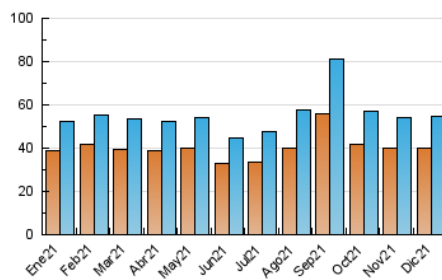

##### 4.1 Per dia de la setmana (promig)

N. únics / Visites (x 100)

Pàgines (x 100)

##### 4.2 Per franja horària (promig)

Visites\_\_ (x 1000)

Pàgines (x 1000)

##### 4.3 Per mesos

N. únics / Visites (x 1000)

Pàgines (x 1000)