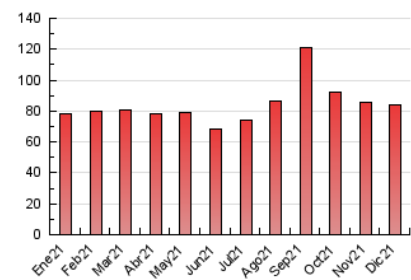

##### 4.1 Per dia de la setmana (promig)

N. únics / Visites (x 100)

Pàgines (x 100)

##### 4.2 Per franja horària (promig)

Visites\_\_ (x 1000)

Pàgines (x 1000)

##### 4.3 Per mesos

N. únics / Visites (x 1000)

Pàgines (x 1000)