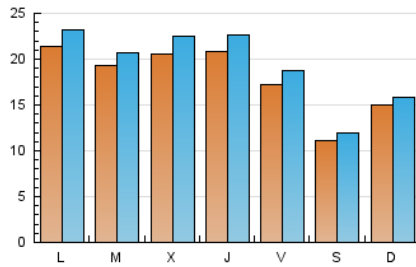

4. Gràfiques (Nacional i Internacional)

4.1 Per dia de la setmana (promig)

N. únics / Visites (x 100)