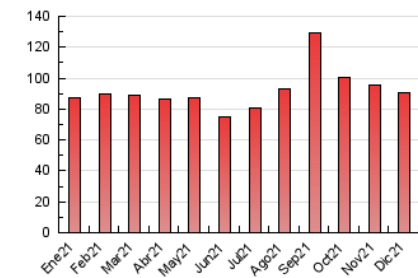

Pàgines (x 1000)