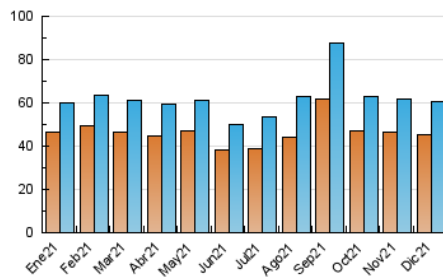

4.3 Per mesos

N. únics / Visites (x 1000)