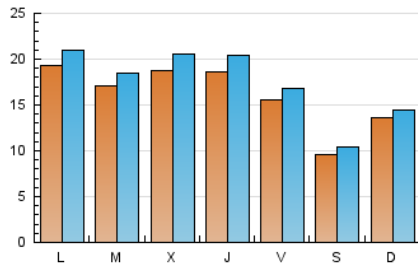

4. Gràfiques (Nacional)

4.1 Per dia de la setmana (promig)

N. únics / Visites (x 100)