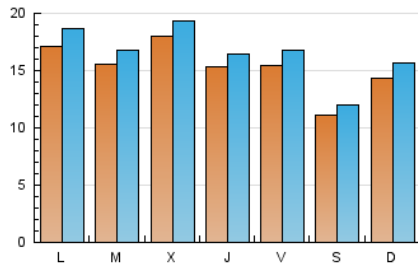

4. Gràfiques (Nacional i Internacional)

4.1 Per dia de la setmana (promig)

N. únics / Visites (x 100)