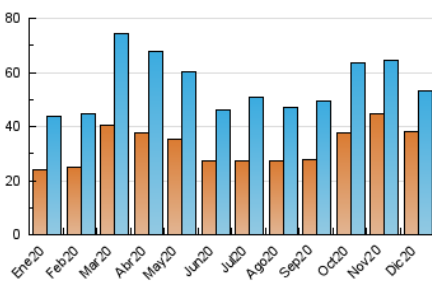

4.3 Per mesos

N. únics / Visites (x 1000)