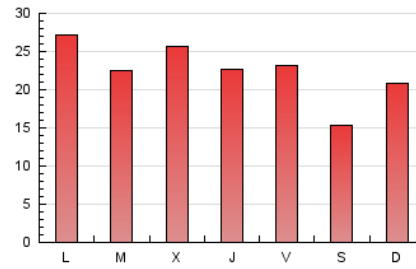

Pàgines (x 100)