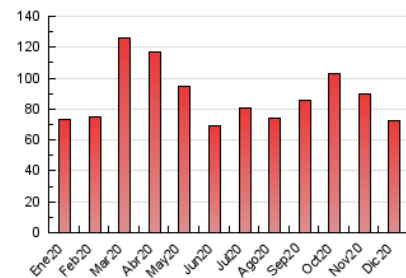

Pàgines (x 1000)