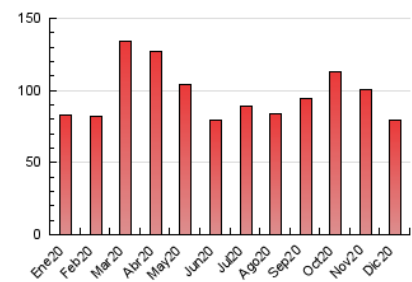

Pàgines (x 1000)