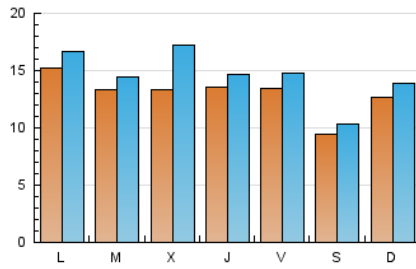

4. Gràfiques (Nacional)

4.1 Per dia de la setmana (promig)

N. únics / Visites (x 100)