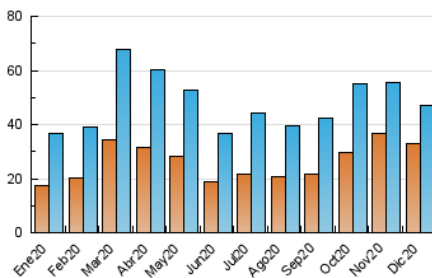

4.3 Per mesos

N. únics / Visites (x 1000)