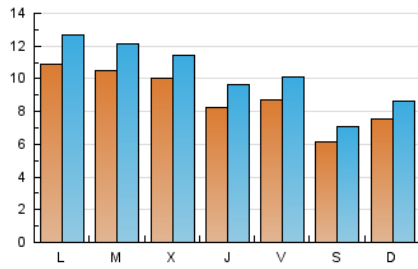

4. Gràfiques (Nacional)

4.1 Per dia de la setmana (promig)

N. únics / Visites (x 100)