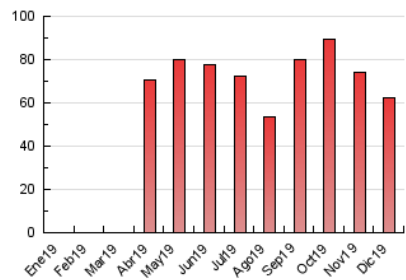

Pàgines (x 1000)