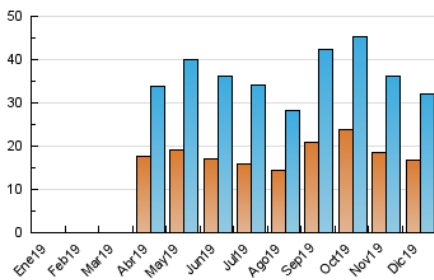

4.3 Per mesos

N. únics / Visites (x 1000)