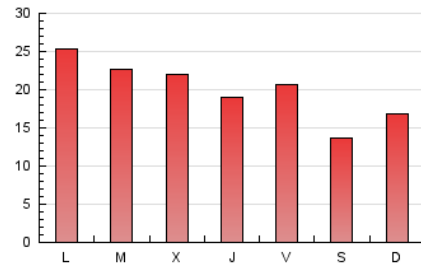

Pàgines (x 100)