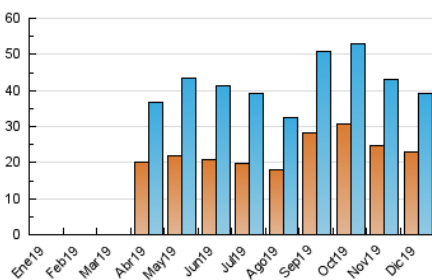

4.3 Per mesos

N. únics / Visites (x 1000)