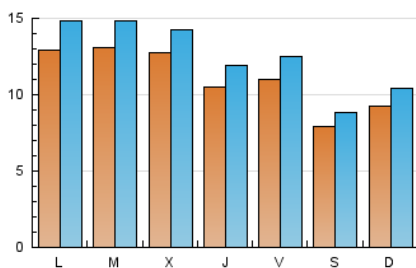

4. Gràfiques (Nacional i Internacional)

4.1 Per dia de la setmana (promig)

N. únics / Visites (x 100)