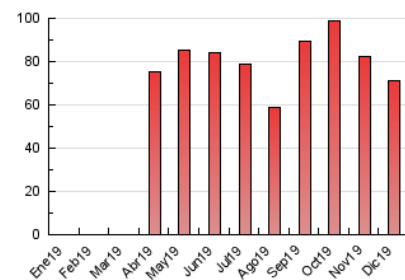

Pàgines (x 1000)