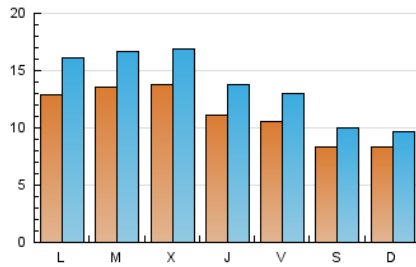

4. Gràfiques (Nacional)

4.1 Per dia de la setmana (promig)

N. únics / Visites (x 100)