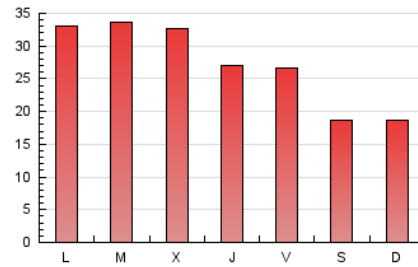

Pàgines (x 100)