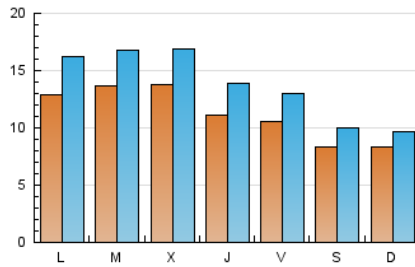

4. Gràfiques (Nacional i Internacional)

4.1 Per dia de la setmana (promig)

N. únics / Visites (x 100)