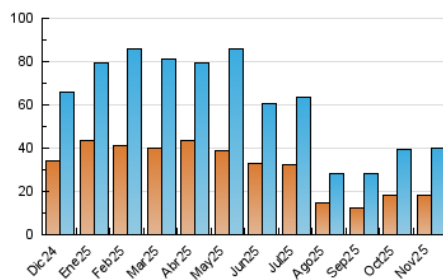

##### 4.1 Per dia de la setmana (promig)

N. únics / Visites (x 100)

Pàgines (x 100)

##### 4.2 Per franja horària (promig)

Visites\_ (x 1000)

Pàgines (x 1000)

##### 4.3 Per mesos

N. únics / Visites (x 1000)

Pàgines (x 1000)