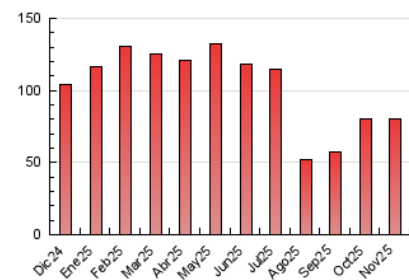

#### 4. Gràfiques (Nacional)

##### 4.1 Per dia de la setmana (promig)

N. únics / Visites (x 100)

Pàgines (x 100)

##### 4.2 Per franja horària (promig)

Visites\_ (x 1000)

Pàgines (x 1000)

##### 4.3 Per mesos

N. únics / Visites (x 1000)

Pàgines (x 1000)