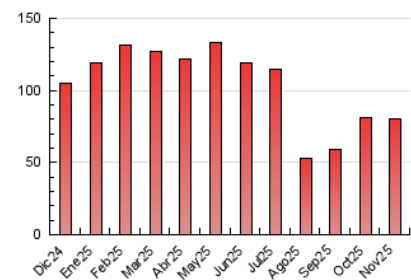

##### 4.2 Per franja horària (promig)

Visites\_ (x 1000)

Pàgines (x 1000)

##### 4.3 Per mesos

N. únics / Visites (x 1000)

Pàgines (x 1000)