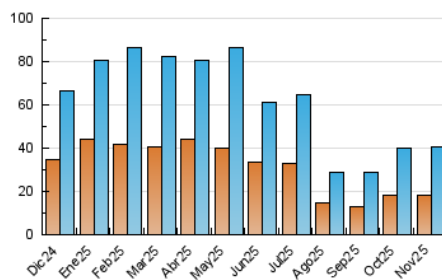

##### 4.1 Per dia de la setmana (promig)

N. únics / Visites (x 100)

Pàgines (x 100)

##### 4.2 Per franja horària (promig)

Visites\_ (x 1000)

Pàgines (x 1000)

##### 4.3 Per mesos

N. únics / Visites (x 1000)

Pàgines (x 1000)