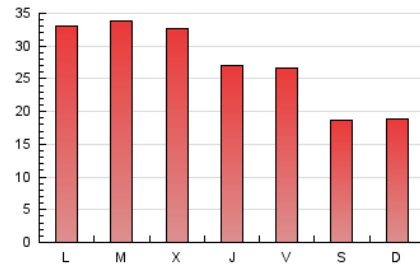

Pàgines (x 100)