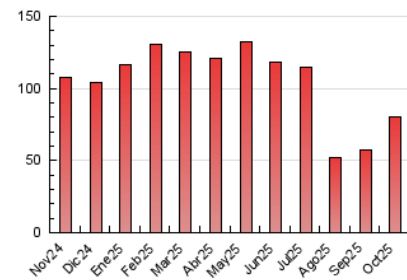

##### 4.2 Per franja horària (promig)

Visites\_ (x 1000)

Pàgines (x 1000)

##### 4.3 Per mesos

N. únics / Visites (x 1000)

Pàgines (x 1000)