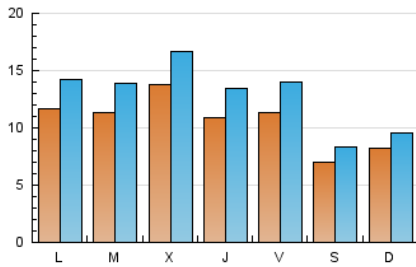

4. Gràfiques (Nacional i Internacional)

4.1 Per dia de la setmana (promig)

N. únics / Visites (x 100)