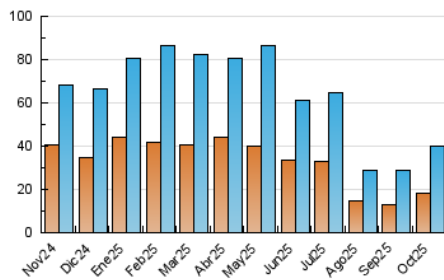

#### 4.1 Per dia de la setmana (promig)

N. únics / Visites (x 100)

Pàgines (x 100)

#### 4.2 Per franja horària (promig)

Visites\_ (x 1000)

Pàgines (x 1000)

#### 4.3 Per mesos

N. únics / Visites (x 1000)

Pàgines (x 1000)