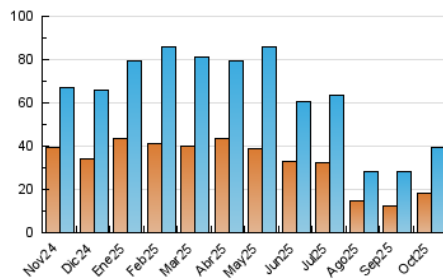

#### 4. Gràfiques (Nacional)

##### 4.1 Per dia de la setmana (promig)

N. únics / Visites (x 100)

Pàgines (x 100)

##### 4.2 Per franja horària (promig)

Visites\_ (x 1000)

Pàgines (x 1000)

##### 4.3 Per mesos

N. únics / Visites (x 1000)

Pàgines (x 1000)