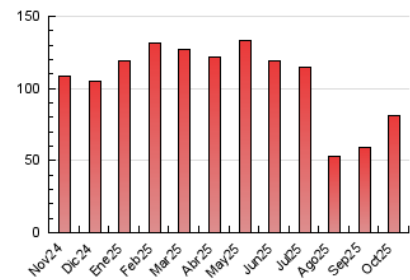

#### 4.2 Per franja horària (promig)

Visites\_ (x 1000)

Pàgines (x 1000)

#### 4.3 Per mesos

N. únics / Visites (x 1000)

Pàgines (x 1000)