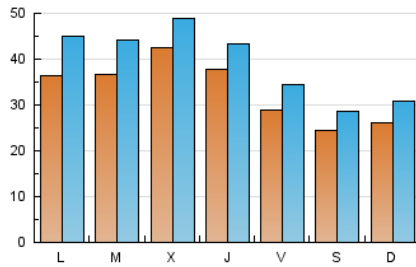

4. Gràfiques (Nacional)

4.1 Per dia de la setmana (promig)

N. únics / Visites (x 100)