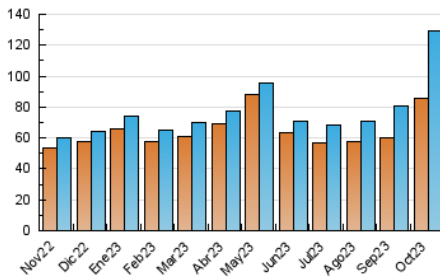

4.2 Per franja horària (promig)

Visites_ (x 1000)

Pàgines (x 1000)

4.3 Per mesos

N. únics / Visites (x 1000)