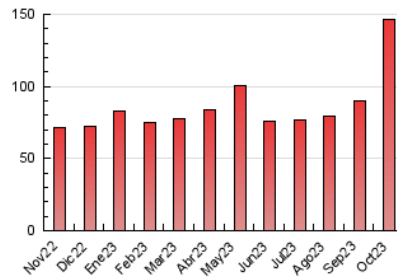

Pàgines (x 1000)