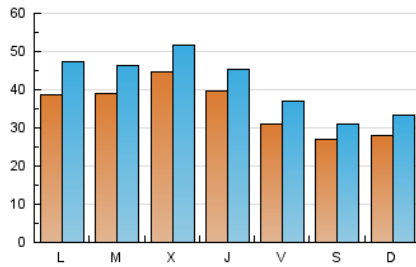

4. Gràfiques (Nacional i Internacional)

4.1 Per dia de la setmana (promig)

N. únics / Visites (x 100)