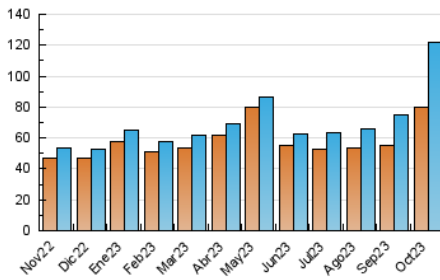

4.2 Per franja horària (promig)

Visites_ (x 1000)

Pàgines (x 1000)

4.3 Per mesos

N. únics / Visites (x 1000)