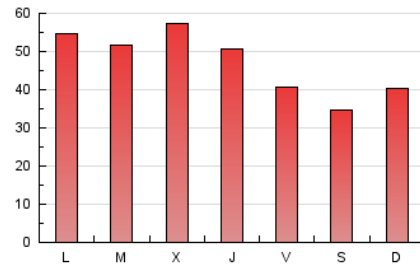

Pàgines (x 100)