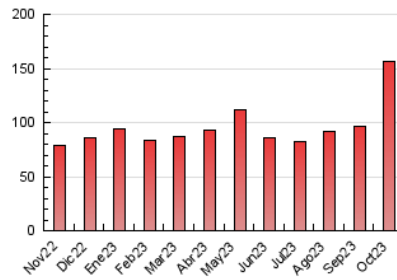

Pàgines (x 1000)