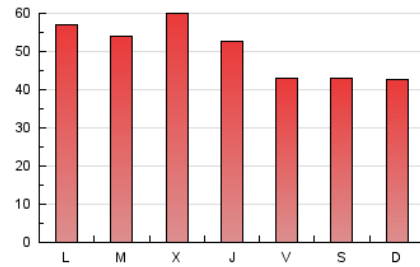

Pàgines (x 100)