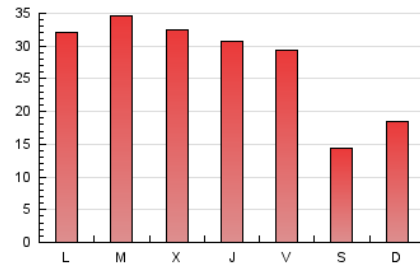

Pàgines (x 100)