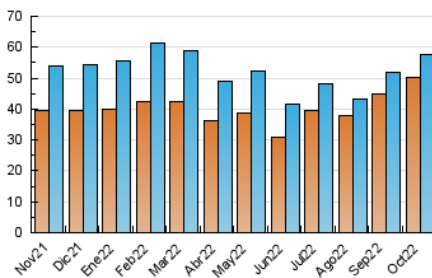

4.3 Per mesos

N. únics / Visites (x 1000)