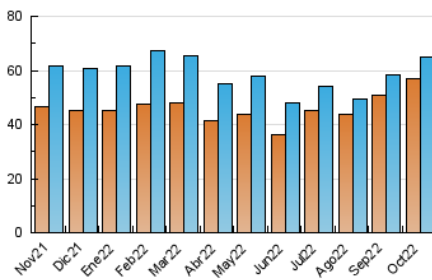

4.3 Per mesos

N. únics / Visites (x 1000)