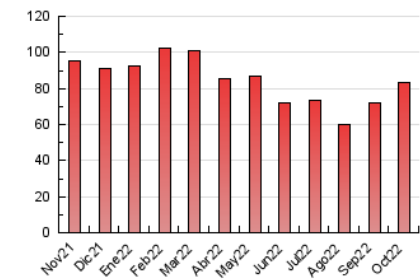

Pàgines (x 1000)