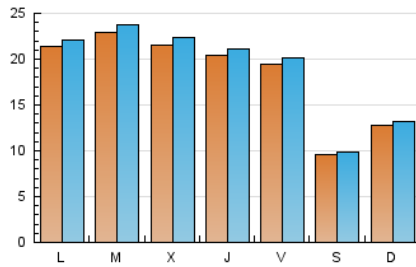

4. Gràfiques (Nacional)

4.1 Per dia de la setmana (promig)

N. únics / Visites (x 100)