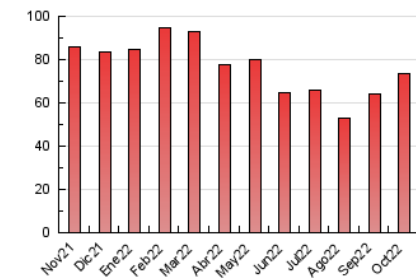

Pàgines (x 1000)