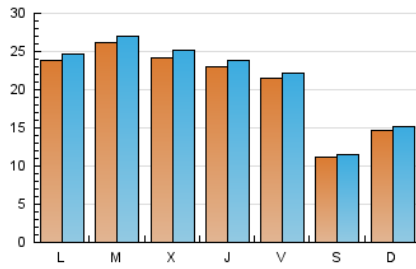

4. Gràfiques (Nacional i Internacional)

4.1 Per dia de la setmana (promig)

N. únics / Visites (x 100)