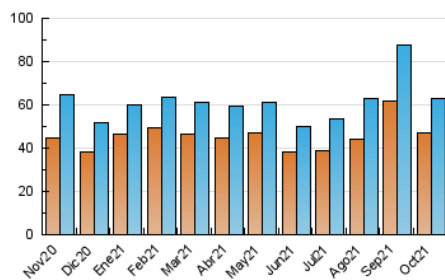

4.3 Per mesos

N. únics / Visites (x 1000)