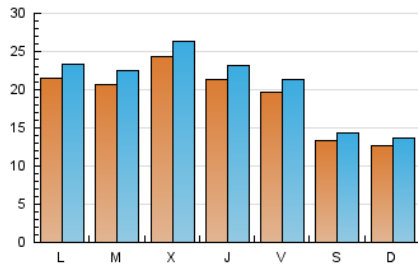

4. Gràfiques (Nacional i Internacional)

4.1 Per dia de la setmana (promig)

N. únics / Visites (x 100)