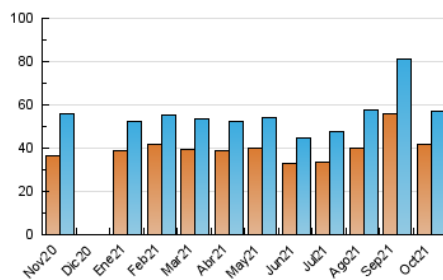

##### 4.1 Per dia de la setmana (promig)

N. únics / Visites (x 100)

Pàgines (x 100)

##### 4.2 Per franja horària (promig)

Visites\_\_ (x 1000)

Pàgines (x 1000)

##### 4.3 Per mesos

N. únics / Visites (x 1000)

Pàgines (x 1000)