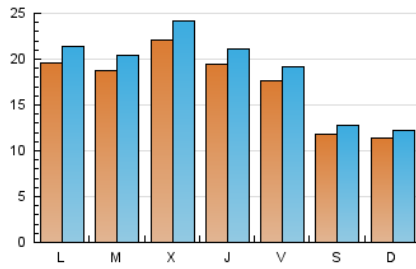

4. Gràfiques (Nacional)

4.1 Per dia de la setmana (promig)

N. únics / Visites (x 100)