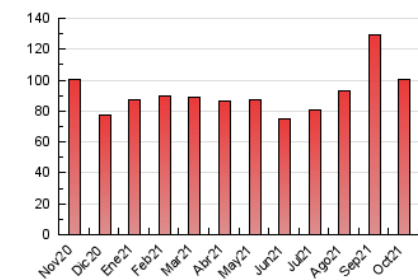

Pàgines (x 1000)