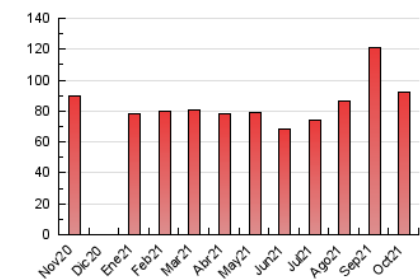

#### 3. Per dia del mes (Nacional)

Dia	N. únics	Visites	Pàgines	Dia	N. únics	Visites	Pàgines	Dia	N. únics	Visites	Pàgines
1	1.477	1.581	2.635	11	1.803	1.985	3.103	21	1.744	1.888	2.828
2	1.077	1.189	1.716	12	1.465	1.579	2.343	22	1.897	2.078	3.336
3	1.141	1.239	1.793	13	2.763	3.061	7.332	23	1.068	1.160	1.683
4	1.921	2.101	3.493	14	2.360	2.591	5.394	24	1.121	1.207	1.702
5	1.930	2.160	3.701	15	1.587	1.748	3.130	25	1.870	2.019	3.009
6	2.424	2.620	4.483	16	1.419	1.509	2.128	26	2.028	2.200	3.312
7	2.169	2.328	3.652	17	1.328	1.434	2.155	27	1.948	2.087	3.244
8	1.764	1.902	2.950	18	2.221	2.425	4.053	28	1.492	1.631	2.576
9	1.072	1.149	1.582	19	2.061	2.229	3.552	29	2.062	2.265	3.449
10	1.085	1.162	1.824	20	1.724	1.877	2.941	30	1.264	1.359	1.910
								31	1.020	1.093	1.619

##### 4.1 Per dia de la setmana (promig)

N. únics / Visites (x 100)

Pàgines (x 100)

##### 4.2 Per franja horària (promig)

Visites\_\_ (x 1000)

Pàgines (x 1000)

##### 4.3 Per mesos

N. únics / Visites (x 1000)

Pàgines (x 1000)