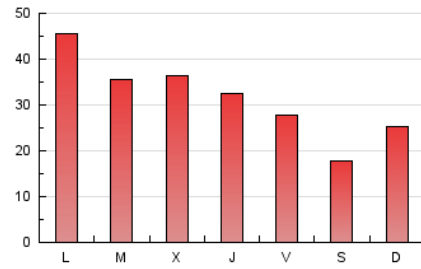

Pàgines (x 100)