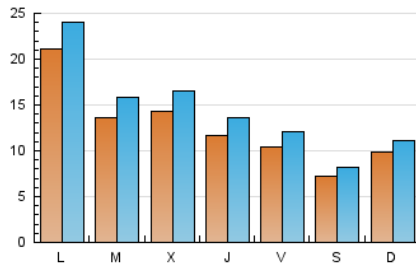

4. Gràfiques (Nacional)

4.1 Per dia de la setmana (promig)

N. únics / Visites (x 100)