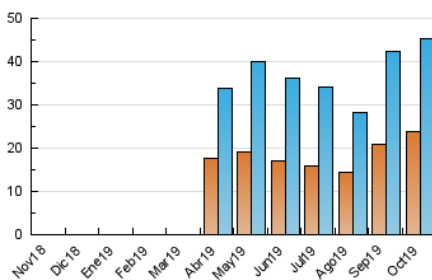

4.3 Per mesos

N. únics / Visites (x 1000)