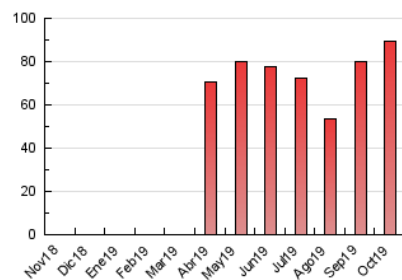

Pàgines (x 1000)