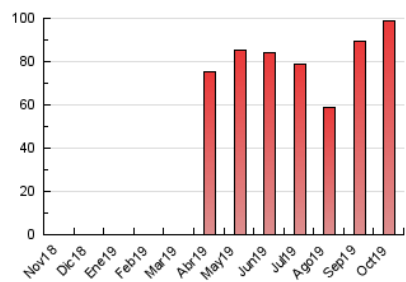

Pàgines (x 1000)