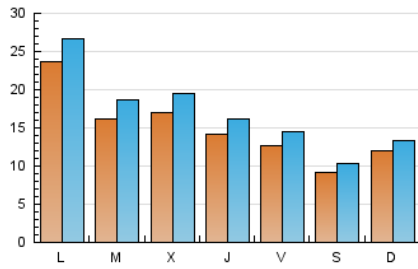

4. Gràfiques (Nacional i Internacional)

4.1 Per dia de la setmana (promig)

N. únics / Visites (x 100)