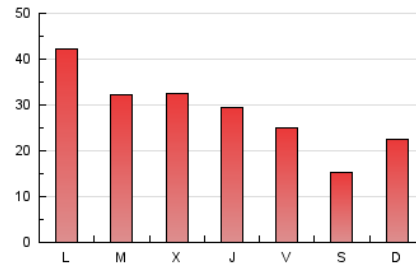

Pàgines (x 100)