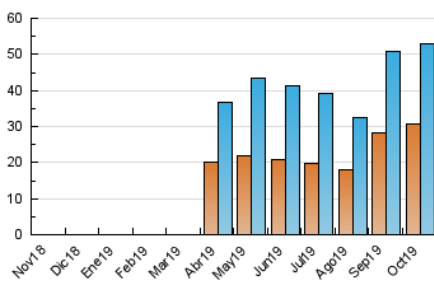

4.3 Per mesos

N. únics / Visites (x 1000)