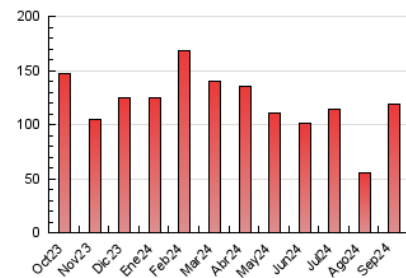

#### 4.1 Per dia de la setmana (promig)

N. únics / Visites (x 100)

Pàgines (x 100)

#### 4.2 Per franja horària (promig)

Visites\_ (x 1000)

Pàgines (x 1000)

#### 4.3 Per mesos

N. únics / Visites (x 1000)

Pàgines (x 1000)