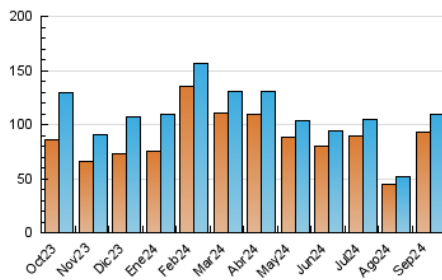

##### 4.2 Per franja horària (promig)

Visites\_ (x 1000)

Pàgines (x 1000)

##### 4.3 Per mesos

N. únics / Visites (x 1000)

Pàgines (x 1000)