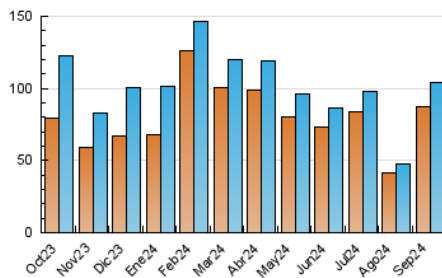

#### 4.1 Per dia de la setmana (promig)

N. únics / Visites (x 100)

Pàgines (x 100)

#### 4.2 Per franja horària (promig)

Visites\_ (x 1000)

Pàgines (x 1000)

#### 4.3 Per mesos

N. únics / Visites (x 1000)

Pàgines (x 1000)