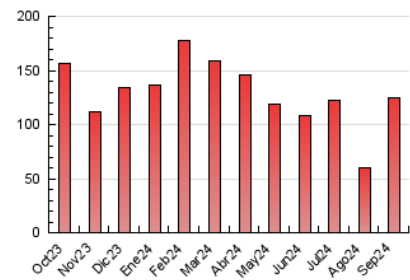

##### 4.2 Per franja horària (promig)

Visites\_ (x 1000)

Pàgines (x 1000)

##### 4.3 Per mesos

N. únics / Visites (x 1000)

Pàgines (x 1000)