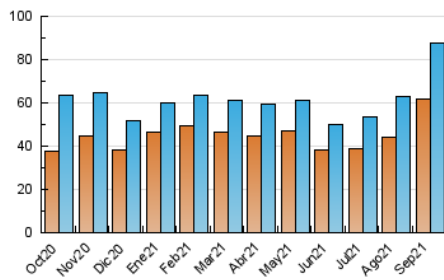

4.3 Per mesos

N. únics / Visites (x 1000)