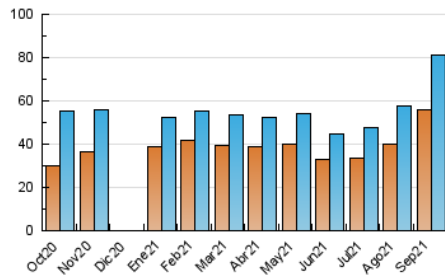

4.3 Per mesos

N. únics / Visites (x 1000)