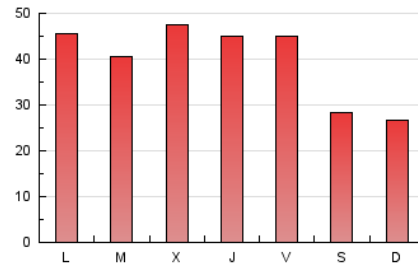

Pàgines (x 100)