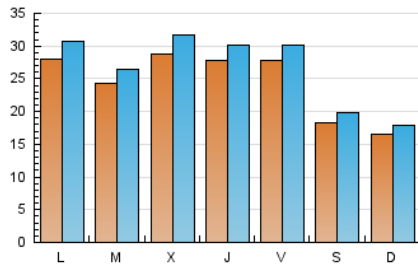

4. Gràfiques (Nacional)

4.1 Per dia de la setmana (promig)

N. únics / Visites (x 100)