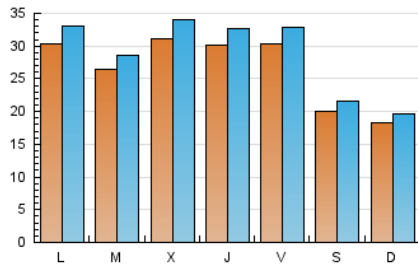

4. Gràfiques (Nacional i Internacional)

4.1 Per dia de la setmana (promig)

N. únics / Visites (x 100)