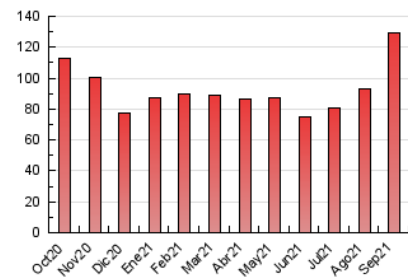

Pàgines (x 1000)