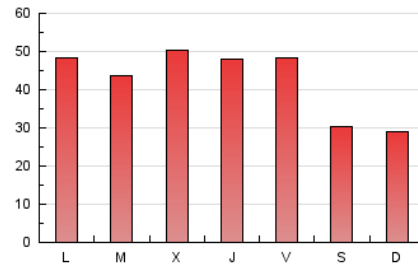

Pàgines (x 100)