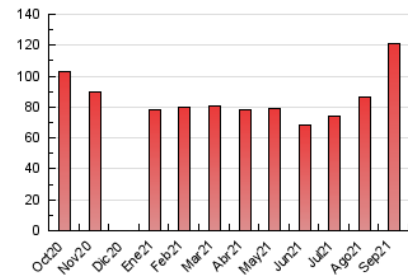

Pàgines (x 1000)