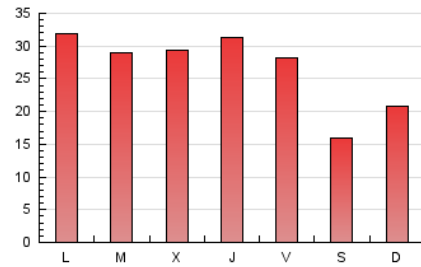

Pàgines (x 100)