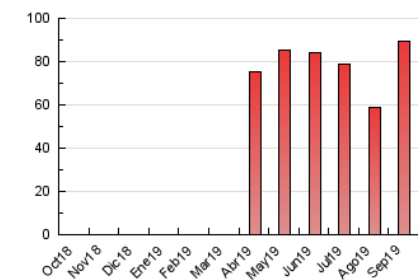

Pàgines (x 1000)