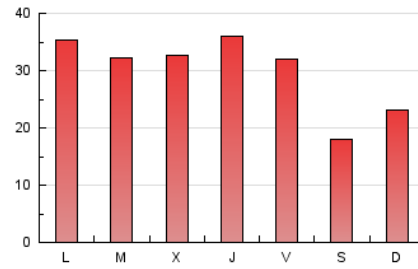

Pàgines (x 100)