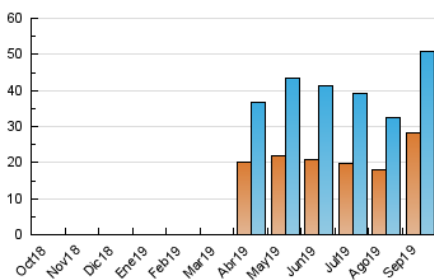

4.3 Per mesos

N. únics / Visites (x 1000)