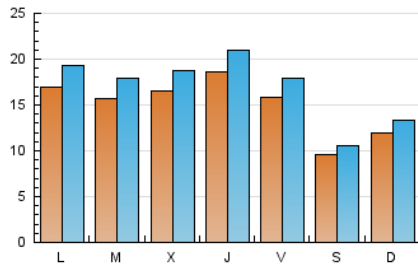

4. Gràfiques (Nacional i Internacional)

4.1 Per dia de la setmana (promig)

N. únics / Visites (x 100)