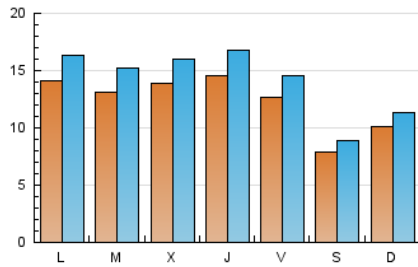

4. Gràfiques (Nacional)

4.1 Per dia de la setmana (promig)

N. únics / Visites (x 100)