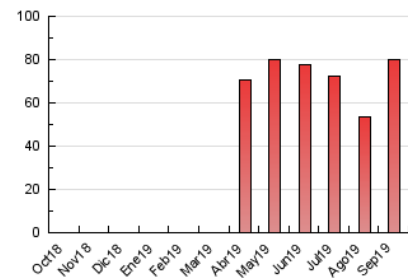

Pàgines (x 1000)