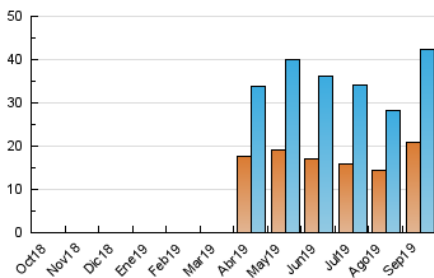

4.3 Per mesos

N. únics / Visites (x 1000)