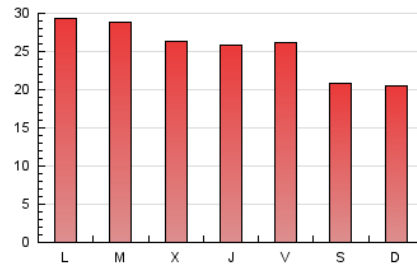

Pàgines (x 100)