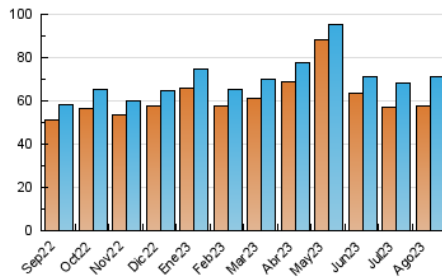

4.2 Per franja horària (promig)

Visites_ (x 1000)

Pàgines (x 1000)

4.3 Per mesos

N. únics / Visites (x 1000)