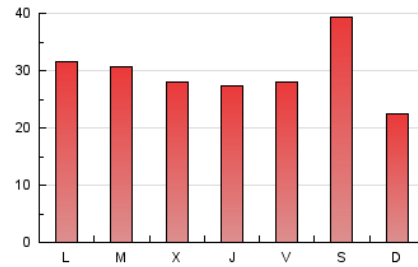

Pàgines (x 100)