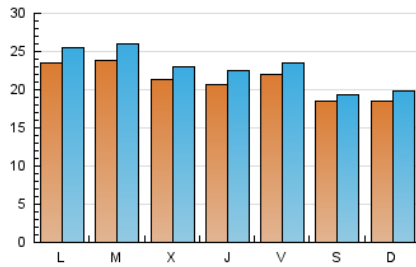

4. Gràfiques (Nacional i Internacional)

4.1 Per dia de la setmana (promig)

N. únics / Visites (x 100)