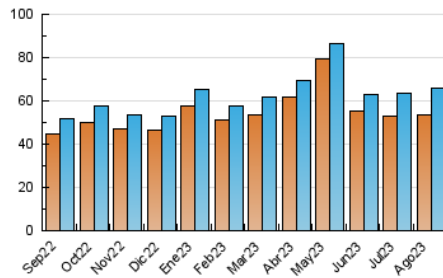

4.2 Per franja horària (promig)

Visites_ (x 1000)

Pàgines (x 1000)

4.3 Per mesos

N. únics / Visites (x 1000)