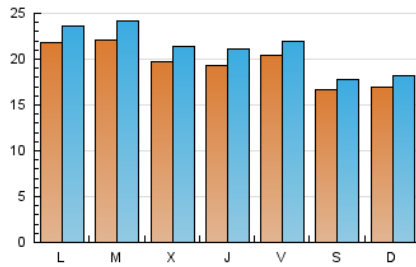

4. Gràfiques (Nacional)

4.1 Per dia de la setmana (promig)

N. únics / Visites (x 100)