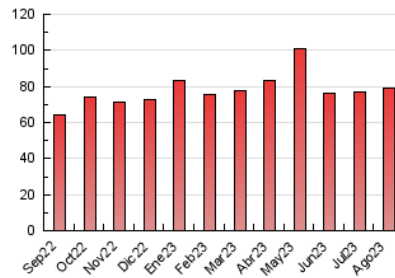

Pàgines (x 1000)