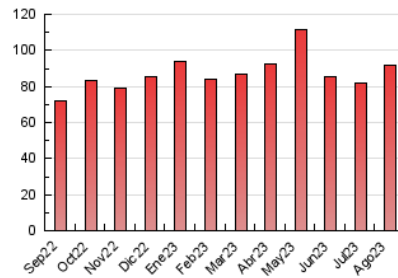

Pàgines (x 1000)