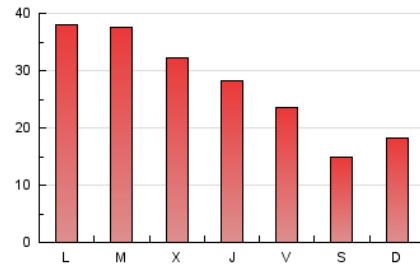

Pàgines (x 100)