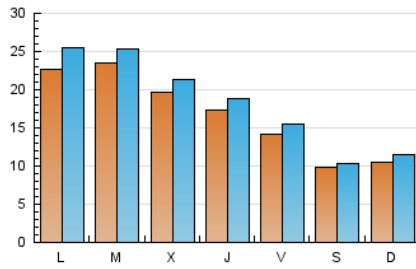

4. Gràfiques (Nacional)

4.1 Per dia de la setmana (promig)

N. únics / Visites (x 100)