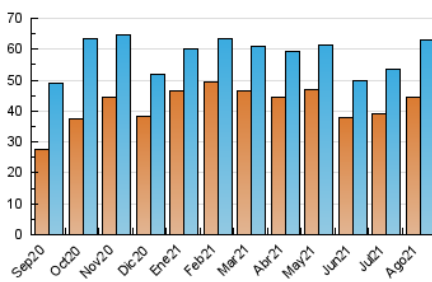

4.3 Per mesos

N. únics / Visites (x 1000)