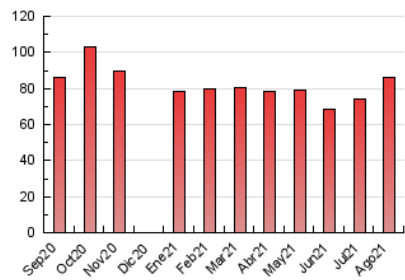

Pàgines (x 1000)