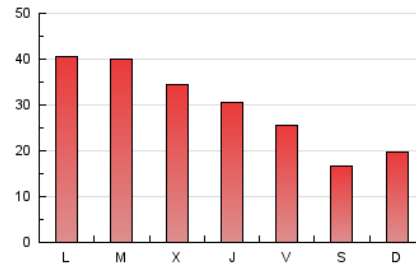

Pàgines (x 100)