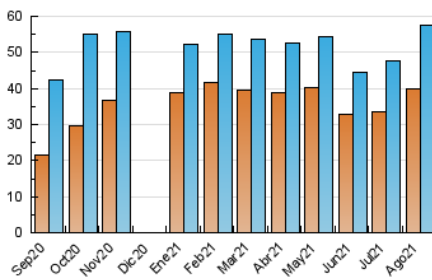

4.3 Per mesos

N. únics / Visites (x 1000)