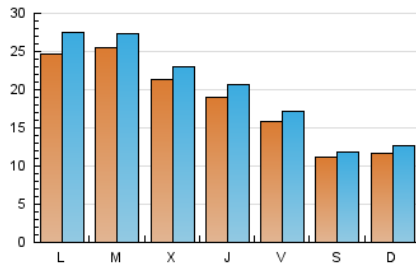

4. Gràfiques (Nacional i Internacional)

4.1 Per dia de la setmana (promig)

N. únics / Visites (x 100)