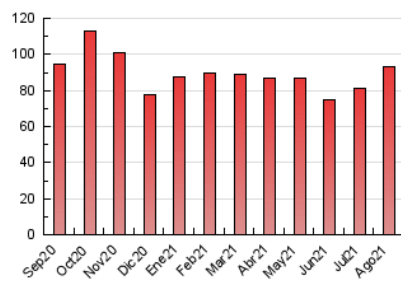

Pàgines (x 1000)