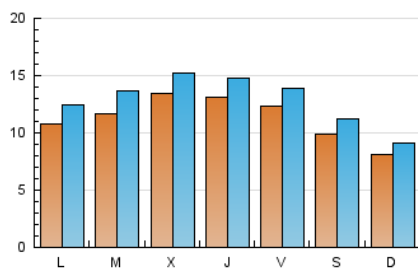

4. Gràfiques (Nacional)

4.1 Per dia de la setmana (promig)

N. únics / Visites (x 100)