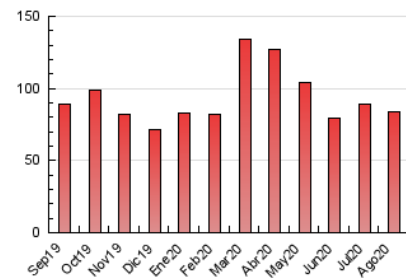

Pàgines (x 1000)