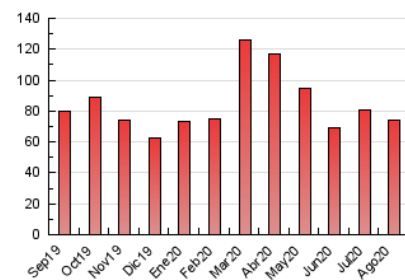

##### 4.1 Per dia de la setmana (promig)

N. únics / Visites (x 100)

Pàgines (x 100)

##### 4.2 Per franja horària (promig)

Visites (x 1000)

Pàgines (x 1000)

##### 4.3 Per mesos

N. únics / Visites (x 1000)

Pàgines (x 1000)