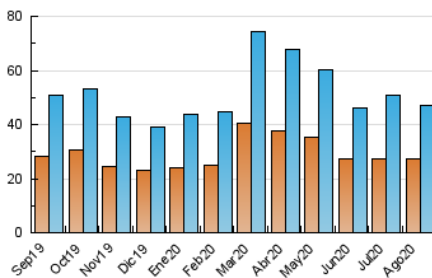

4.3 Per mesos

N. únics / Visites (x 1000)