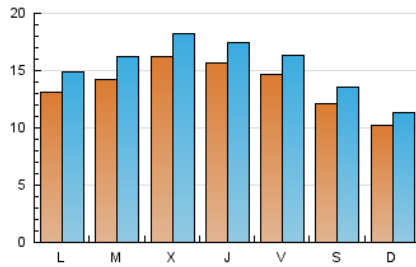

4. Gràfiques (Nacional i Internacional)

4.1 Per dia de la setmana (promig)

N. únics / Visites (x 100)