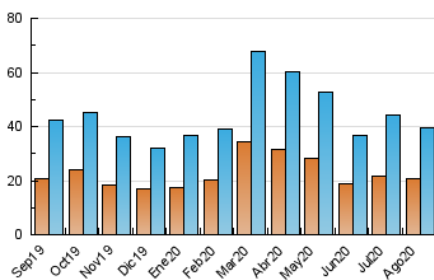

##### 4.1 Per dia de la setmana (promig)

N. únics / Visites (x 100)

Pàgines (x 100)

##### 4.2 Per franja horària (promig)

Visites (x 1000)

Pàgines (x 1000)

##### 4.3 Per mesos

N. únics / Visites (x 1000)

Pàgines (x 1000)