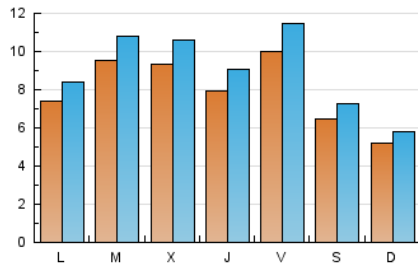

4. Gràfiques (Nacional)

4.1 Per dia de la setmana (promig)

N. únics / Visites (x 100)