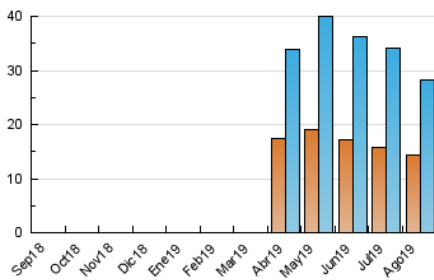

4.3 Per mesos

N. únics / Visites (x 1000)