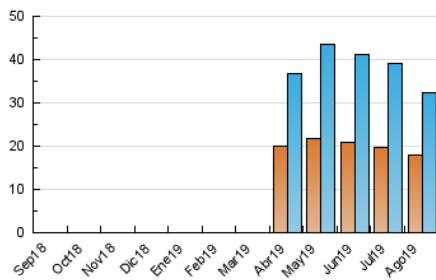

4.3 Per mesos

N. únics / Visites (x 1000)