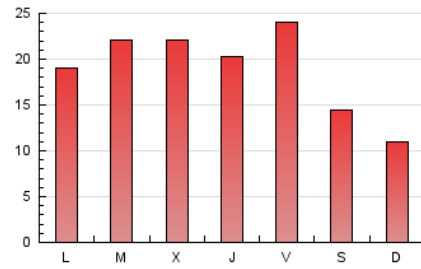

Pàgines (x 100)