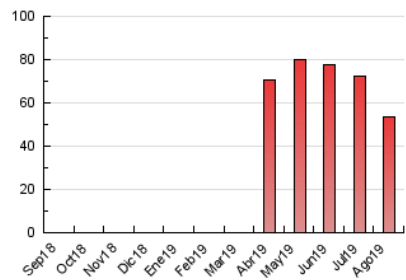

Pàgines (x 1000)