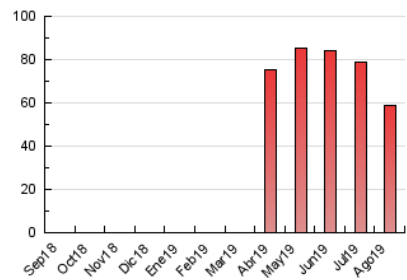

Pàgines (x 1000)