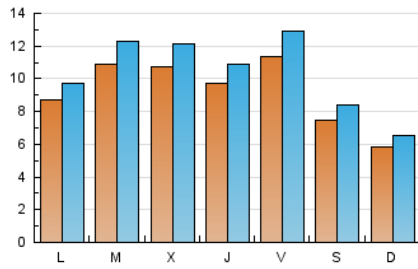

4. Gràfiques (Nacional i Internacional)

4.1 Per dia de la setmana (promig)

N. únics / Visites (x 100)