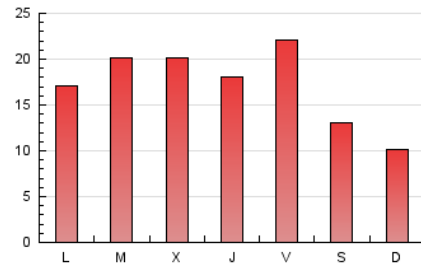

Pàgines (x 100)