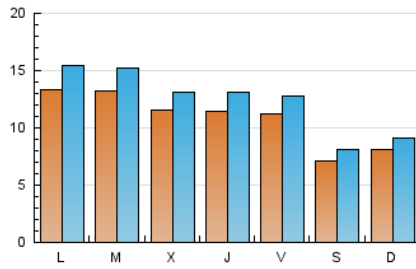

4. Gràfiques (Nacional i Internacional)

4.1 Per dia de la setmana (promig)

N. únics / Visites (x 100)