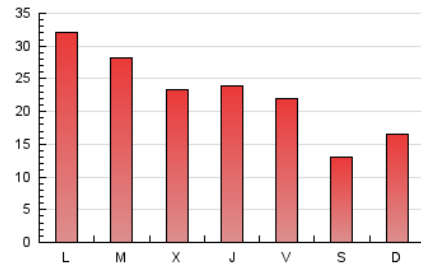

Pàgines (x 100)