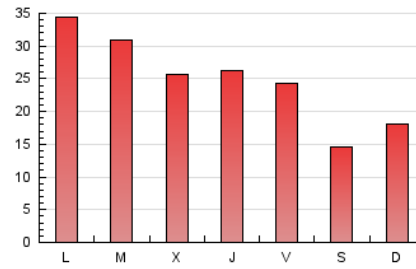

Pàgines (x 100)