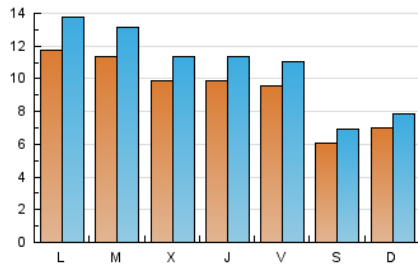

4. Gràfiques (Nacional)

4.1 Per dia de la setmana (promig)

N. únics / Visites (x 100)