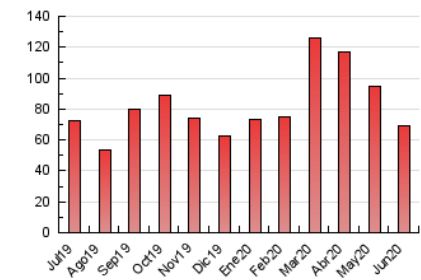

Pàgines (x 1000)