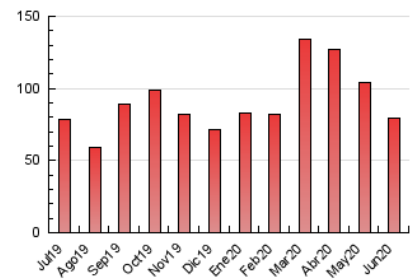

Pàgines (x 1000)