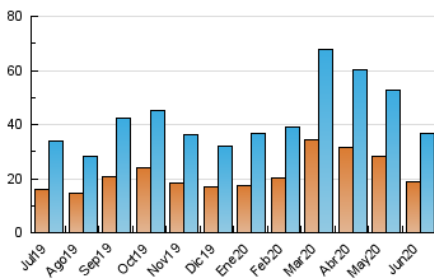

4.3 Per mesos

N. únics / Visites (x 1000)