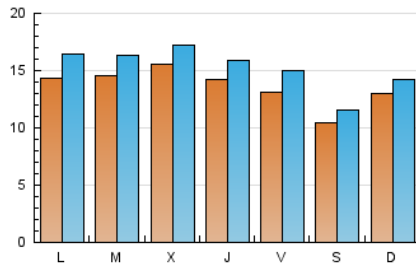

4. Gràfiques (Nacional i Internacional)

4.1 Per dia de la setmana (promig)

N. únics / Visites (x 100)