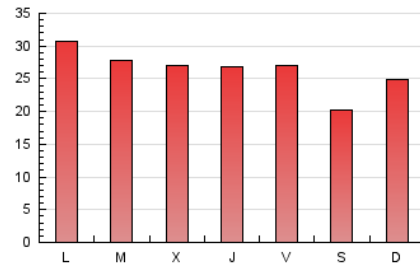

Pàgines (x 100)