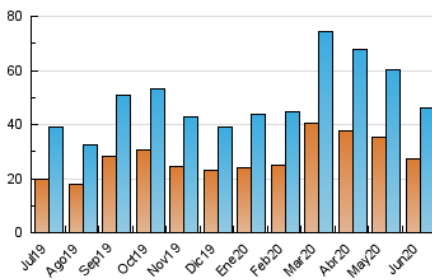

4.3 Per mesos

N. únics / Visites (x 1000)