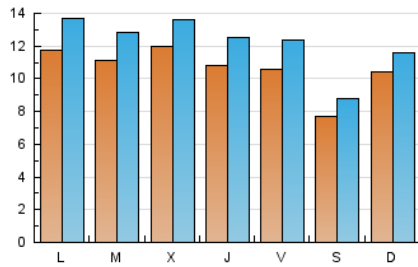

4. Gràfiques (Nacional)

4.1 Per dia de la setmana (promig)

N. únics / Visites (x 100)