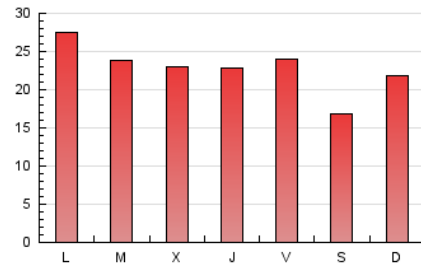

Pàgines (x 100)