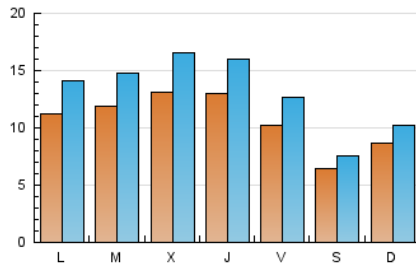

4. Gràfiques (Nacional i Internacional)

4.1 Per dia de la setmana (promig)

N. únics / Visites (x 100)