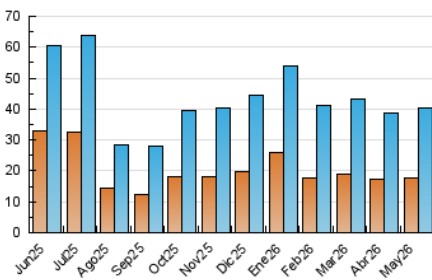

4.3 Per mesos

N. únics / Visites (x 1000)