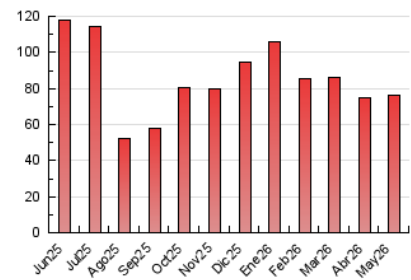

Pàgines (x 1000)