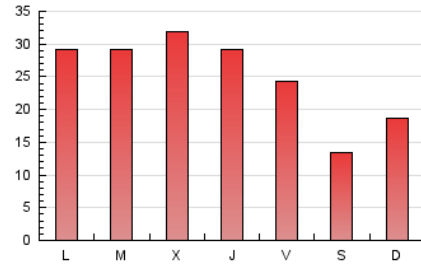

Pàgines (x 100)