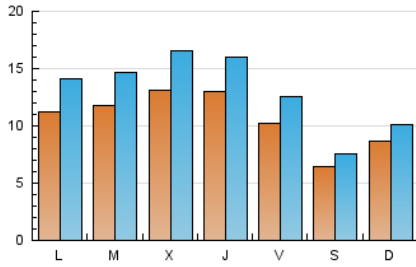

4. Gràfiques (Nacional)

4.1 Per dia de la setmana (promig)

N. únics / Visites (x 100)