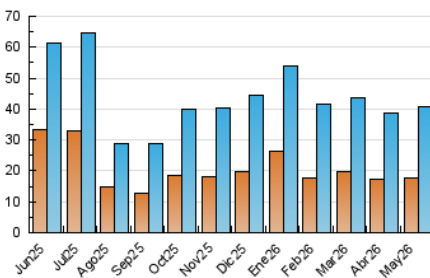

4.3 Per mesos

N. únics / Visites (x 1000)