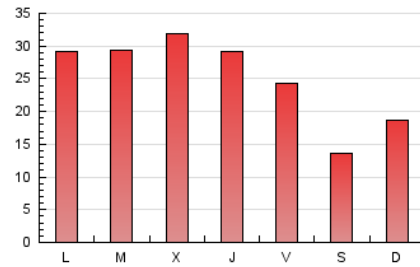

Pàgines (x 100)