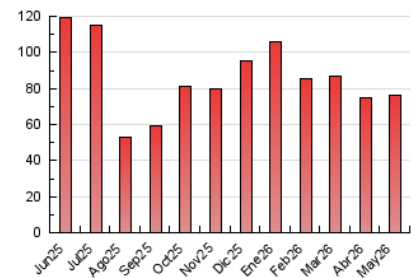

Pàgines (x 1000)