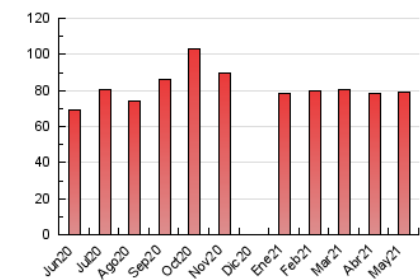

Pàgines (x 1000)