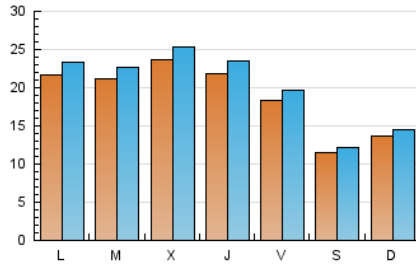

4. Gràfiques (Nacional i Internacional)

4.1 Per dia de la setmana (promig)

N. únics / Visites (x 100)