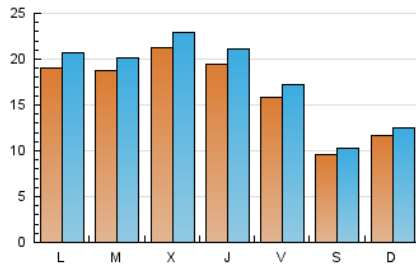

4. Gràfiques (Nacional)

4.1 Per dia de la setmana (promig)

N. únics / Visites (x 100)