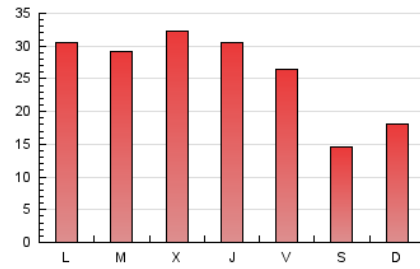

Pàgines (x 100)