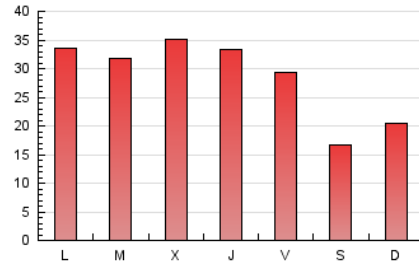

Pàgines (x 100)