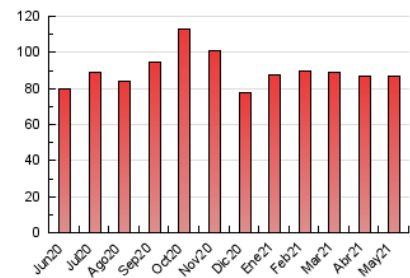

Pàgines (x 1000)