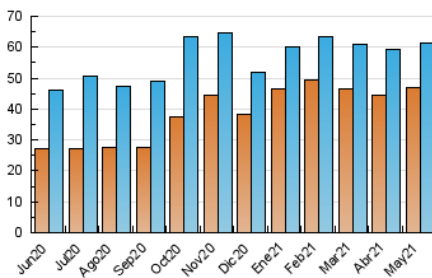

4.3 Per mesos

N. únics / Visites (x 1000)