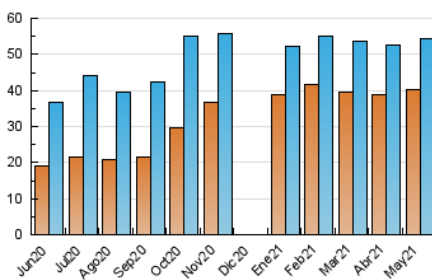

4.3 Per mesos

N. únics / Visites (x 1000)