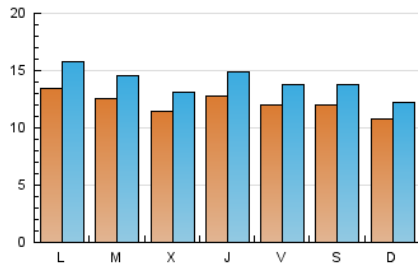

4. Gràfiques (Nacional i Internacional)

4.1 Per dia de la setmana (promig)

N. únics / Visites (x 100)