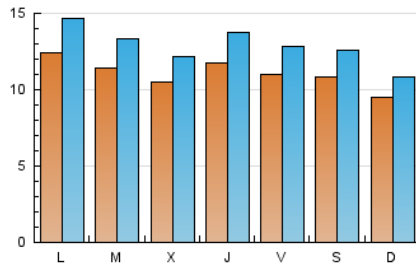

4. Gràfiques (Nacional)

4.1 Per dia de la setmana (promig)

N. únics / Visites (x 100)