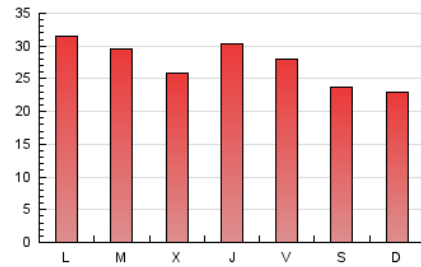

Pàgines (x 100)