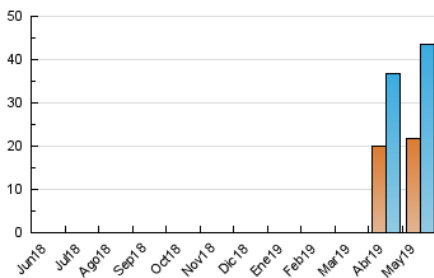

4.3 Per mesos

N. únics / Visites (x 1000)