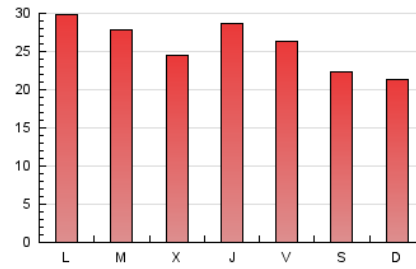

Pàgines (x 100)