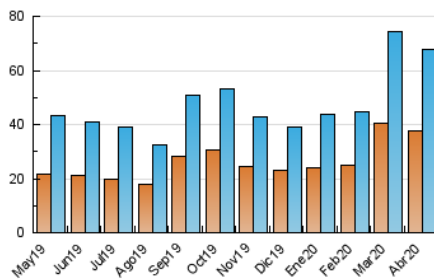

4.3 Per mesos

N. únics / Visites (x 1000)