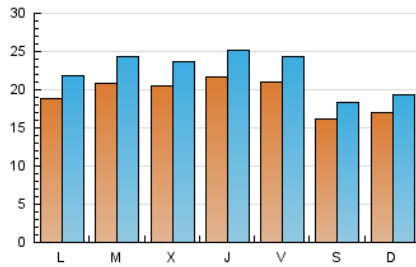

4. Gràfiques (Nacional i Internacional)

4.1 Per dia de la setmana (promig)

N. únics / Visites (x 100)