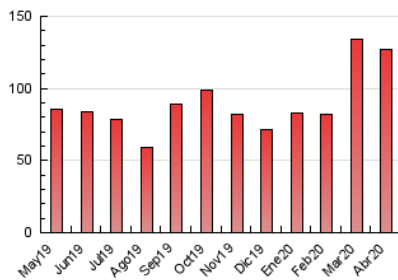

Pàgines (x 1000)