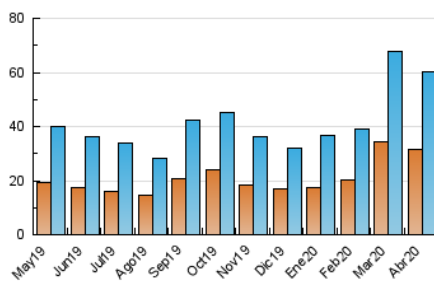

##### 4.1 Per dia de la setmana (promig)

N. únics / Visites (x 100)

Pàgines (x 100)

##### 4.2 Per franja horària (promig)

Visites (x 1000)

Pàgines (x 1000)

##### 4.3 Per mesos

N. únics / Visites (x 1000)

Pàgines (x 1000)