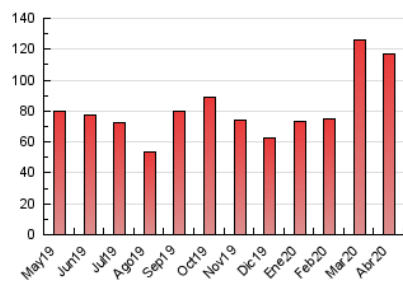

##### 4.1 Per dia de la setmana (promig)

N. únics / Visites (x 100)

Pàgines (x 100)

##### 4.2 Per franja horària (promig)

Visites (x 1000)

Pàgines (x 1000)

##### 4.3 Per mesos

N. únics / Visites (x 1000)

Pàgines (x 1000)