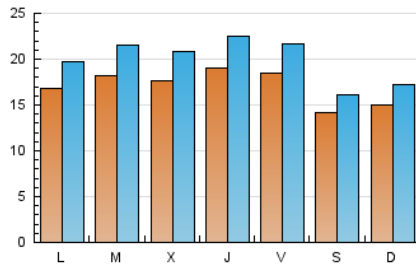

4. Gràfiques (Nacional)

4.1 Per dia de la setmana (promig)

N. únics / Visites (x 100)