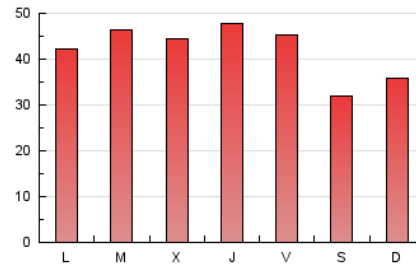

Pàgines (x 100)