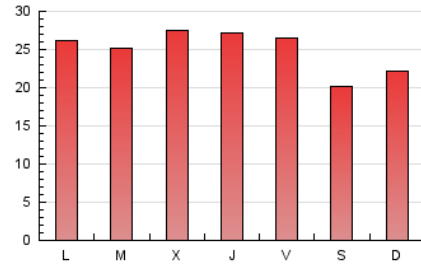

Pàgines (x 100)