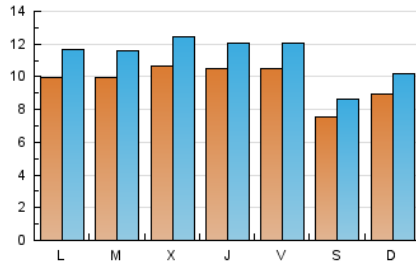

4. Gràfiques (Nacional)

4.1 Per dia de la setmana (promig)

N. únics / Visites (x 100)