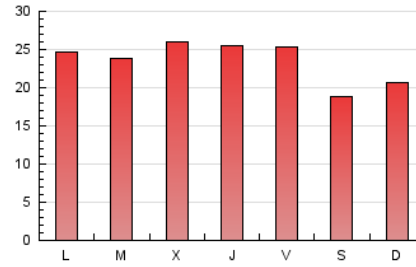

Pàgines (x 100)