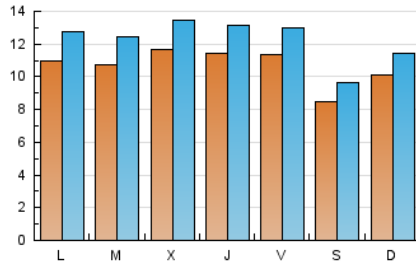

4. Gràfiques (Nacional i Internacional)

4.1 Per dia de la setmana (promig)

N. únics / Visites (x 100)