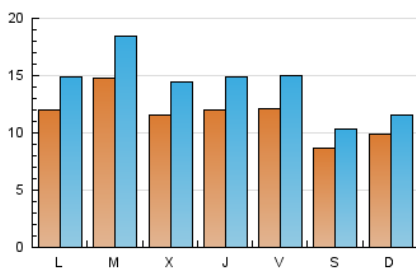

4. Gràfiques (Nacional i Internacional)

4.1 Per dia de la setmana (promig)

N. únics / Visites (x 100)