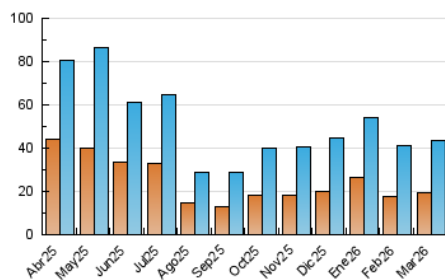

#### 4.1 Per dia de la setmana (promig)

N. únics / Visites (x 100)

Pàgines (x 100)

#### 4.2 Per franja horària (promig)

Visites\_ (x 1000)

Pàgines (x 1000)

#### 4.3 Per mesos

N. únics / Visites (x 1000)

Pàgines (x 1000)