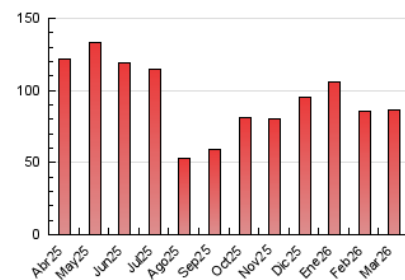

#### 4.2 Per franja horària (promig)

Visites\_ (x 1000)

Pàgines (x 1000)

#### 4.3 Per mesos

N. únics / Visites (x 1000)

Pàgines (x 1000)