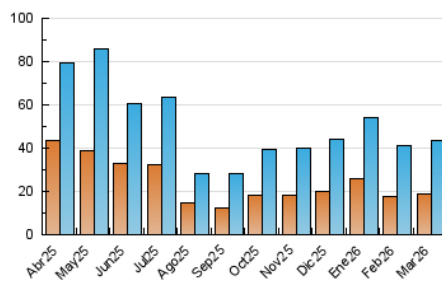

## 4. Gràfiques (Nacional)

### 4.1 Per dia de la setmana (promig)

N. únics / Visites (x 100)

Pàgines (x 100)

### 4.2 Per franja horària (promig)

Visites\_ (x 1000)

Pàgines (x 1000)

### 4.3 Per mesos

N. únics / Visites (x 1000)

Pàgines (x 1000)