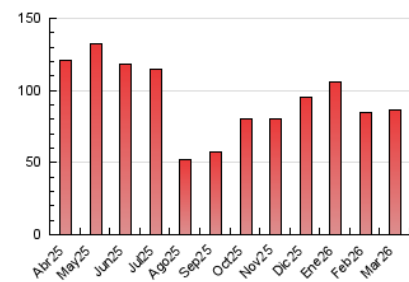

Pàgines (x 1000)