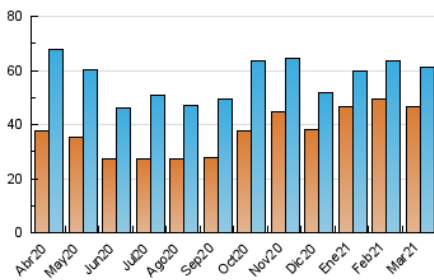

4.3 Per mesos

N. únics / Visites (x 1000)