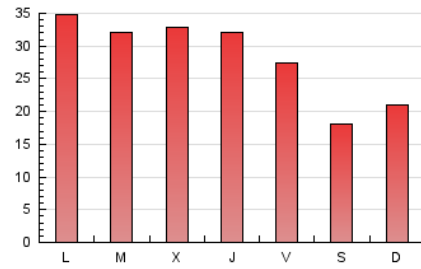

Pàgines (x 100)