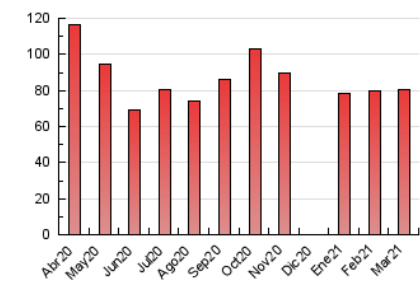

Pàgines (x 1000)