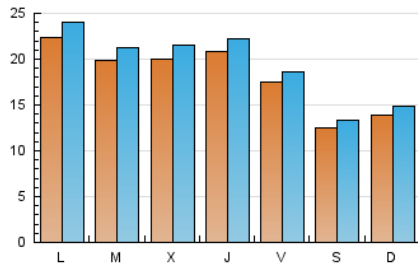

4. Gràfiques (Nacional i Internacional)

4.1 Per dia de la setmana (promig)

N. únics / Visites (x 100)