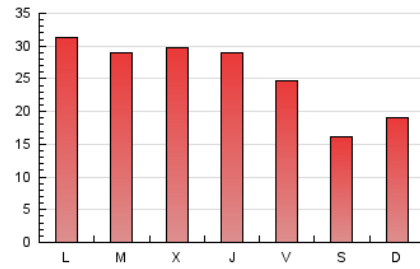

Pàgines (x 100)