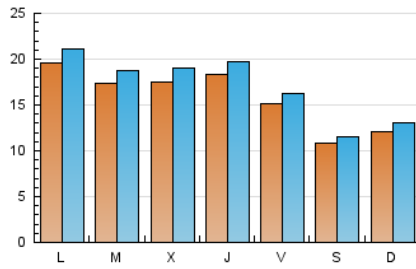

4. Gràfiques (Nacional)

4.1 Per dia de la setmana (promig)

N. únics / Visites (x 100)