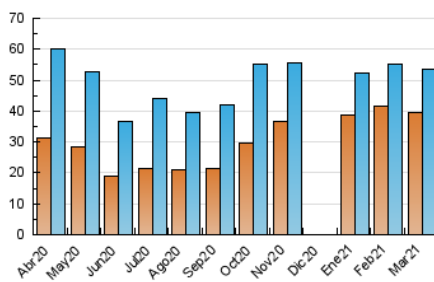

4.3 Per mesos

N. únics / Visites (x 1000)