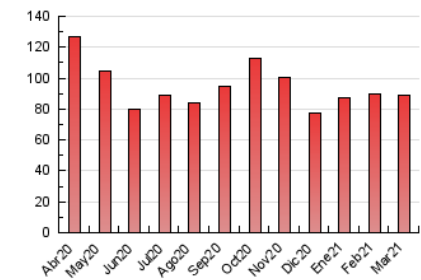

Pàgines (x 1000)