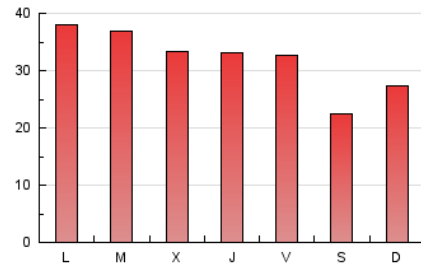

Pàgines (x 100)