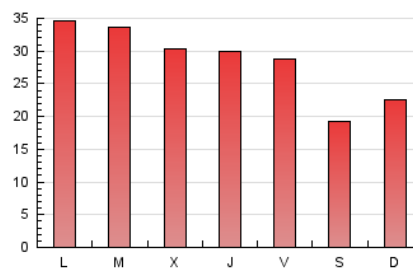

Pàgines (x 100)