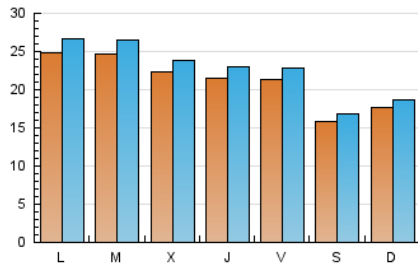

4. Gràfiques (Nacional i Internacional)

4.1 Per dia de la setmana (promig)

N. únics / Visites (x 100)