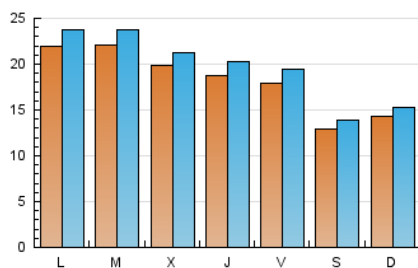

4. Gràfiques (Nacional)

4.1 Per dia de la setmana (promig)

N. únics / Visites (x 100)