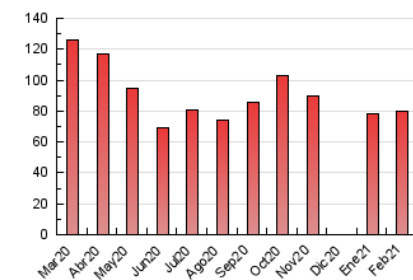

Pàgines (x 1000)