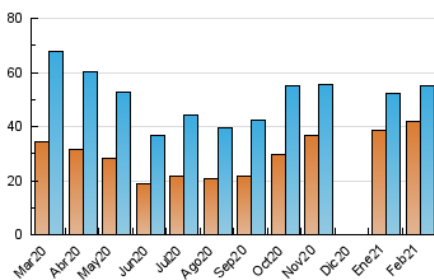

4.3 Per mesos

N. únics / Visites (x 1000)