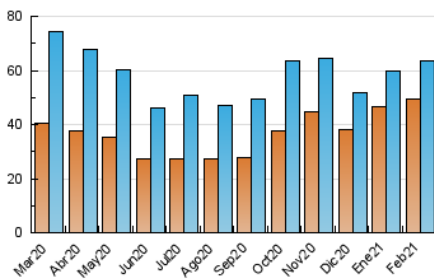

4.3 Per mesos

N. únics / Visites (x 1000)