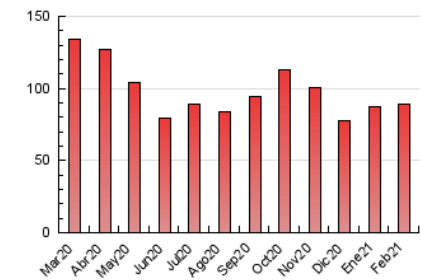

Pàgines (x 1000)