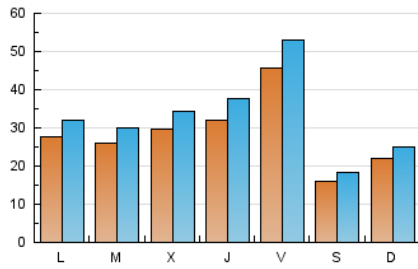

4. Gràfiques (Nacional)

4.1 Per dia de la setmana (promig)

N. únics / Visites (x 100)