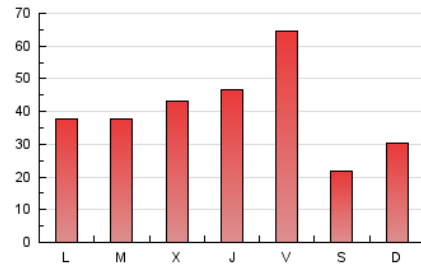

Pàgines (x 100)