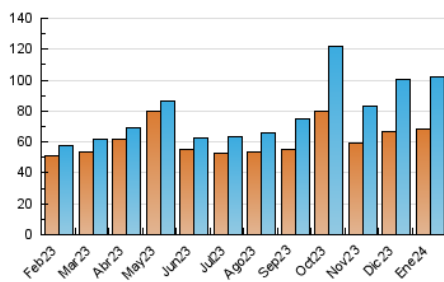

4.3 Per mesos

N. únics / Visites (x 1000)