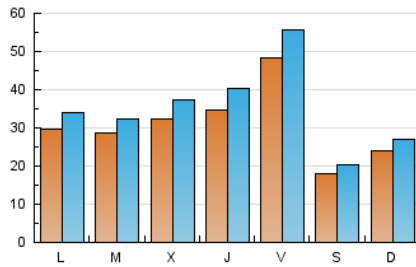

4. Gràfiques (Nacional i Internacional)

4.1 Per dia de la setmana (promig)

N. únics / Visites (x 100)