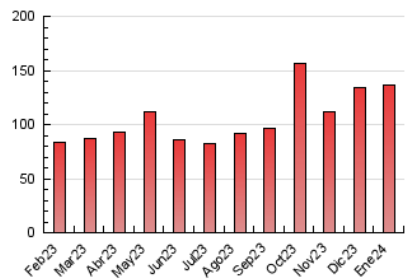

Pàgines (x 1000)