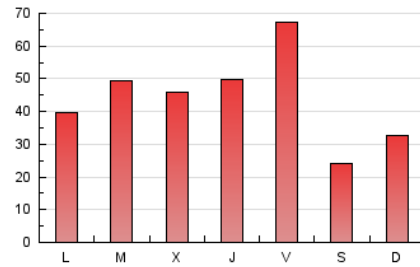

Pàgines (x 100)