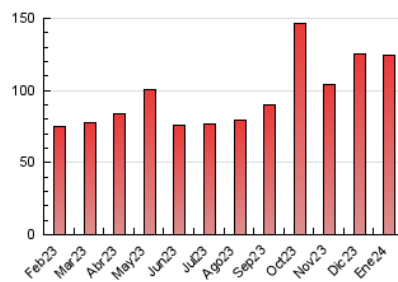

Pàgines (x 1000)