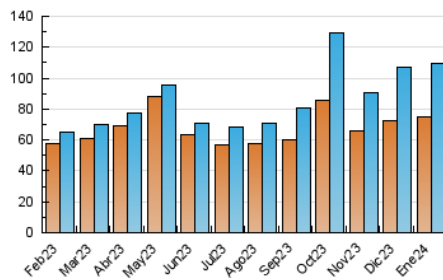

4.3 Per mesos

N. únics / Visites (x 1000)