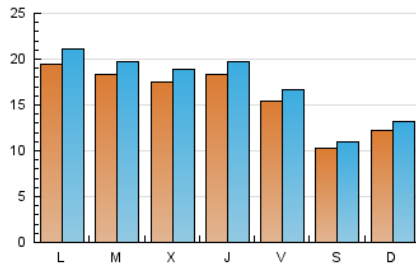

4. Gràfiques (Nacional)

4.1 Per dia de la setmana (promig)

N. únics / Visites (x 100)