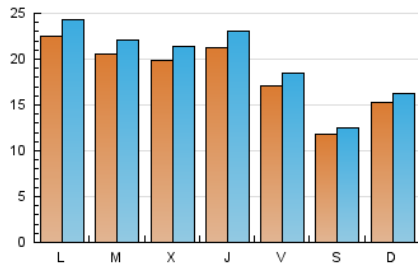

4. Gràfiques (Nacional i Internacional)

4.1 Per dia de la setmana (promig)

N. únics / Visites (x 100)