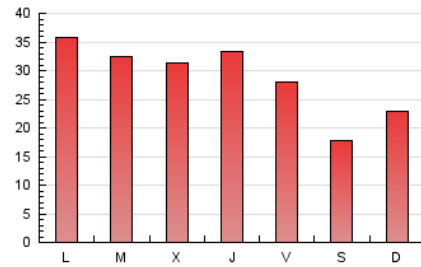

Pàgines (x 100)