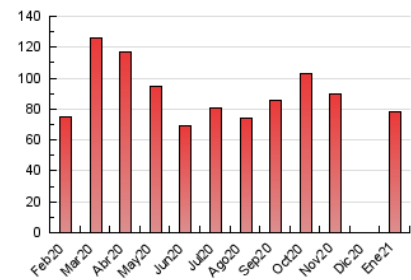

Pàgines (x 1000)