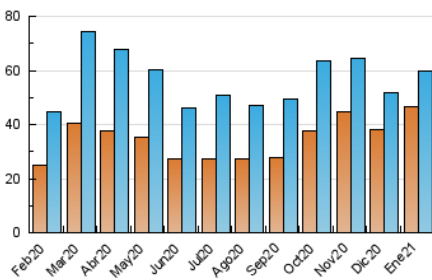

4.3 Per mesos

N. únics / Visites (x 1000)