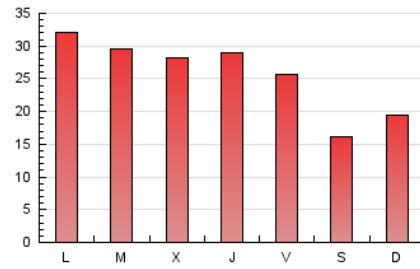

Pàgines (x 100)