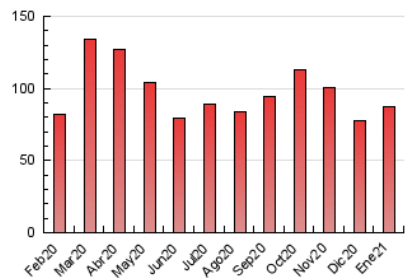

Pàgines (x 1000)