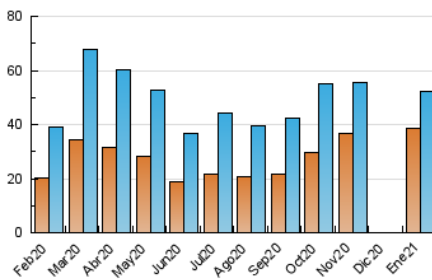

4.3 Per mesos

N. únics / Visites (x 1000)