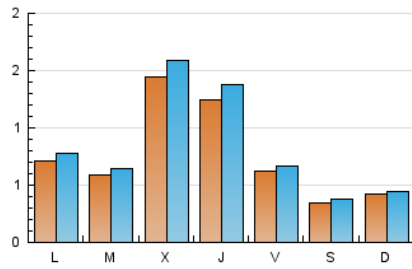

4. Gràfiques (Nacional i Internacional)

4.1 Per dia de la setmana (promig)

N. únics / Visites (x 100)