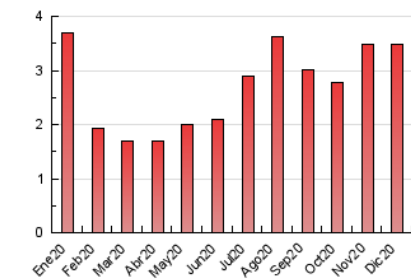

Pàgines (x 1000)