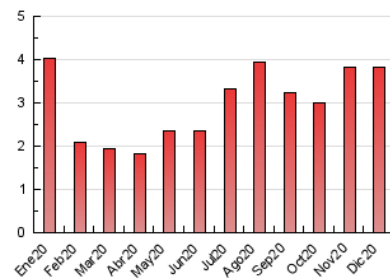

Pàgines (x 1000)