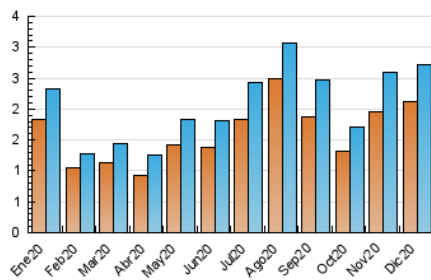

4.3 Per mesos

N. únics / Visites (x 1000)