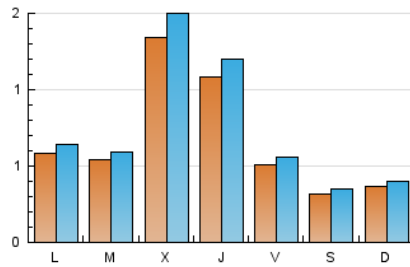

4. Gràfiques (Nacional)

4.1 Per dia de la setmana (promig)

N. únics / Visites (x 100)