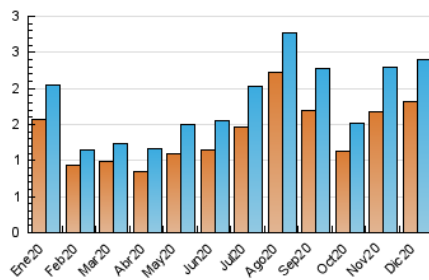

4.3 Per mesos

N. únics / Visites (x 1000)