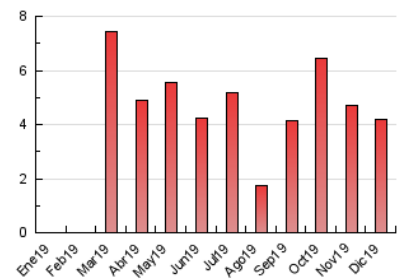

Pàgines (x 1000)