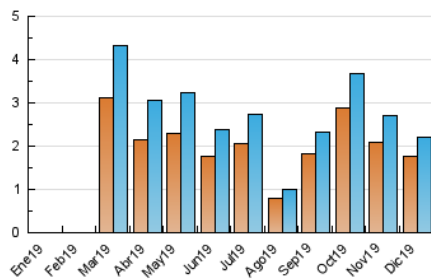

4.3 Per mesos

N. únics / Visites (x 1000)