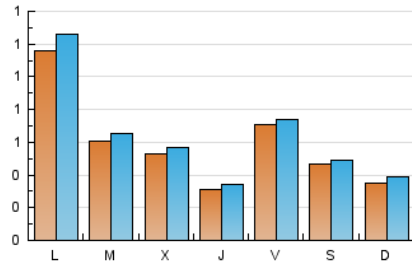

4. Gràfiques (Nacional)

4.1 Per dia de la setmana (promig)

N. únics / Visites (x 100)