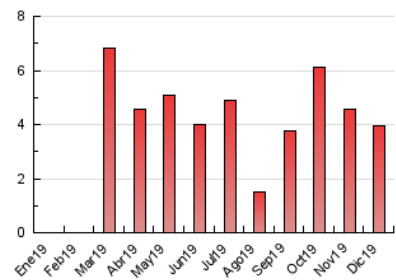

Pàgines (x 1000)