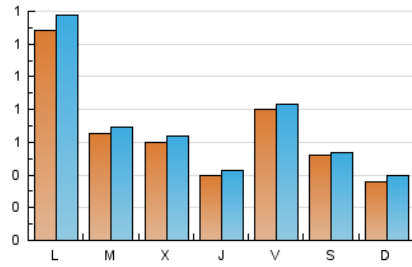

4. Gràfiques (Nacional i Internacional)

4.1 Per dia de la setmana (promig)

N. únics / Visites (x 100)