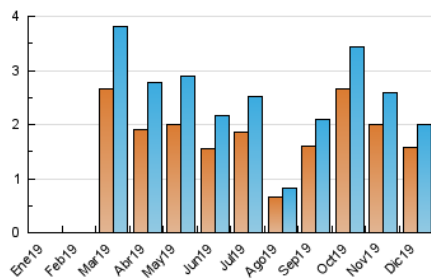

4.3 Per mesos

N. únics / Visites (x 1000)