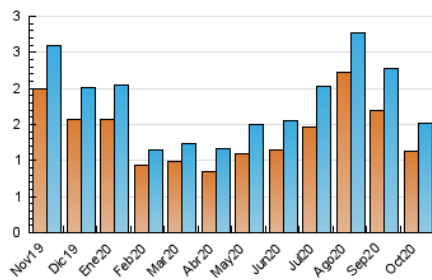

4.3 Per mesos

N. únics / Visites (x 1000)