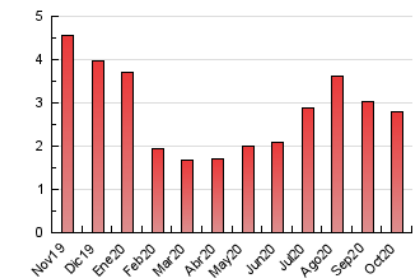

Pàgines (x 1000)