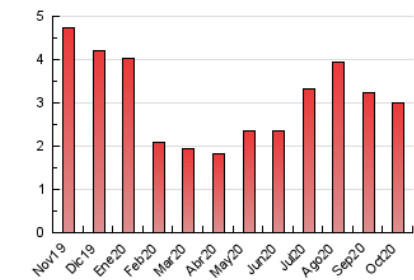

Pàgines (x 1000)