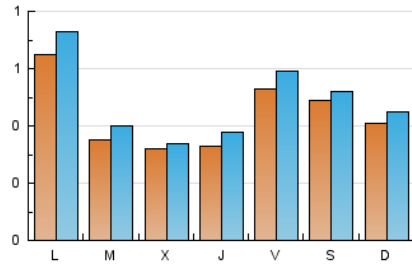

4. Gràfiques (Nacional)

4.1 Per dia de la setmana (promig)

N. únics / Visites (x 100)