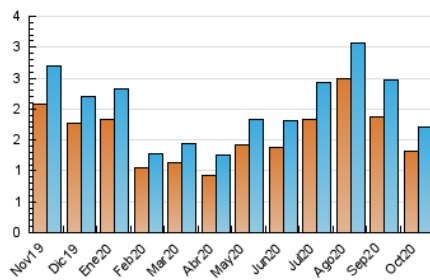

4.3 Per mesos

N. únics / Visites (x 1000)