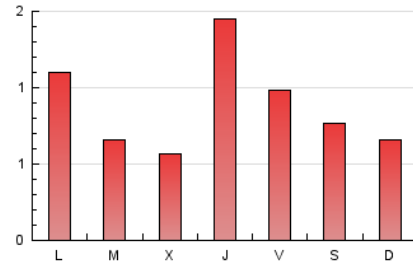

Pàgines (x 100)