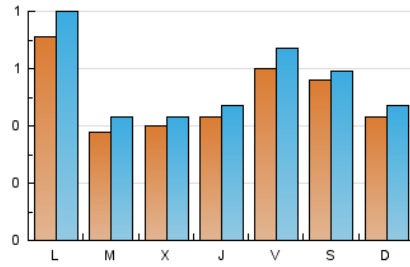

4. Gràfiques (Nacional i Internacional)

4.1 Per dia de la setmana (promig)

N. únics / Visites (x 100)