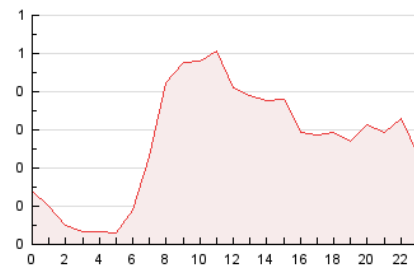

2. Seccions (Nacional i Internacional)

	PÀGINES	%
HOME	442	6.83 %
RESTA	6.027	93.17 %

3. Per dia del mes (Nacional i Internacional)

Dia	N. únics	Visites	Pàgines	Dia	N. únics	Visites	Pàgines	Dia	N. únics	Visites	Pàgines
1	33	33	48	11	71	81	161	21	41	50	73
2	30	37	61	12	83	84	128	22	29	32	56
3	39	43	106	13	85	88	143	23	46	50	89
4	436	473	808	14	157	165	233	24	65	68	112
5	162	175	311	15	121	125	191	25	124	133	190
6	48	51	88	16	47	50	87	26	55	56	78
7	702	778	1.461	17	25	27	37	27	24	25	49
8	310	335	711	18	24	24	37	28	100	111	192
9	154	171	283	19	46	51	86	29	102	111	204
10	101	107	192	20	24	33	48	30	69	72	149
								31	36	37	57

4. Gràfiques (Nacional i Internacional)

4.1 Per dia de la setmana (promig)

N. únics / Visites (x 100)

Pàgines (x 100)

4.2 Per franja horària (promig)

Visites (x 1000)

Pàgines (x 1000)

4.3 Per mesos