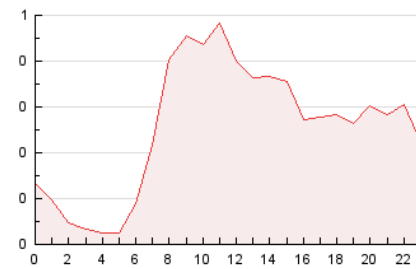

2. Seccions (Nacional)

	PÀGINES	%
HOME	432	7.03 %
RESTA	5.709	92.97 %

3. Per dia del mes (Nacional)

Dia	N. únics	Visites	Pàgines	Dia	N. únics	Visites	Pàgines	Dia	N. únics	Visites	Pàgines
1	29	29	44	11	68	78	156	21	38	47	69
2	28	35	59	12	72	73	116	22	23	26	48
3	33	37	100	13	83	86	137	23	40	44	83
4	392	428	750	14	145	153	221	24	55	58	99
5	154	167	298	15	115	119	185	25	111	120	174
6	43	46	82	16	44	47	84	26	52	53	73
7	680	754	1.428	17	25	27	37	27	20	21	45
8	301	326	693	18	23	23	36	28	90	101	179
9	137	153	259	19	42	47	82	29	95	103	193
10	98	104	182	20	18	27	40	30	63	66	139
								31	30	31	50

4. Gràfiques (Nacional)

4.1 Per dia de la setmana (promig)

N. únics / Visites (x 100)

Pàgines (x 100)

4.2 Per franja horària (promig)

Visites (x 1000)

Pàgines (x 1000)

4.3 Per mesos