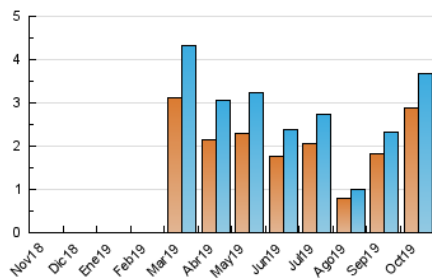

4.3 Per mesos

N. únics / Visites (x 1000)