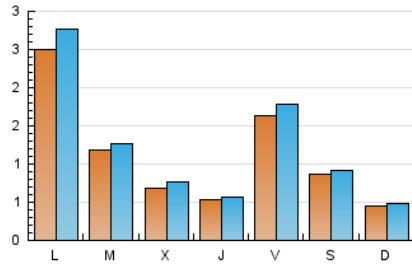

4. Gràfiques (Nacional i Internacional)

4.1 Per dia de la setmana (promig)

N. únics / Visites (x 100)