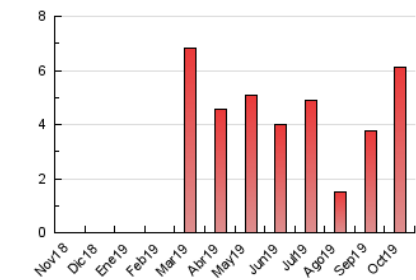

Pàgines (x 1000)