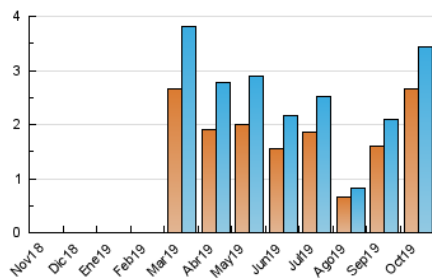

4.3 Per mesos

N. únics / Visites (x 1000)