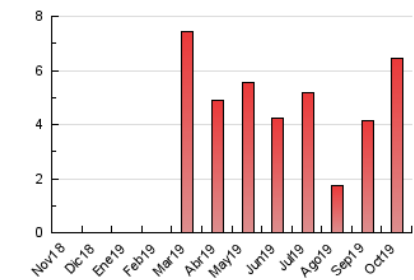

Pàgines (x 1000)