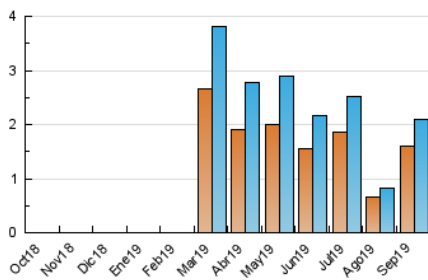

4.3 Per mesos

N. únics / Visites (x 1000)