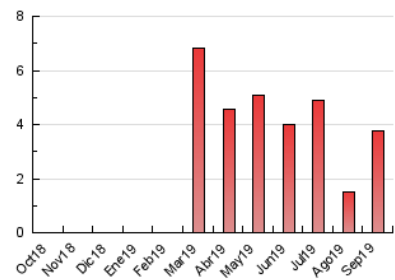

Pàgines (x 1000)