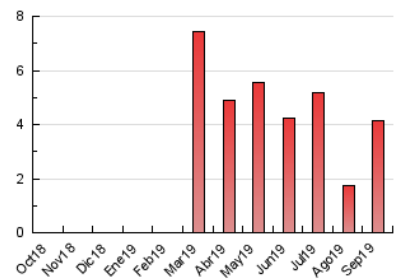

Pàgines (x 1000)