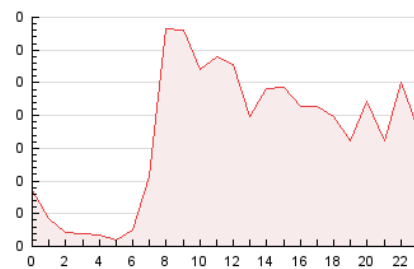

2. Seccions (Nacional i Internacional)

	PÀGINES	%
HOME	355	8.62 %
RESTA	3.763	91.38 %

3. Per dia del mes (Nacional i Internacional)

Dia	N. únics	Visites	Pàgines	Dia	N. únics	Visites	Pàgines	Dia	N. únics	Visites	Pàgines
1	6	6	9	11	33	37	68	21	22	28	45
2	42	46	78	12	290	320	594	22	14	17	25
3	48	57	117	13	220	230	399	23	37	41	88
4	105	119	193	14	93	100	155	24	38	43	81
5	51	55	104	15	59	68	124	25	75	81	118
6	40	46	65	16	264	280	521	26	66	68	112
7	29	30	54	17	146	158	282	27	30	34	46
8	18	19	29	18	59	63	109	28	18	18	28
9	81	89	167	19	49	54	103	29	22	26	47
10	35	37	67	20	36	40	76	30	110	121	214

4. Gràfiques (Nacional i Internacional)

4.1 Per dia de la setmana (promig)

N. únics / Visites (x 100)

Pàgines (x 100)

4.2 Per franja horària (promig)

Visites (x 1000)

Pàgines (x 1000)

4.3 Per mesos