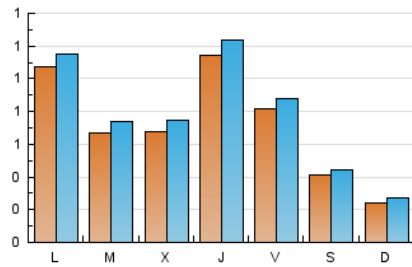

4. Gràfiques (Nacional i Internacional)

4.1 Per dia de la setmana (promig)

N. únics / Visites (x 100)