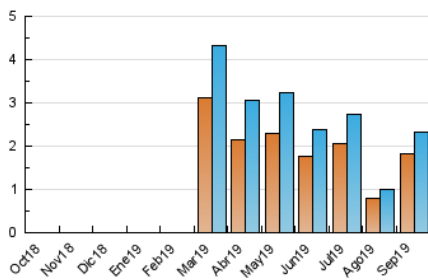

4.3 Per mesos

N. únics / Visites (x 1000)