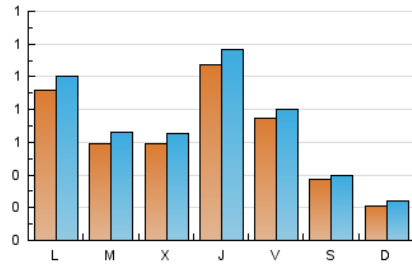

4. Gràfiques (Nacional)

4.1 Per dia de la setmana (promig)

N. únics / Visites (x 100)