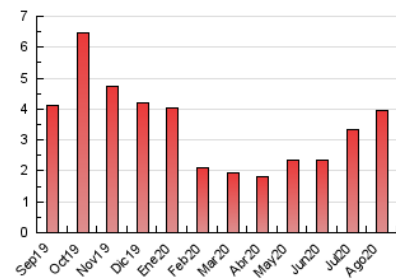

Pàgines (x 1000)