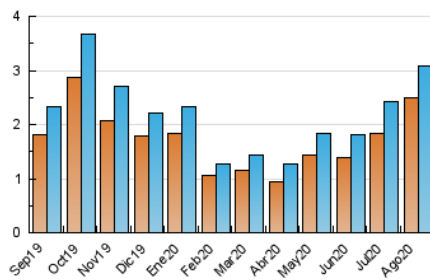

4.3 Per mesos

N. únics / Visites (x 1000)