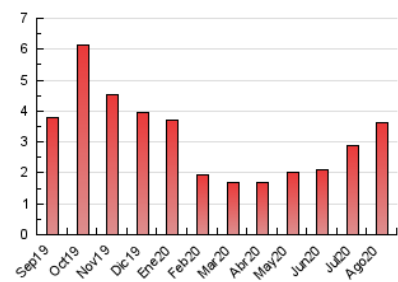

Pàgines (x 1000)