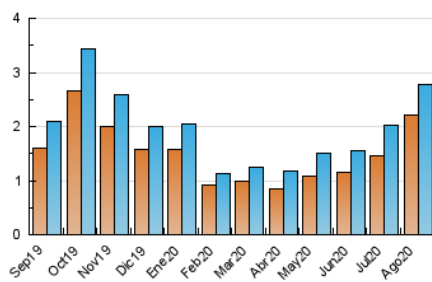

4.3 Per mesos

N. únics / Visites (x 1000)