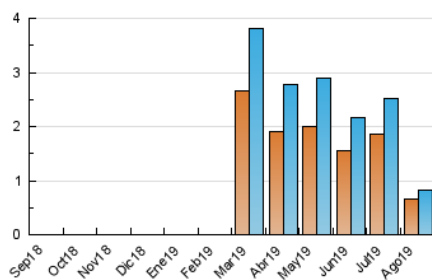

4.3 Per mesos

N. únics / Visites (x 1000)