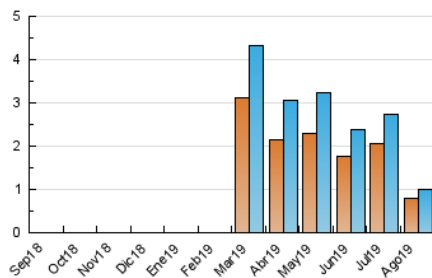

4.3 Per mesos

N. únics / Visites (x 1000)