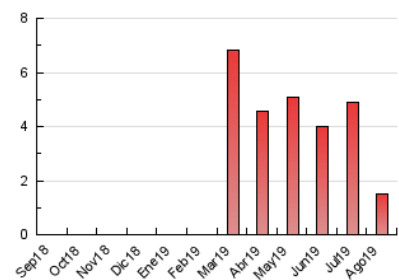

Pàgines (x 1000)