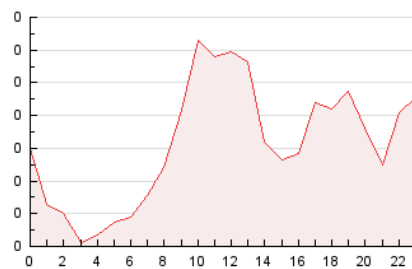

2. Seccions (Nacional)

	PÀGINES	%
HOME	224	14.74 %
RESTA	1.296	85.26 %

3. Per dia del mes (Nacional)

Dia	N. únics	Visites	Pàgines	Dia	N. únics	Visites	Pàgines	Dia	N. únics	Visites	Pàgines
1	24	25	53	11	14	15	27	21	111	114	156
2	17	21	40	12	10	10	15	22	23	26	47
3	13	13	26	13	95	98	157	23	13	15	27
4	10	10	14	14	60	61	106	24	4	4	7
5	22	25	68	15	11	11	23	25	10	11	20
6	38	41	78	16	8	8	30	26	20	21	35
7	34	37	66	17	2	2	2	27	50	53	87
8	11	11	16	18	8	10	30	28	61	63	123
9	6	6	25	19	17	18	64	29	20	21	41
10	14	15	40	20	42	47	70	30	10	10	16
								31	6	6	11

4. Gràfiques (Nacional)

4.1 Per dia de la setmana (promig)

N. únics / Visites (x 100)

Pàgines (x 100)

4.2 Per franja horària (promig)

Visites (x 1000)

Pàgines (x 1000)

4.3 Per mesos