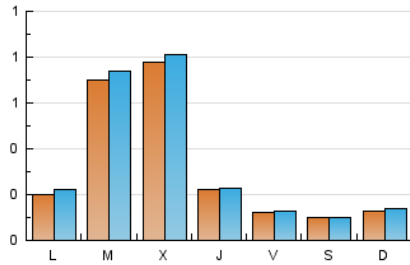

4. Gràfiques (Nacional i Internacional)

4.1 Per dia de la setmana (promig)

N. únics / Visites (x 100)