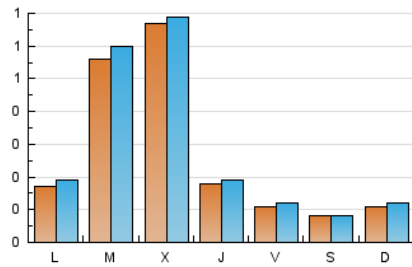

4. Gràfiques (Nacional)

4.1 Per dia de la setmana (promig)

N. únics / Visites (x 100)