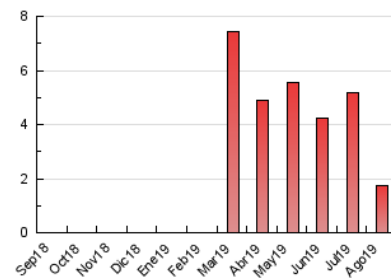

Pàgines (x 1000)