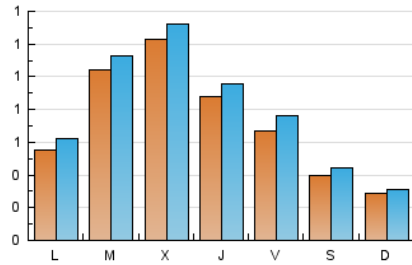

4. Gràfiques (Nacional)

4.1 Per dia de la setmana (promig)

N. únics / Visites (x 100)