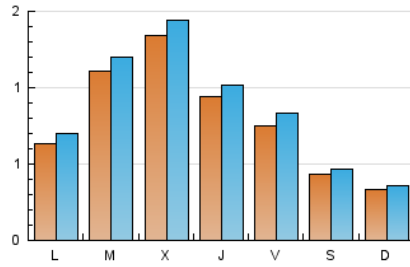

4. Gràfiques (Nacional i Internacional)

4.1 Per dia de la setmana (promig)

N. únics / Visites (x 100)