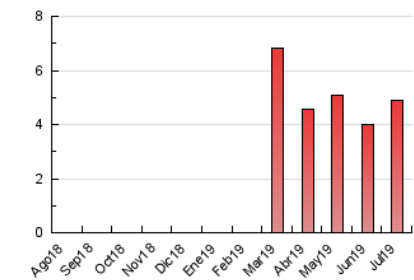

Pàgines (x 1000)