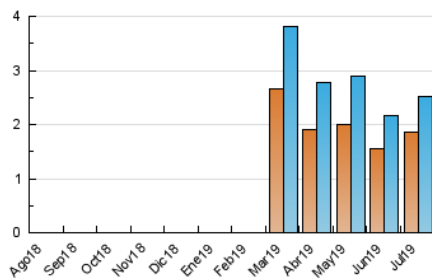

4.3 Per mesos

N. únics / Visites (x 1000)