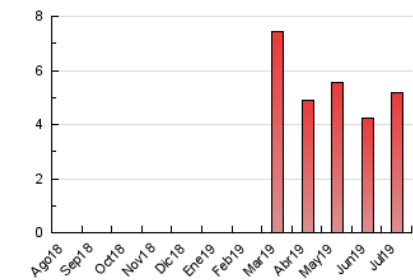

Pàgines (x 1000)