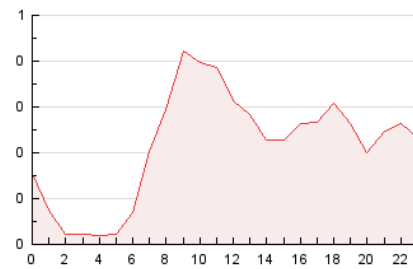

2. Seccions (Nacional i Internacional)

	PÀGINES	%
HOME	557	10.74 %
RESTA	4.629	89.26 %

3. Per dia del mes (Nacional i Internacional)

Dia	N. únics	Visites	Pàgines	Dia	N. únics	Visites	Pàgines	Dia	N. únics	Visites	Pàgines
1	24	31	53	11	65	73	151	21	47	53	124
2	280	307	508	12	82	93	146	22	101	109	199
3	164	177	292	13	23	25	45	23	59	62	87
4	137	148	238	14	24	24	47	24	124	129	224
5	58	61	108	15	69	76	142	25	67	74	122
6	18	18	30	16	42	46	88	26	69	78	205
7	33	34	40	17	177	190	576	27	61	67	148
8	33	33	50	18	108	113	334	28	28	31	46
9	80	87	146	19	89	101	185	29	90	103	177
10	126	139	255	20	69	77	134	30	92	96	142
								31	80	83	144

4. Gràfiques (Nacional i Internacional)

4.1 Per dia de la setmana (promig)

N. únics / Visites (x 100)

Pàgines (x 100)

4.2 Per franja horària (promig)

Visites (x 1000)

Pàgines (x 1000)

4.3 Per mesos