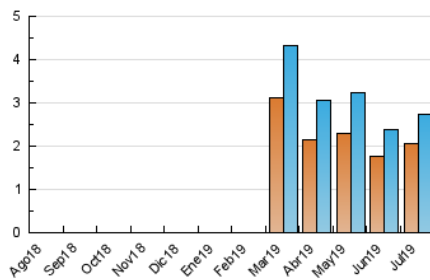

4.3 Per mesos

N. únics / Visites (x 1000)