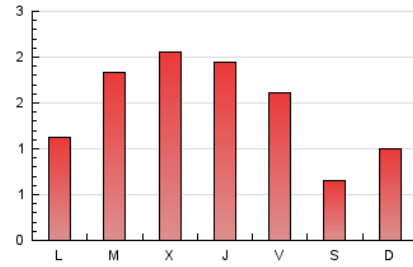

Pàgines (x 100)