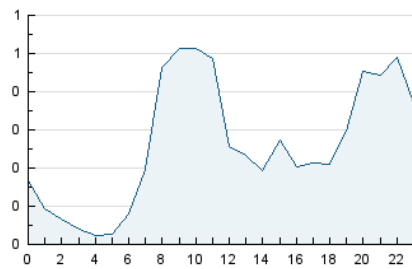

2. Seccions (Nacional i Internacional)

	PÀGINES	%
HOME	402	9.45 %
RESTA	3.854	90.55 %

3. Per dia del mes (Nacional i Internacional)

Dia	N. únics	Visites	Pàgines	Dia	N. únics	Visites	Pàgines	Dia	N. únics	Visites	Pàgines
1	33	33	69	11	142	165	293	21	73	76	137
2	159	169	270	12	107	118	221	22	59	60	97
3	128	141	253	13	141	149	245	23	30	30	51
4	55	64	113	14	102	114	174	24	25	25	46
5	130	137	205	15	47	47	73	25	89	104	254
6	106	111	190	16	21	23	62	26	119	133	222
7	66	73	121	17	34	34	69	27	99	111	199
8	18	20	39	18	45	50	72	28	103	113	212
9	16	17	51	19	99	110	175	29	37	37	49
10	23	24	81	20	68	71	147	30	29	32	66

4. Gràfiques (Nacional i Internacional)

4.1 Per dia de la setmana (promig)

N. únics / Visites (x 100)

Pàgines (x 100)

4.2 Per franja horària (promig)

Visites (x 1000)

Pàgines (x 1000)

4.3 Per mesos