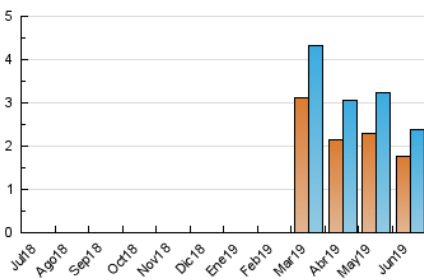

4.3 Per mesos

N. únics / Visites (x 1000)