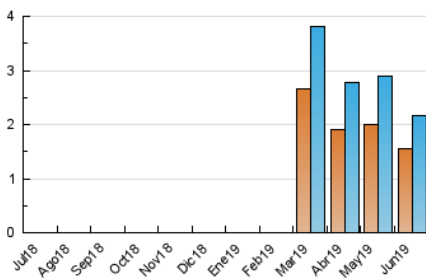

4.3 Per mesos

N. únics / Visites (x 1000)