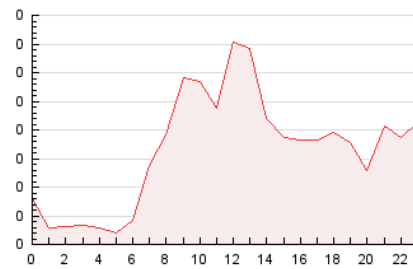

2. Seccions (Nacional)

	PÀGINES	%
HOME	394	9.90 %
RESTA	3.586	90.10 %

3. Per dia del mes (Nacional)

Dia	N. únics	Visites	Pàgines	Dia	N. únics	Visites	Pàgines	Dia	N. únics	Visites	Pàgines
1	22	22	55	11	124	147	270	21	60	63	120
2	150	160	255	12	101	112	214	22	55	56	93
3	120	133	241	13	125	133	229	23	29	29	50
4	51	60	105	14	94	106	164	24	25	25	46
5	118	124	190	15	40	40	66	25	74	89	239
6	95	100	179	16	19	21	60	26	105	119	198
7	62	69	117	17	31	31	64	27	82	94	180
8	18	20	39	18	37	42	64	28	96	106	204
9	15	16	50	19	86	97	162	29	29	29	40
10	22	23	80	20	64	67	143	30	26	29	63

4. Gràfiques (Nacional)

4.1 Per dia de la setmana (promig)

N. únics / Visites (x 100)

Pàgines (x 100)

4.2 Per franja horària (promig)

Visites (x 1000)

Pàgines (x 1000)

4.3 Per mesos