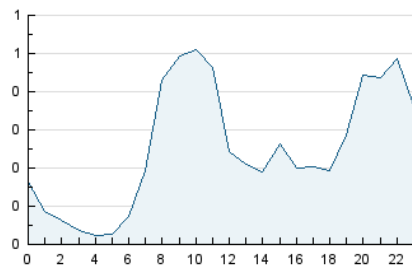

2. Seccions (Nacional)

	PÀGINES	%
HOME	394	9.90 %
RESTA	3.586	90.10 %

3. Per dia del mes (Nacional)

Dia	N. únics	Visites	Pàgines	Dia	N. únics	Visites	Pàgines	Dia	N. únics	Visites	Pàgines
1	22	22	55	11	124	147	270	21	60	63	120
2	150	160	255	12	101	112	214	22	55	56	93
3	120	133	241	13	125	133	229	23	29	29	50
4	51	60	105	14	94	106	164	24	25	25	46
5	118	124	190	15	40	40	66	25	74	89	239
6	95	100	179	16	19	21	60	26	105	119	198
7	62	69	117	17	31	31	64	27	82	94	180
8	18	20	39	18	37	42	64	28	96	106	204
9	15	16	50	19	86	97	162	29	29	29	40
10	22	23	80	20	64	67	143	30	26	29	63

4. Gràfiques (Nacional)

4.1 Per dia de la setmana (promig)

N. únics / Visites (x 100)

Pàgines (x 100)

4.2 Per franja horària (promig)

Visites (x 1000)

Pàgines (x 1000)

4.3 Per mesos