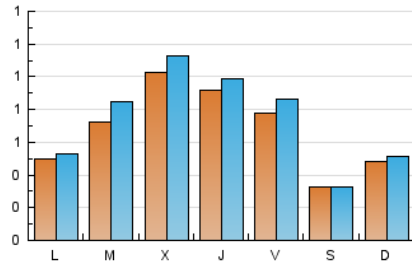

4. Gràfiques (Nacional)

4.1 Per dia de la setmana (promig)

N. únics / Visites (x 100)