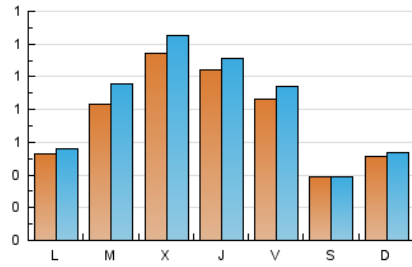

4. Gràfiques (Nacional i Internacional)

4.1 Per dia de la setmana (promig)

N. únics / Visites (x 100)