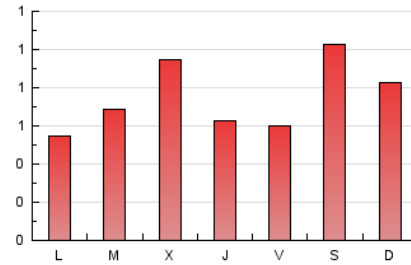

Pàgines (x 100)