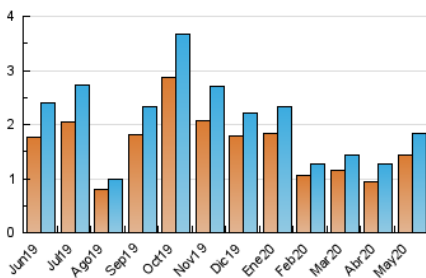

4.3 Per mesos

N. únics / Visites (x 1000)