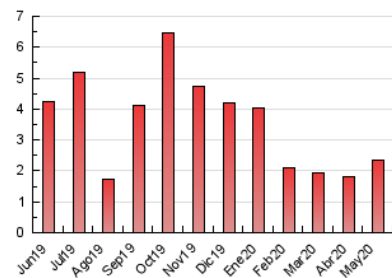

Pàgines (x 1000)