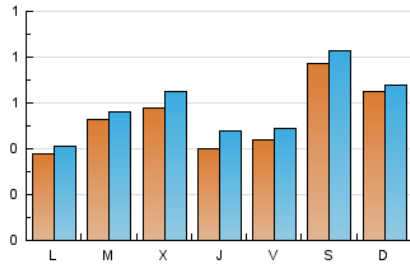

4. Gràfiques (Nacional i Internacional)

4.1 Per dia de la setmana (promig)

N. únics / Visites (x 100)