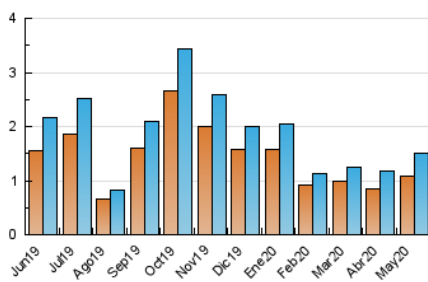

4.3 Per mesos

N. únics / Visites (x 1000)