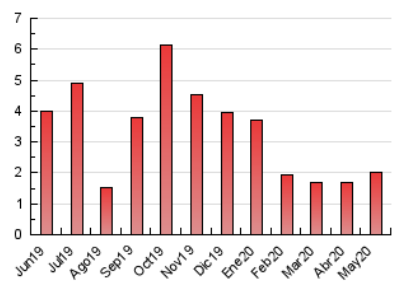

Pàgines (x 1000)