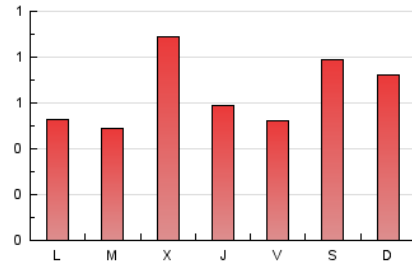

Pàgines (x 100)