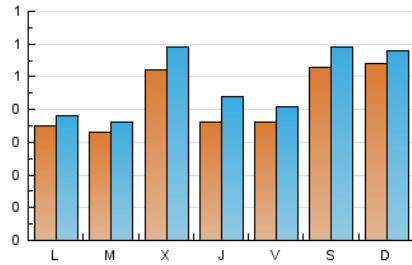

4. Gràfiques (Nacional)

4.1 Per dia de la setmana (promig)

N. únics / Visites (x 100)