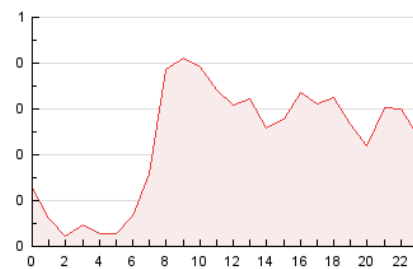

2. Seccions (Nacional i Internacional)

	PÀGINES	%
HOME	442	7.98 %
RESTA	5.099	92.02 %

3. Per dia del mes (Nacional i Internacional)

Dia	N. únics	Visites	Pàgines	Dia	N. únics	Visites	Pàgines	Dia	N. únics	Visites	Pàgines
1	40	41	62	11	48	52	88	21	79	88	120
2	102	110	218	12	30	31	46	22	81	84	141
3	85	90	116	13	188	205	359	23	148	168	288
4	58	64	118	14	136	151	225	24	148	182	345
5	41	42	63	15	79	90	146	25	63	72	122
6	169	180	273	16	168	190	324	26	22	28	75
7	159	174	289	17	121	127	234	27	101	109	216
8	166	184	338	18	29	29	46	28	86	97	193
9	105	120	194	19	48	52	99	29	72	86	138
10	131	157	274	20	108	116	217	30	67	69	94
								31	30	35	80

4. Gràfiques (Nacional i Internacional)

4.1 Per dia de la setmana (promig)

N. únics / Visites (x 100)

Pàgines (x 100)

4.2 Per franja horària (promig)

Visites (x 1000)

Pàgines (x 1000)

4.3 Per mesos