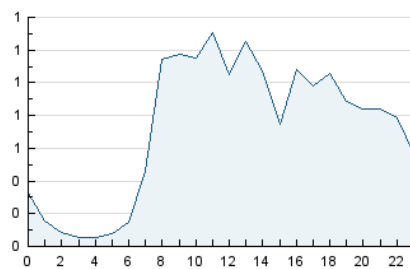

2. Seccions (Nacional i Internacional)

	PÀGINES	%
HOME	442	7.98 %
RESTA	5.099	92.02 %

3. Per dia del mes (Nacional i Internacional)

Dia	N. únics	Visites	Pàgines	Dia	N. únics	Visites	Pàgines	Dia	N. únics	Visites	Pàgines
1	40	41	62	11	48	52	88	21	79	88	120
2	102	110	218	12	30	31	46	22	81	84	141
3	85	90	116	13	188	205	359	23	148	168	288
4	58	64	118	14	136	151	225	24	148	182	345
5	41	42	63	15	79	90	146	25	63	72	122
6	169	180	273	16	168	190	324	26	22	28	75
7	159	174	289	17	121	127	234	27	101	109	216
8	166	184	338	18	29	29	46	28	86	97	193
9	105	120	194	19	48	52	99	29	72	86	138
10	131	157	274	20	108	116	217	30	67	69	94
								31	30	35	80

4. Gràfiques (Nacional i Internacional)

4.1 Per dia de la setmana (promig)

N. únics / Visites (x 100)

Pàgines (x 100)

4.2 Per franja horària (promig)

Visites (x 1000)

Pàgines (x 1000)

4.3 Per mesos