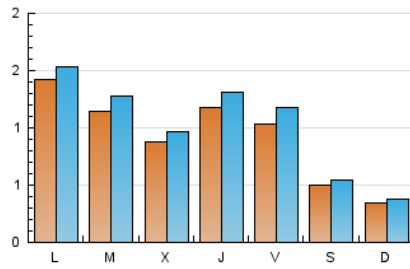

4. Gràfiques (Nacional i Internacional)

4.1 Per dia de la setmana (promig)

N. únics / Visites (x 100)