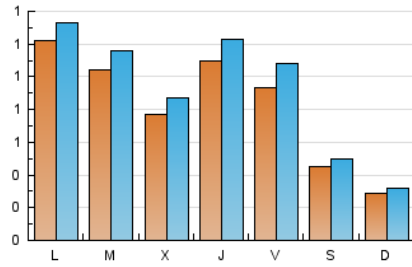

4. Gràfiques (Nacional)

4.1 Per dia de la setmana (promig)

N. únics / Visites (x 100)