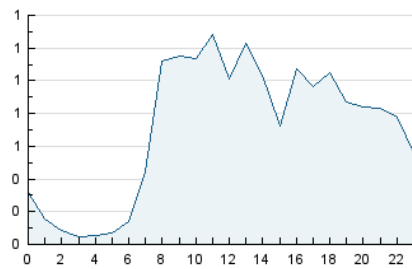

2. Seccions (Nacional)

	PÀGINES	%
HOME	422	8.27 %
RESTA	4.680	91.73 %

3. Per dia del mes (Nacional)

Dia	N. únics	Visites	Pàgines	Dia	N. únics	Visites	Pàgines	Dia	N. únics	Visites	Pàgines
1	35	36	56	11	40	44	74	21	65	73	104
2	98	106	212	12	23	24	37	22	66	69	117
3	73	77	101	13	158	174	323	23	136	156	276
4	50	55	106	14	122	137	209	24	140	174	316
5	34	35	55	15	65	76	126	25	63	72	122
6	156	167	253	16	160	181	309	26	22	28	75
7	149	162	269	17	107	113	209	27	78	86	186
8	155	172	322	18	27	27	44	28	80	91	185
9	93	108	180	19	36	39	81	29	66	80	132
10	120	146	261	20	96	104	201	30	61	62	85
				21				31	26	31	76

4. Gràfiques (Nacional)

4.1 Per dia de la setmana (promig)

N. únics / Visites (x 100)

Pàgines (x 100)

4.2 Per franja horària (promig)

Visites (x 1000)

Pàgines (x 1000)

4.3 Per mesos