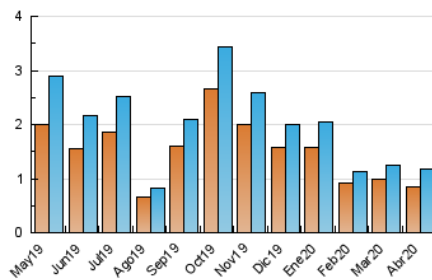

4.3 Per mesos

N. únics / Visites (x 1000)