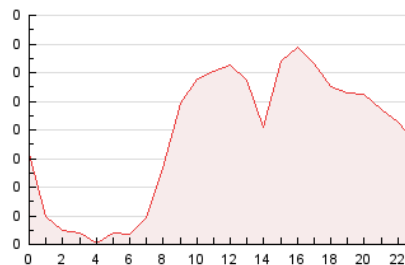

2. Seccions (Nacional i Internacional)

	PÀGINES	%
HOME	341	18.83 %
RESTA	1.470	81.17 %

3. Per dia del mes (Nacional i Internacional)

Dia	N. únics	Visites	Pàgines	Dia	N. únics	Visites	Pàgines	Dia	N. únics	Visites	Pàgines
1	23	23	36	11	22	24	40	21	35	35	54
2	30	34	46	12	20	21	28	22	144	161	201
3	44	46	52	13	45	49	91	23	61	64	81
4	77	78	91	14	22	23	51	24	28	29	30
5	20	21	36	15	128	165	264	25	22	24	34
6	32	33	56	16	46	56	76	26	21	22	33
7	21	21	42	17	39	45	68	27	26	27	32
8	29	32	38	18	46	53	76	28	19	19	22
9	19	19	23	19	33	34	62	29	33	33	50
10	19	20	27	20	27	31	44	30	17	19	27

4. Gràfiques (Nacional i Internacional)

4.1 Per dia de la setmana (promig)

N. únics / Visites (x 100)

Pàgines (x 100)

4.2 Per franja horària (promig)

Visites (x 1000)

Pàgines (x 1000)

4.3 Per mesos