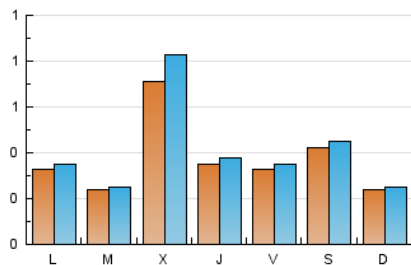

4. Gràfiques (Nacional i Internacional)

4.1 Per dia de la setmana (promig)

N. únics / Visites (x 100)