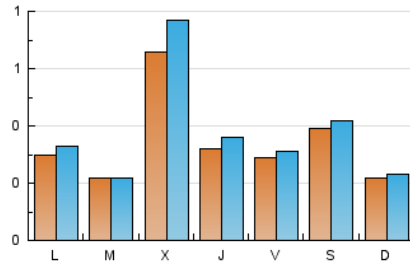

4. Gràfiques (Nacional)

4.1 Per dia de la setmana (promig)

N. únics / Visites (x 100)