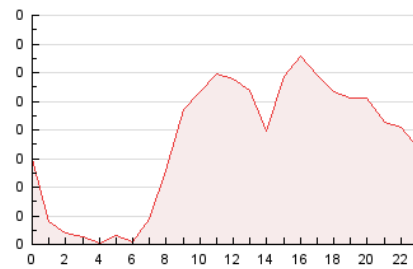

2. Seccions (Nacional)

	PÀGINES	%
HOME	332	19.48 %
RESTA	1.372	80.52 %

3. Per dia del mes (Nacional)

Dia	N. únics	Visites	Pàgines	Dia	N. únics	Visites	Pàgines	Dia	N. únics	Visites	Pàgines
1	21	21	34	11	18	20	35	21	30	30	49
2	30	34	46	12	19	20	27	22	135	151	189
3	37	39	45	13	41	45	87	23	58	61	78
4	75	76	89	14	21	22	50	24	23	24	25
5	17	18	33	15	119	155	252	25	18	20	29
6	30	31	51	16	42	52	72	26	18	19	27
7	20	20	41	17	36	42	64	27	24	25	30
8	27	30	36	18	44	51	74	28	17	17	19
9	16	16	20	19	33	34	62	29	30	30	47
10	19	20	27	20	26	29	41	30	15	17	25

4. Gràfiques (Nacional)

4.1 Per dia de la setmana (promig)

N. únics / Visites (x 100)

Pàgines (x 100)

4.2 Per franja horària (promig)

Visites (x 1000)

Pàgines (x 1000)

4.3 Per mesos