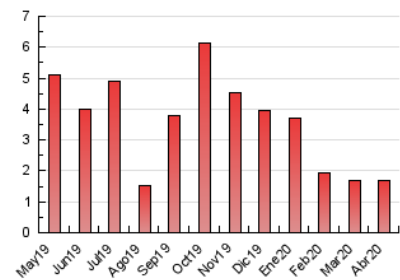

Pàgines (x 1000)