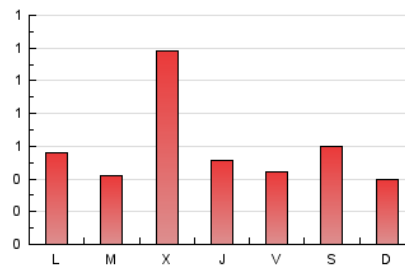

Pàgines (x 100)