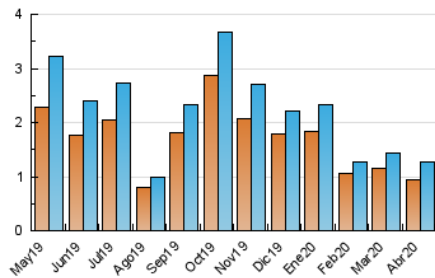

4.3 Per mesos

N. únics / Visites (x 1000)