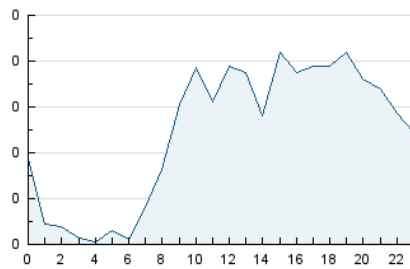

2. Seccions (Nacional)

	PÀGINES	%
HOME	332	19.48 %
RESTA	1.372	80.52 %

3. Per dia del mes (Nacional)

Dia	N. únics	Visites	Pàgines	Dia	N. únics	Visites	Pàgines	Dia	N. únics	Visites	Pàgines
1	21	21	34	11	18	20	35	21	30	30	49
2	30	34	46	12	19	20	27	22	135	151	189
3	37	39	45	13	41	45	87	23	58	61	78
4	75	76	89	14	21	22	50	24	23	24	25
5	17	18	33	15	119	155	252	25	18	20	29
6	30	31	51	16	42	52	72	26	18	19	27
7	20	20	41	17	36	42	64	27	24	25	30
8	27	30	36	18	44	51	74	28	17	17	19
9	16	16	20	19	33	34	62	29	30	30	47
10	19	20	27	20	26	29	41	30	15	17	25

4. Gràfiques (Nacional)

4.1 Per dia de la setmana (promig)

N. únics / Visites (x 100)

Pàgines (x 100)

4.2 Per franja horària (promig)

Visites (x 1000)

Pàgines (x 1000)

4.3 Per mesos