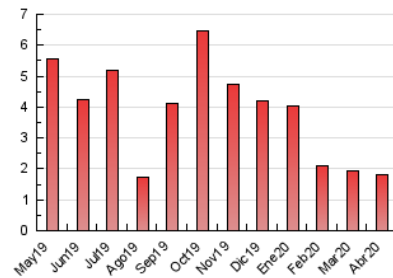

Pàgines (x 1000)