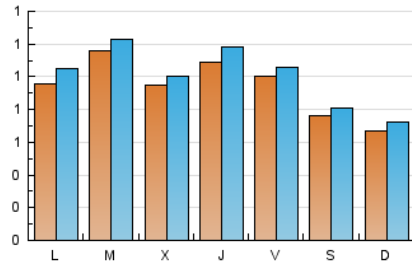

4. Gràfiques (Nacional i Internacional)

4.1 Per dia de la setmana (promig)

N. únics / Visites (x 100)