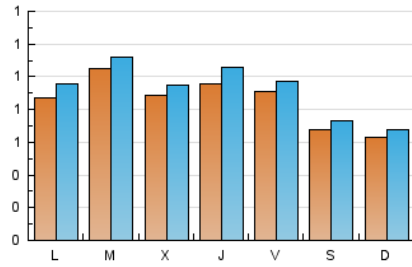

4. Gràfiques (Nacional)

4.1 Per dia de la setmana (promig)

N. únics / Visites (x 100)