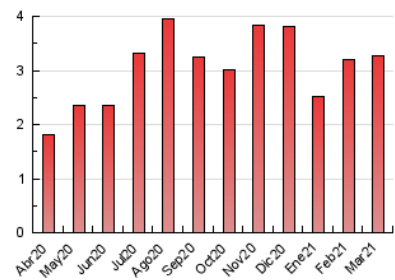

Pàgines (x 1000)