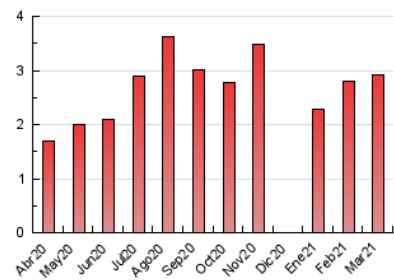

Pàgines (x 1000)