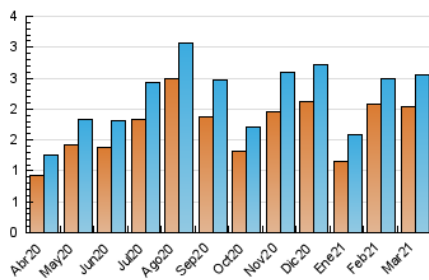

4.3 Per mesos

N. únics / Visites (x 1000)