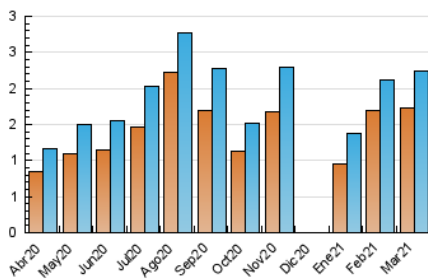

4.3 Per mesos

N. únics / Visites (x 1000)