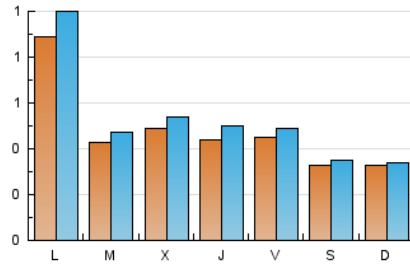

4. Gràfiques (Nacional i Internacional)

4.1 Per dia de la setmana (promig)

N. únics / Visites (x 100)