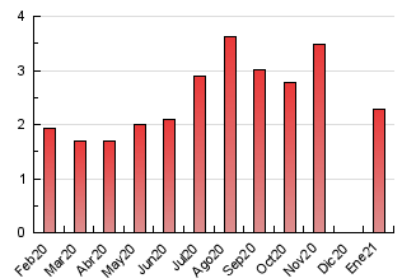

Pàgines (x 1000)