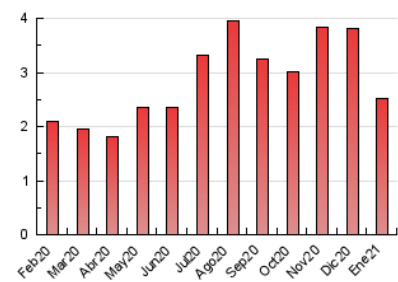

Pàgines (x 1000)