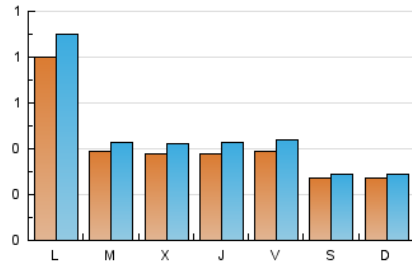

4. Gràfiques (Nacional)

4.1 Per dia de la setmana (promig)

N. únics / Visites (x 100)