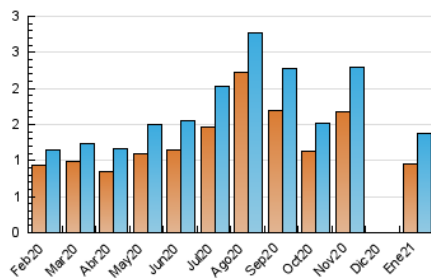

4.3 Per mesos

N. únics / Visites (x 1000)