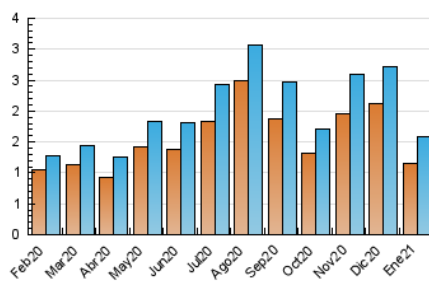

4.3 Per mesos

N. únics / Visites (x 1000)