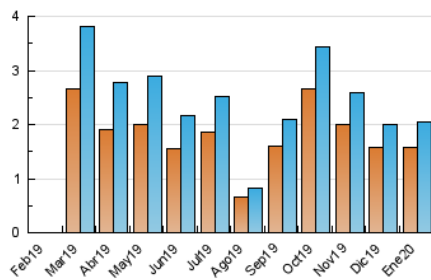

4.3 Per mesos

N. únics / Visites (x 1000)