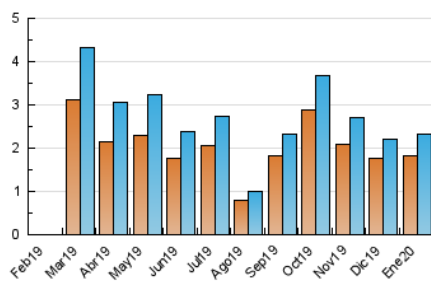

4.3 Per mesos

N. únics / Visites (x 1000)