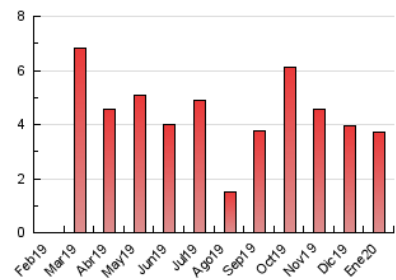

Pàgines (x 1000)