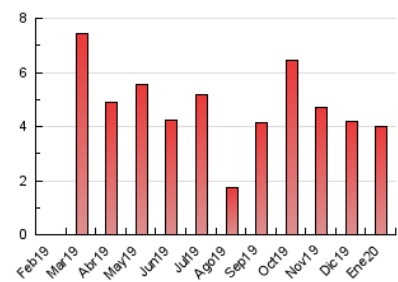

Pàgines (x 1000)