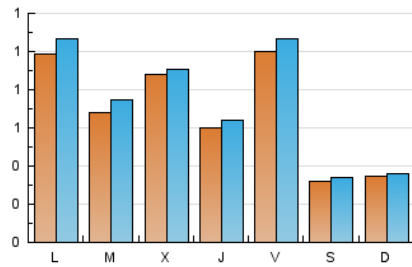

4. Gràfiques (Nacional i Internacional)

4.1 Per dia de la setmana (promig)

N. únics / Visites (x 100)