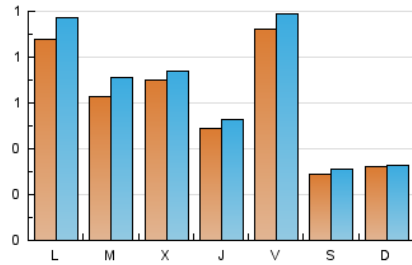

4. Gràfiques (Nacional)

4.1 Per dia de la setmana (promig)

N. únics / Visites (x 100)