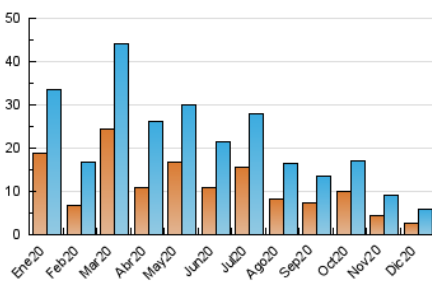

4.3 Per mesos

N. únics / Visites (x 1000)