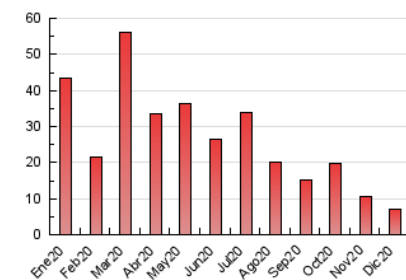

Pàgines (x 1000)