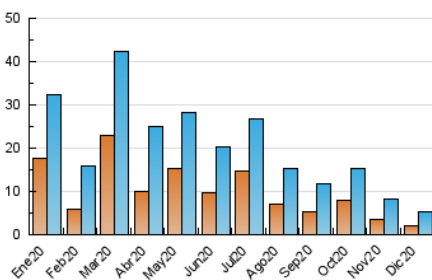

4.3 Per mesos

N. únics / Visites (x 1000)