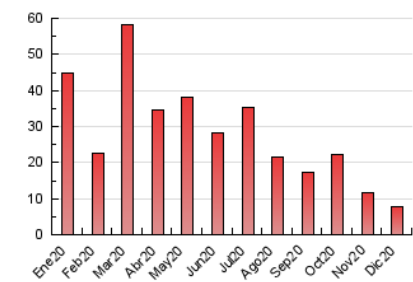

Pàgines (x 1000)